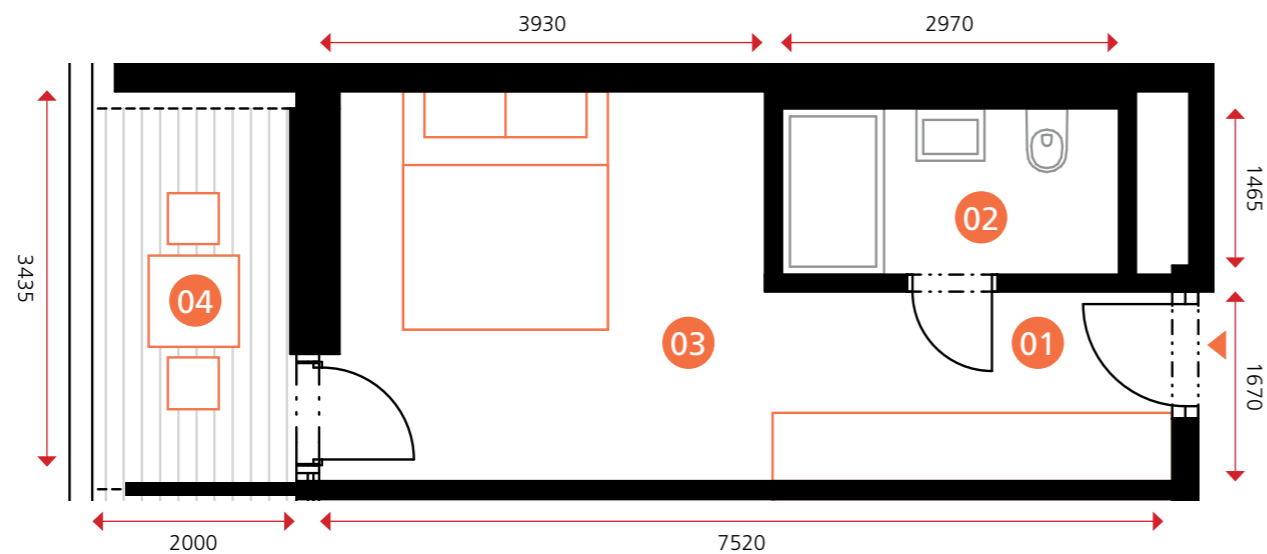

sportovní apartmán

objekt A1A2 • 1NP • byt A1.1.01 • 1+0 • 29,9 m²

0 5m

Dodatek:
Plochy jednotlivých místností jsou pouze orientační. Vyobrazené zařízení v plánech bytů (nábytek, kuch. linka, el. spotřebiče atd.) není součástí dodávky. Rozsah dodávky je specifikován ve standardu a finálně pak ve smlouvě.

TEE HOUSE ČELADNÁ

APARTMENTS & SPA

01	PŘEDSÍŇ	6,1 m ²
02	KOUPELNA	4,3 m ²
03	POKOJ	13,1 m ²
OBYTNÁ PLOCHA BYTU		23,5 m²
SVISLÉ KONSTRUKCE		1,1 m ²
PODLAHOVÁ PLOCHA BYTU		24,6 m²
04	LODŽIE	5,3 m ²

www.teehouse.cz