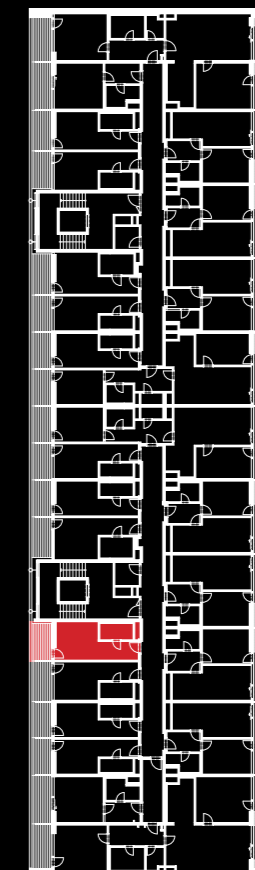

sportovní apartmán

objekt A1A2 • 1NP • byt A1.1.01 • 1+0 • 29,9 m²

0 5m

Dodatek:
Plochy jednotlivých místností jsou pouze orientační. Vyobrazené zařízení v plánech bytů (nábytek, kuch. linka, el. spotřebiče atd.) není součástí dodávky. Rozsah dodávky je specifikován ve standardu a finálně pak ve smlouvě.

TEE HOUSE ČELADNÁ

APARTMENTS & SPA

01	PŘEDSÍŇ	6,1 m ²
02	KOUPELNA	4,3 m ²
03	POKOJ	13,1 m ²
OBYTNÁ PLOCHA BYTU		23,5 m²
SVISLÉ KONSTRUKCE		1,1 m ²
PODLAHOVÁ PLOCHA BYTU		24,6 m²
04	LODŽIE	5,3 m ²

www.teehouse.cz