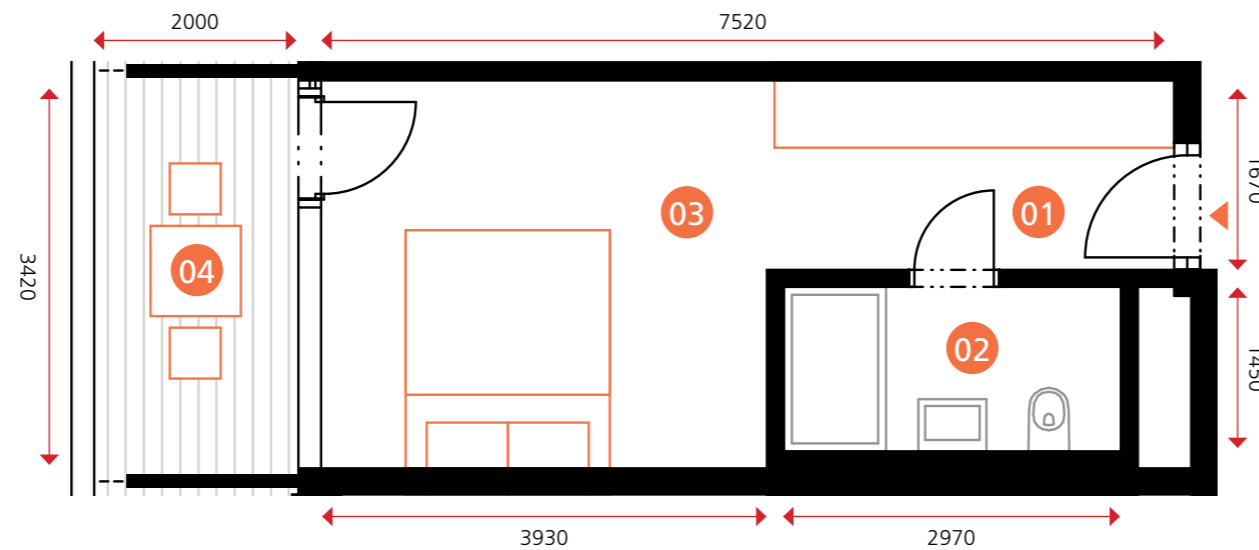

sportovní apartmán

objekt A1A2 • 1NP • byt A1.1.02 • 1+0 • 30,6 m²

0 5m

Dodatek:
Plochy jednotlivých místností jsou pouze orientační. Vyobrazené zařízení v plánech bytů (nábytek, kuch. linka, el. spotřebiče atd.) není součástí dodávky. Rozsah dodávky je specifikován ve standardu a finálně pak ve smlouvě.

TEE HOUSE ČELADNÁ

APARTMENTS & SPA

01	PŘEDSÍŇ	6,1 m ²
02	KOUPELNA	4,3 m ²
03	POKOJ	13,5 m ²
OBYTNÁ PLOCHA BYTU		23,9 m²
SVISLÉ KONSTRUKCE		1,0 m ²
PODLAHOVÁ PLOCHA BYTU		24,9 m²
04	LODŽIE	5,7 m ²

www.teehouse.cz