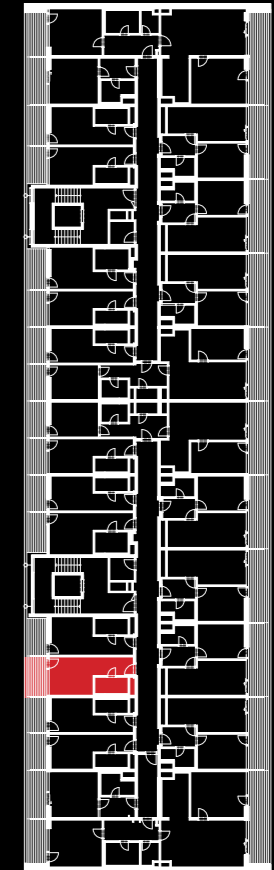

sportovní apartmán

objekt A1A2 • 1NP • byt A1.1.02 • 1+0 • 30,6 m²

0 5m

Dodatek:
Plochy jednotlivých místností jsou pouze orientační. Vyobrazené zařízení v plánech bytů (nábytek, kuch. linka, el. spotřebiče atd.) není součástí dodávky. Rozsah dodávky je specifikován ve standardu a finálně pak ve smlouvě.

TEE HOUSE ČELADNÁ

APARTMENTS & SPA

01	PŘEDSÍŇ	6,1 m ²
02	KOUPELNA	4,3 m ²
03	POKOJ	13,5 m ²
OBYTNÁ PLOCHA BYTU		23,9 m²
SVISLÉ KONSTRUKCE		1,0 m ²
PODLAHOVÁ PLOCHA BYTU		24,9 m²
04	LODŽIE	5,7 m ²

www.teehouse.cz