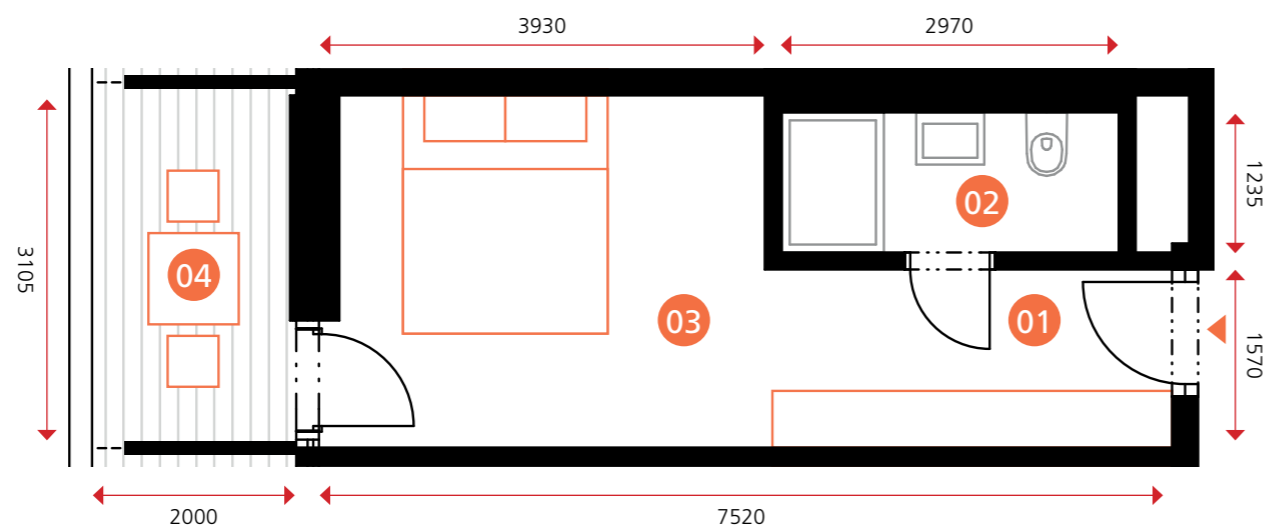

sportovní apartmán

objekt A1A2 • 1NP • byt A1.1.03 • 1+0 • 27,5 m²

0 5m

Dodatek:
Plochy jednotlivých místností jsou pouze orientační. Vyobrazené zařízení v plánech bytů (nábytek, kuch. linka, el. spotřebiče atd.) není součástí dodávky. Rozsah dodávky je specifikován ve standardu a finálně pak ve smlouvě.

TEE HOUSE ČELADNÁ

APARTMENTS & SPA

01	PŘEDSÍŇ	5,6 m ²
02	KOUPELNA	3,7 m ²
03	POKOJ	11,9 m ²
OBYTNÁ PLOCHA BYTU		21,2 m²
SVISLÉ KONSTRUKCE		1,1 m ²
PODLAHOVÁ PLOCHA BYTU		22,3 m²
04	LODŽIE	5,2 m ²

www.teehouse.cz