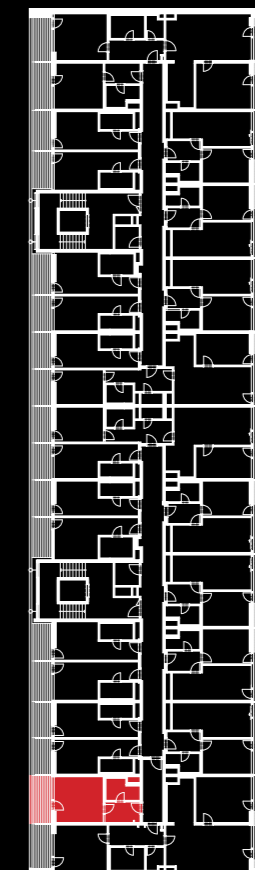

sportovní apartmán

objekt A1A2 • 1NP • byt A1.1.05 • 1+kk • 37,2 m²

0 5m

Dodatek:

Plochy jednotlivých místností jsou pouze orientační. Vyobrazené zařízení v plánech bytů (nábytek, kuch. linka, el. spotřebiče atd.) není součástí dodávky. Rozsah dodávky je specifikován ve standardu a finálně pak ve smlouvě.

TEE HOUSE ČELADNÁ

APARTMENTS & SPA

01	PŘEDSÍŇ	5,8 m ²
02	KOUPELNA	5,4 m ²
03	POKOJ	17,9 m ²
OBYTNÁ PLOCHA BYTU		29,1 m²
SVISLÉ KONSTRUKCE		1,2 m ²
PODLAHOVÁ PLOCHA BYTU		30,3 m²
04	LODŽIE	6,9 m ²

www.teehouse.cz