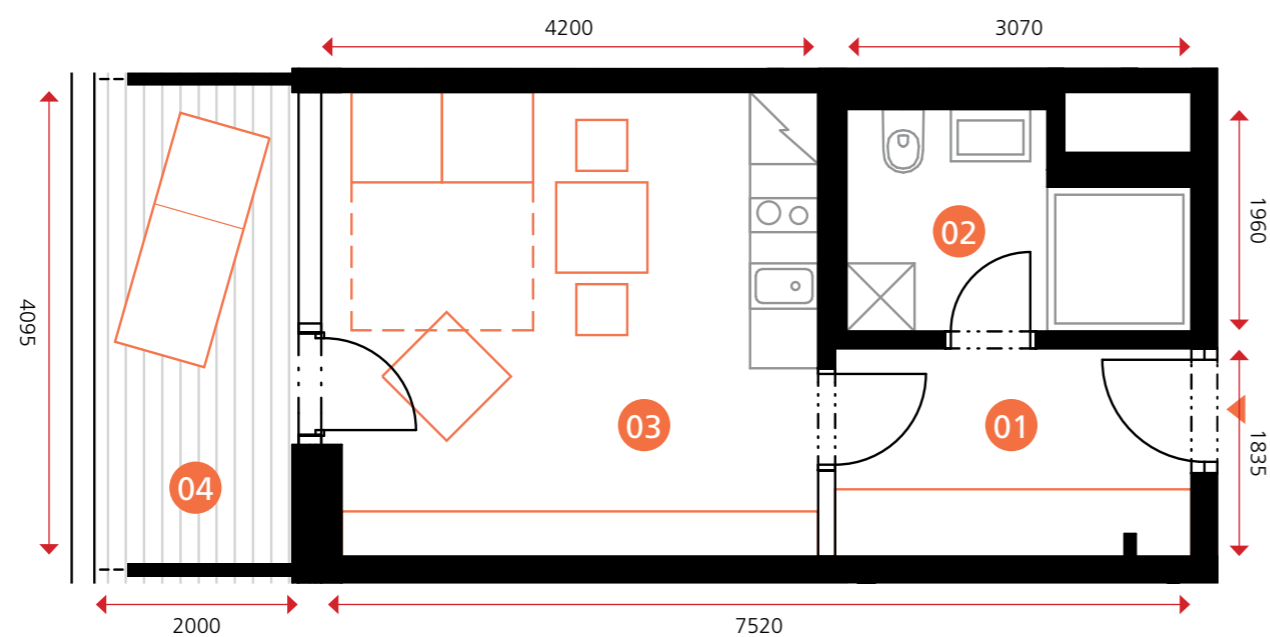

sportovní apartmán

objekt A1A2 • 1NP • byt A1.1.05 • 1+kk • 37,2 m²

0 5m

Dodatek:

Plochy jednotlivých místností jsou pouze orientační. Vyobrazené zařízení v plánech bytů (nábytek, kuch. linka, el. spotřebiče atd.) není součástí dodávky. Rozsah dodávky je specifikován ve standardu a finálně pak ve smlouvě.

TEE HOUSE ČELADNÁ

APARTMENTS & SPA

01	PŘEDSÍŇ	5,8 m ²
02	KOUPELNA	5,4 m ²
03	POKOJ	17,9 m ²
OBYTNÁ PLOCHA BYTU		29,1 m²
SVISLÉ KONSTRUKCE		1,2 m ²
PODLAHOVÁ PLOCHA BYTU		30,3 m²
04	LODŽIE	6,9 m ²

www.teehouse.cz