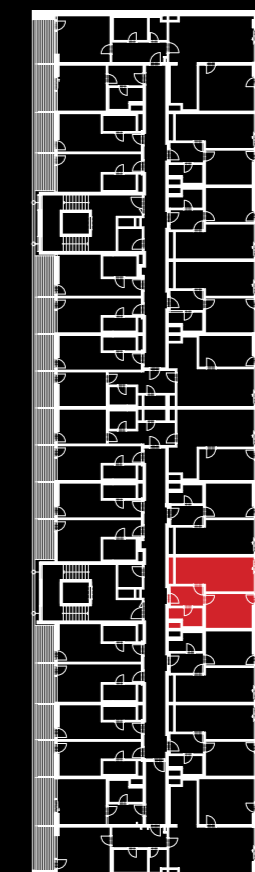

zahradní apartmán

objekt A1A2 • 1NP • byt A1.1.09 • 2+kk • 109,2 m²

TEE HOUSE ČELADNÁ

APARTMENTS & SPA

zákres jednotky včetně zahrady:

01	PŘEDSÍŇ	5,4 m ²
02	KOUPELNA	4,3 m ²
03	POKOJ	13,2 m ²
04	OBÝVACÍ POKOJ + KK	20,1 m ²
OBYTNÁ PLOCHA BYTU		43,0 m²
SVISLÉ KONSTRUKCE		2,7 m ²
PODLAHOVÁ PLOCHA BYTU		45,7 m²
05	LODŽIE	10,7 m ²
06	ZAHRADA	52,8 m ²

Dodatek:

Plochy jednotlivých místností jsou pouze orientační. Vyobrazené zařízení v plánech bytů (nábytek, kuch. linka, el. spotřebiče atd.) není součástí dodávky. Rozsah dodávky je specifikován ve standardu a finálně pak ve smlouvě.