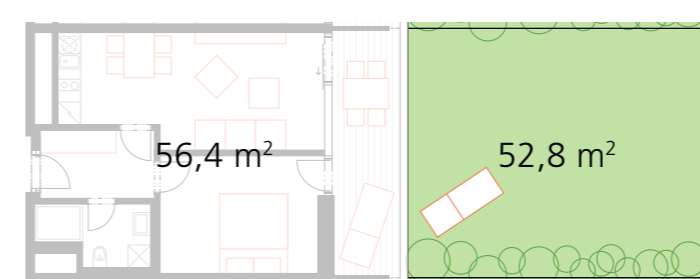

zahradní apartmán

objekt A1A2 • 1NP • byt A1.1.09 • 2+kk • 109,2 m²

TEE HOUSE ČELADNÁ

APARTMENTS & SPA

zákres jednotky včetně zahrady:

01	PŘEDSÍŇ	5,4 m ²
02	KOUPELNA	4,3 m ²
03	POKOJ	13,2 m ²
04	OBÝVACÍ POKOJ + KK	20,1 m ²
OBYTNÁ PLOCHA BYTU		43,0 m²
SVISLÉ KONSTRUKCE		2,7 m ²
PODLAHOVÁ PLOCHA BYTU		45,7 m²
05	LODŽIE	10,7 m ²
06	ZAHRADA	52,8 m ²