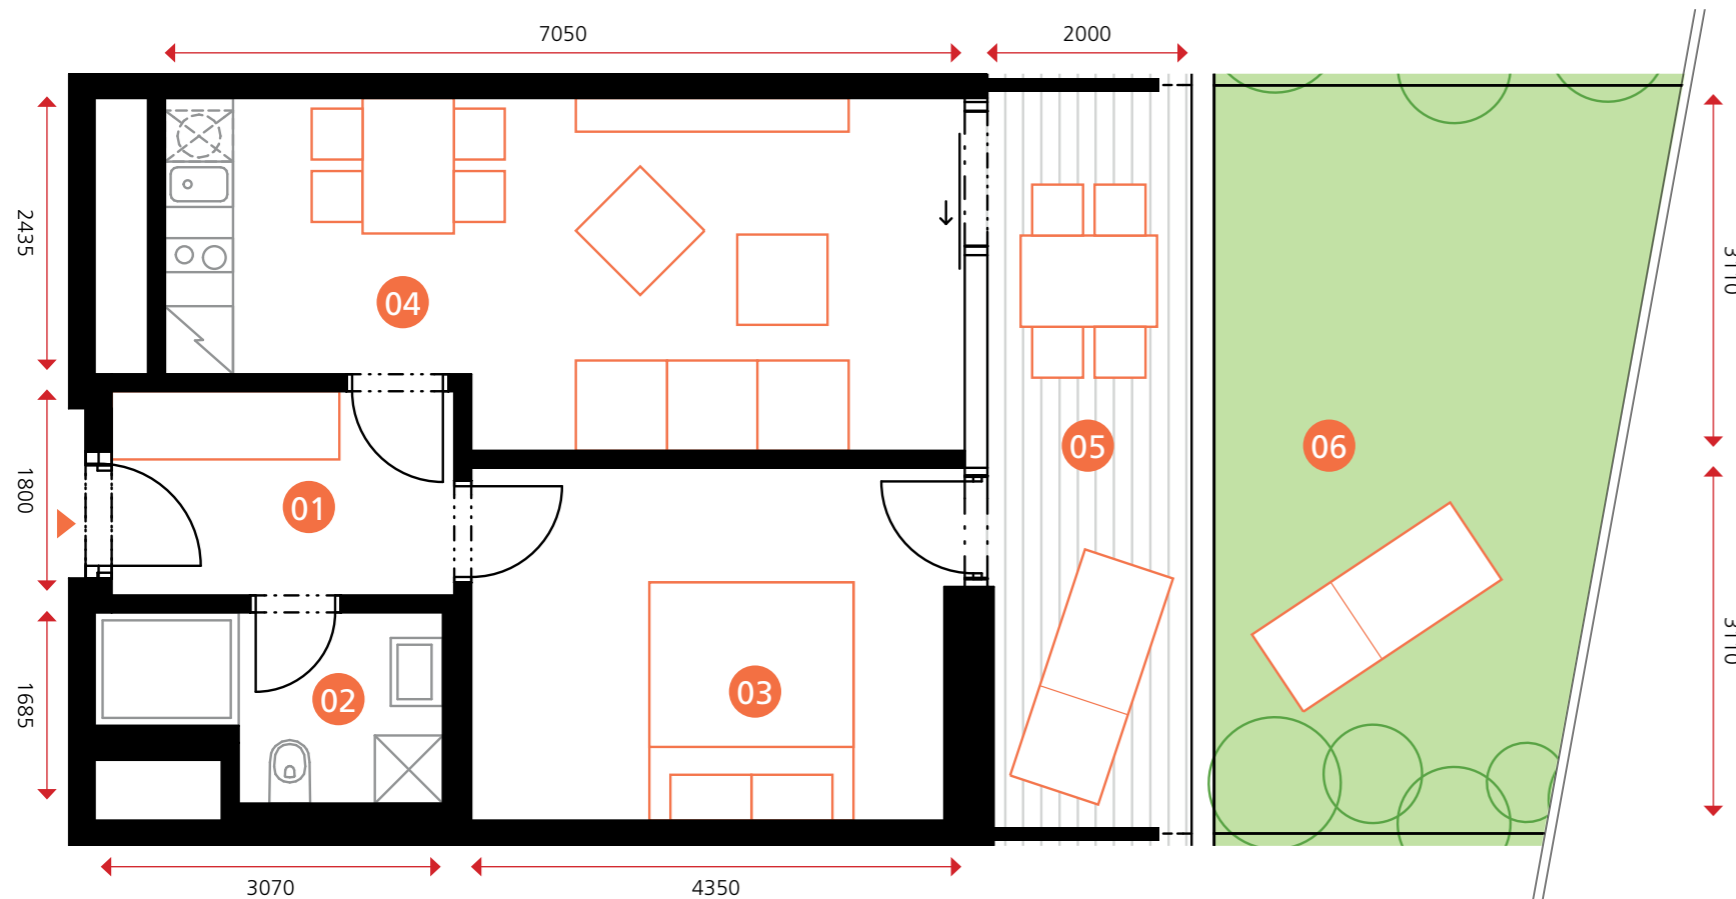

zahradní apartmán

objekt A1A2 • 1NP • byt A1.1.09 • 2+kk • 109,2 m²

TEE HOUSE ČELADNÁ

APARTMENTS & SPA

zákres jednotky včetně zahrady:

01	PŘEDSÍŇ	5,4 m ²
02	KOUPELNA	4,3 m ²
03	POKOJ	13,2 m ²
04	OBÝVACÍ POKOJ + KK	20,1 m ²
OBYTNÁ PLOCHA BYTU		43,0 m²
SVISLÉ KONSTRUKCE		2,7 m ²
PODLAHOVÁ PLOCHA BYTU		45,7 m²
05	LODŽIE	10,7 m ²
06	ZAHRADA	52,8 m ²

Dodatek:

Plochy jednotlivých místností jsou pouze orientační. Vyobrazené zařízení v plánech bytů (nábytek, kuch. linka, el. spotřebiče atd.) není součástí dodávky. Rozsah dodávky je specifikován ve standardu a finálně pak ve smlouvě.