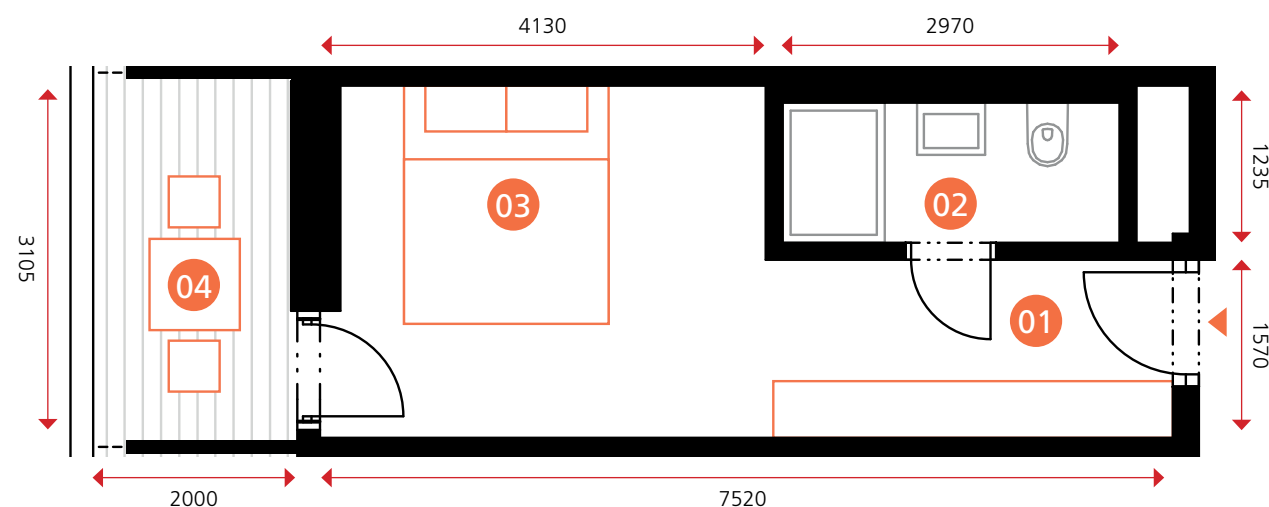

sportovní apartmán

objekt A1A2 • 1NP • byt A1.1.14 • 1+0 • 27,5 m²

0 5m

Dodatek:
Plochy jednotlivých místností jsou pouze orientační. Vyobrazené zařízení v plánech bytů (nábytek, kuch. linka, el. spotřebiče atd.) není součástí dodávky. Rozsah dodávky je specifikován ve standardu a finálně pak ve smlouvě.

TEE HOUSE ČELADNÁ

APARTMENTS & SPA

01	PŘEDSÍŇ	5,7 m ²
02	KOUPELNA	3,7 m ²
03	POKOJ	11,8 m ²
OBYTNÁ PLOCHA BYTU		21,2 m²
SVISLÉ KONSTRUKCE		1,1 m ²
PODLAHOVÁ PLOCHA BYTU		22,3 m²
04	LODŽIE	5,2 m ²

www.teehouse.cz