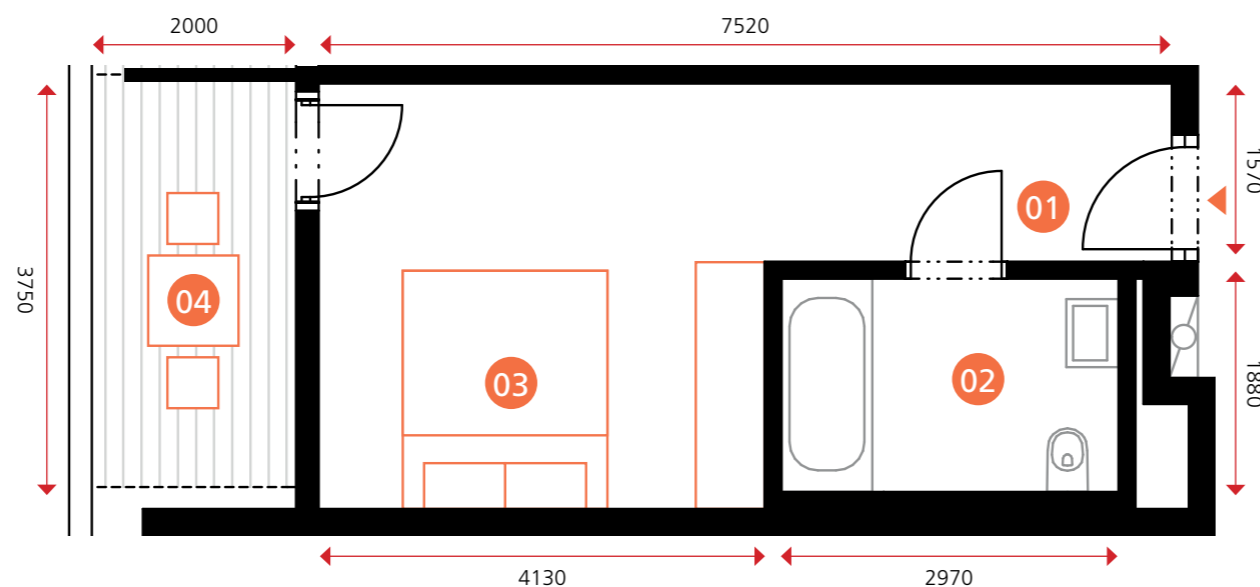

sportovní apartmán

objekt A1A2 • 1NP • byt A1.1.15 • 1+0 • 33,1 m²

Dodatek:
Plochy jednotlivých místností jsou pouze orientační. Vyobrazené zařízení v plánech bytů (nábytek, kuch. linka, el. spotřebiče atd.) není součástí dodávky. Rozsah dodávky je specifikován ve standardu a finálně pak ve smlouvě.

TEE HOUSE ČELADNÁ

APARTMENTS & SPA

01	PŘEDSÍŇ	5,7 m ²
02	KOUPELNA	5,6 m ²
03	POKOJ	14,7 m ²
OBYTNÁ PLOCHA BYTU		26,0 m²
SVISLÉ KONSTRUKCE		1,2 m ²
PODLAHOVÁ PLOCHA BYTU		27,2 m²
04	LODŽIE	5,9 m ²

www.teehouse.cz