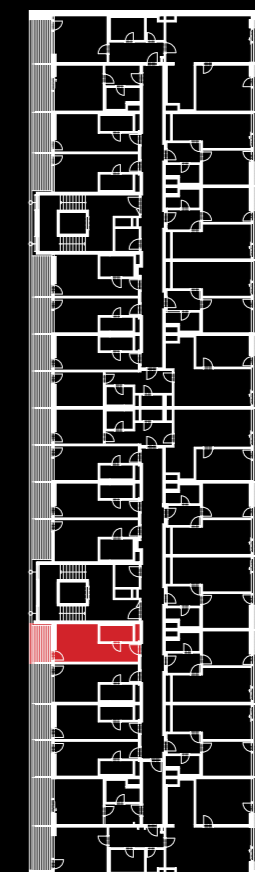

sportovní apartmán

objekt A1A2 • 2NP • byt A1.2.01 • 1+0 • 29,9 m²

0 5m

Dodatek:
Plochy jednotlivých místností jsou pouze orientační. Vyobrazené zařízení v plánech bytů (nábytek, kuch. linka, el. spotřebiče atd.) není součástí dodávky. Rozsah dodávky je specifikován ve standardu a finálně pak ve smlouvě.

TEE HOUSE ČELADNÁ

APARTMENTS & SPA

01	PŘEDSÍŇ	6,1 m ²
02	KOUPELNA	4,3 m ²
03	POKOJ	13,1 m ²
OBYTNÁ PLOCHA BYTU		23,5 m²
SVISLÉ KONSTRUKCE		1,1 m ²
PODLAHOVÁ PLOCHA BYTU		24,6 m²
04	LODŽIE	5,3 m ²

www.teehouse.cz