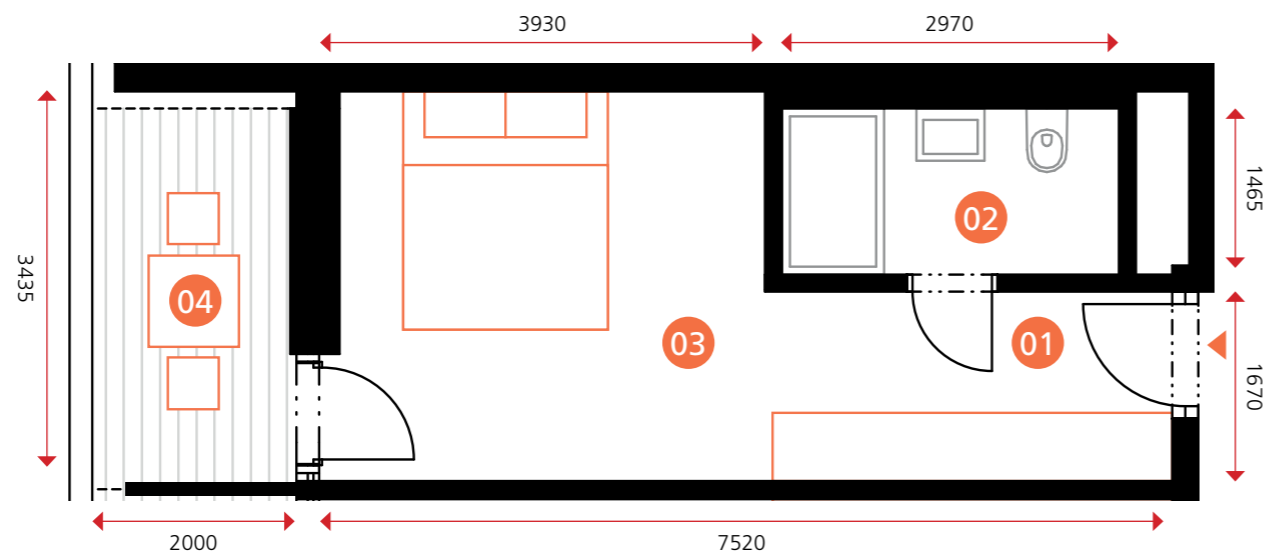

sportovní apartmán

objekt A1A2 • 2NP • byt A1.2.01 • 1+0 • 29,9 m²

0 5m

Dodatek:
Plochy jednotlivých místností jsou pouze orientační. Vyobrazené zařízení v plánech bytů (nábytek, kuch. linka, el. spotřebiče atd.) není součástí dodávky. Rozsah dodávky je specifikován ve standardu a finálně pak ve smlouvě.

TEE HOUSE ČELADNÁ

APARTMENTS & SPA

01	PŘEDSÍŇ	6,1 m ²
02	KOUPELNA	4,3 m ²
03	POKOJ	13,1 m ²
OBYTNÁ PLOCHA BYTU		23,5 m²
SVISLÉ KONSTRUKCE		1,1 m ²
PODLAHOVÁ PLOCHA BYTU		24,6 m²
04	LODŽIE	5,3 m ²

www.teehouse.cz