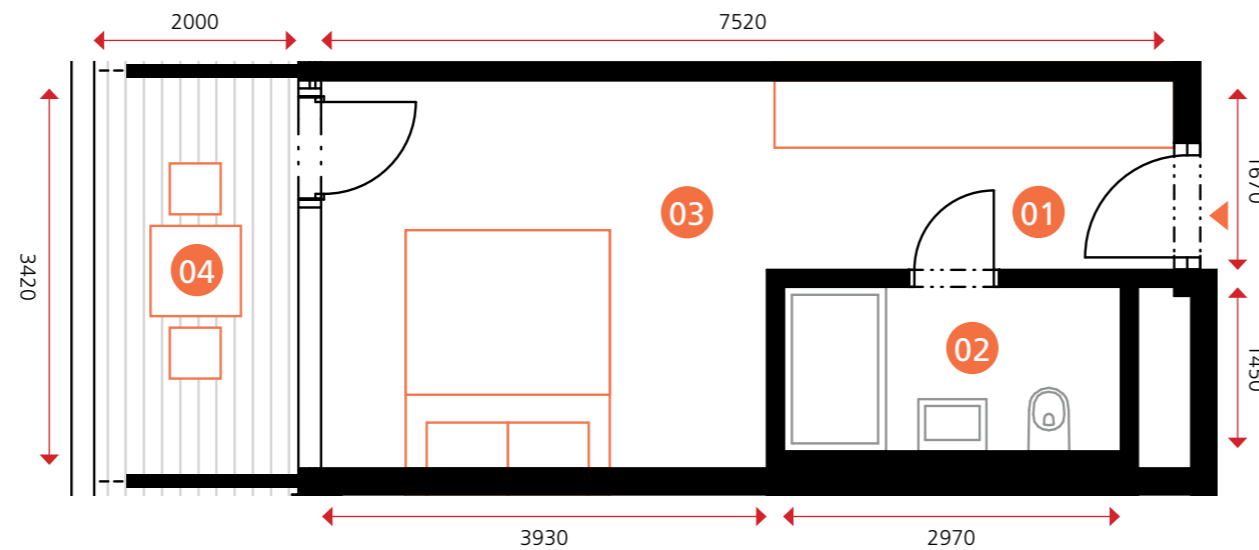

sportovní apartmán

objekt A1A2 • 2NP • byt A1.2.02 • 1+0 • 30,6 m²

Dodatek:
Plochy jednotlivých místností jsou pouze orientační. Vyobrazené zařízení v plánech bytů (nábytek, kuch. linka, el. spotřebiče atd.) není součástí dodávky. Rozsah dodávky je specifikován ve standardu a finálně pak ve smlouvě.

TEE HOUSE ČELADNÁ

APARTMENTS & SPA

01	PŘEDSÍŇ	6,1 m ²
02	KOUPELNA	4,3 m ²
03	POKOJ	13,5 m ²
OBYTNÁ PLOCHA BYTU		23,9 m²
SVISLÉ KONSTRUKCE		1,0 m ²
PODLAHOVÁ PLOCHA BYTU		24,9 m²
04	LODŽIE	5,7 m ²

www.teehouse.cz