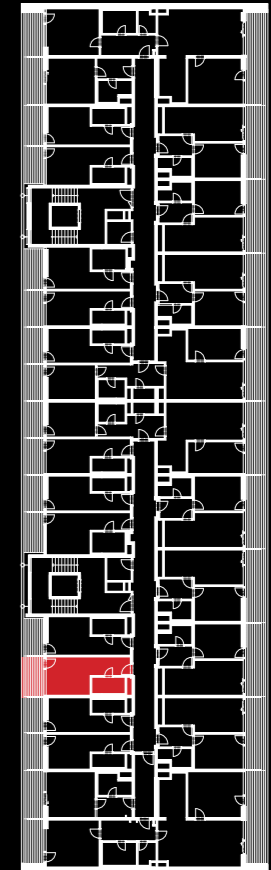

sportovní apartmán

objekt A1A2 • 2NP • byt A1.2.02 • 1+0 • 30,6 m²

Dodatek:
Plochy jednotlivých místností jsou pouze orientační. Vyobrazené zařízení v plánech bytů (nábytek, kuch. linka, el. spotřebiče atd.) není součástí dodávky. Rozsah dodávky je specifikován ve standardu a finálně pak ve smlouvě.

TEE HOUSE ČELADNÁ

APARTMENTS & SPA

01	PŘEDSÍŇ	6,1 m ²
02	KOUPELNA	4,3 m ²
03	POKOJ	13,5 m ²
OBYTNÁ PLOCHA BYTU		23,9 m²
SVISLÉ KONSTRUKCE		1,0 m ²
PODLAHOVÁ PLOCHA BYTU		24,9 m²
04	LODŽIE	5,7 m ²

www.teehouse.cz