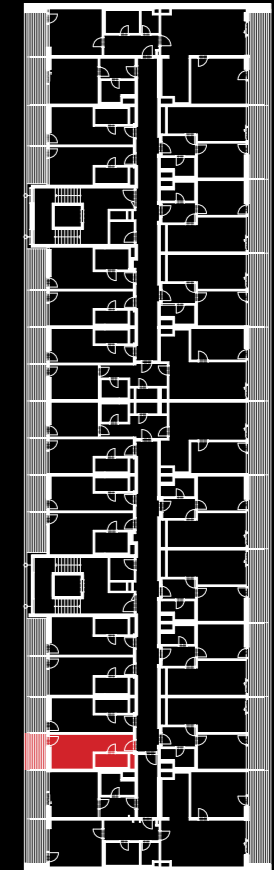

sportovní apartmán

objekt A1A2 • 2NP • byt A1.2.04 • 1+0 • 27,5 m²

0 5m

Dodatek:
Plochy jednotlivých místností jsou pouze orientační. Vyobrazené zařízení v plánech bytů (nábytek, kuch. linka, el. spotřebiče atd.) není součástí dodávky. Rozsah dodávky je specifikován ve standardu a finálně pak ve smlouvě.

TEE HOUSE ČELADNÁ

APARTMENTS & SPA

01	PŘEDSÍŇ	5,6 m ²
02	KOUPELNA	3,7 m ²
03	POKOJ	11,9 m ²
OBYTNÁ PLOCHA BYTU		21,2 m²
SVISLÉ KONSTRUKCE		1,1 m ²
PODLAHOVÁ PLOCHA BYTU		22,3 m²
04	LODŽIE	5,2 m ²

www.teehouse.cz