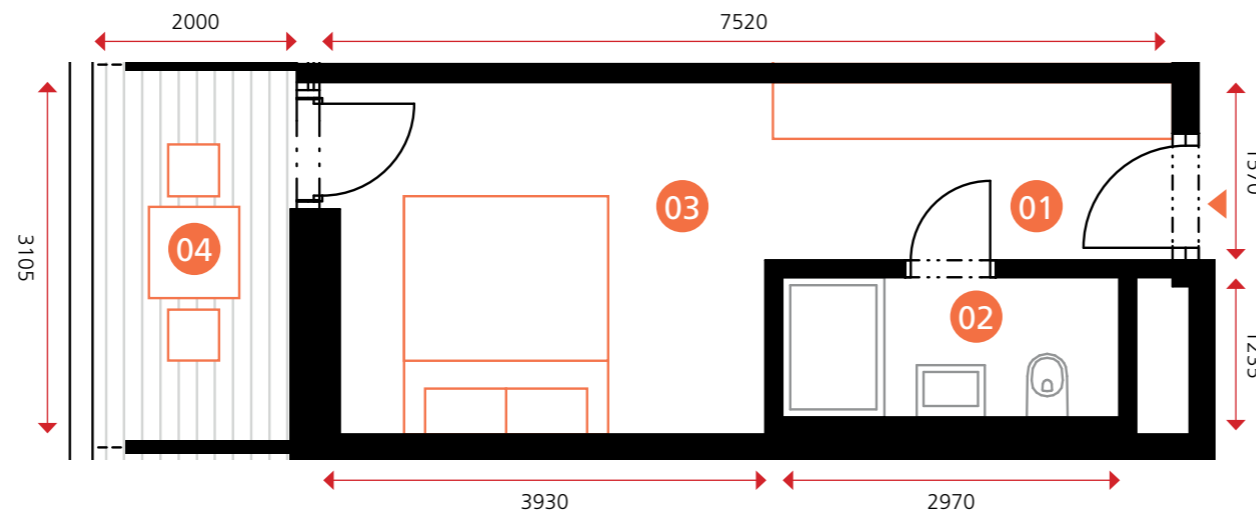

sportovní apartmán

objekt A1A2 • 2NP • byt A1.2.04 • 1+0 • 27,5 m²

0 5m

Dodatek:
Plochy jednotlivých místností jsou pouze orientační. Vyobrazené zařízení v plánech bytů (nábytek, kuch. linka, el. spotřebiče atd.) není součástí dodávky. Rozsah dodávky je specifikován ve standardu a finálně pak ve smlouvě.

TEE HOUSE ČELADNÁ

APARTMENTS & SPA

01	PŘEDSÍŇ	5,6 m ²
02	KOUPELNA	3,7 m ²
03	POKOJ	11,9 m ²
OBYTNÁ PLOCHA BYTU		21,2 m²
SVISLÉ KONSTRUKCE		1,1 m ²
PODLAHOVÁ PLOCHA BYTU		22,3 m²
04	LODŽIE	5,2 m ²

www.teehouse.cz