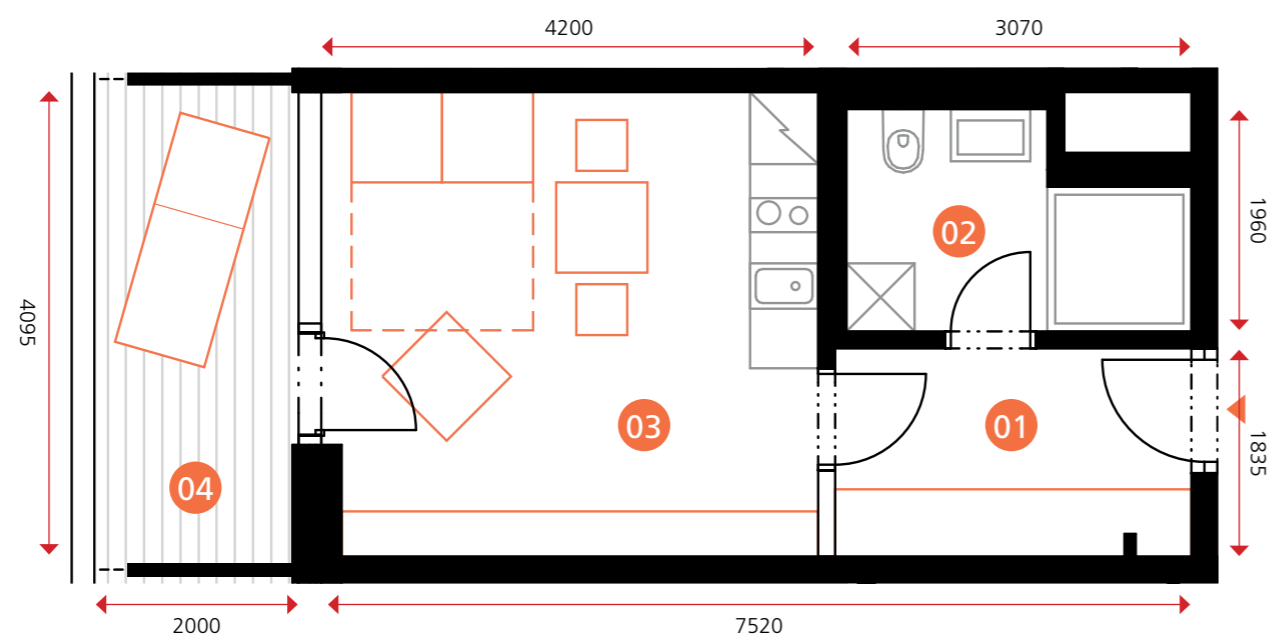

sportovní apartmán

objekt A1A2 • 2NP • byt A1.2.05 • 1+kk • 37,2 m²

0 5m

Dodatek:

Plochy jednotlivých místností jsou pouze orientační. Vyobrazené zařízení v plánech bytů (nábytek, kuch. linka, el. spotřebiče atd.) není součástí dodávky. Rozsah dodávky je specifikován ve standardu a finálně pak ve smlouvě.

TEE HOUSE ČELADNÁ

APARTMENTS & SPA

01	PŘEDSÍŇ	5,8 m ²
02	KOUPELNA	5,4 m ²
03	POKOJ	17,9 m ²
OBYTNÁ PLOCHA BYTU		29,1 m²
SVISLÉ KONSTRUKCE		1,2 m ²
PODLAHOVÁ PLOCHA BYTU		30,3 m²
04	LODŽIE	6,9 m ²

www.teehouse.cz