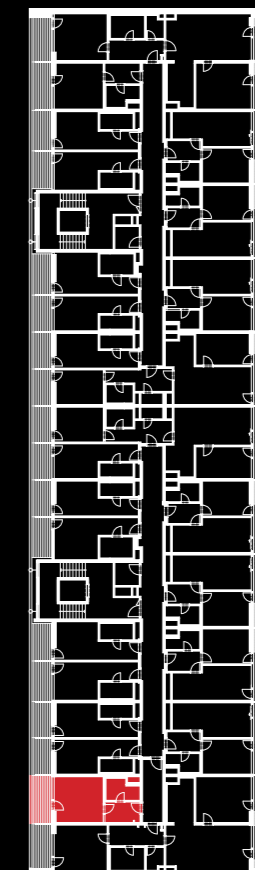

sportovní apartmán

objekt A1A2 • 2NP • byt A1.2.05 • 1+kk • 37,2 m²

0 5m

Dodatek:

Plochy jednotlivých místností jsou pouze orientační. Vyobrazené zařízení v plánech bytů (nábytek, kuch. linka, el. spotřebiče atd.) není součástí dodávky. Rozsah dodávky je specifikován ve standardu a finálně pak ve smlouvě.

TEE HOUSE ČELADNÁ

APARTMENTS & SPA

01	PŘEDSÍŇ	5,8 m ²
02	KOUPELNA	5,4 m ²
03	POKOJ	17,9 m ²
OBYTNÁ PLOCHA BYTU		29,1 m²
SVISLÉ KONSTRUKCE		1,2 m ²
PODLAHOVÁ PLOCHA BYTU		30,3 m²
04	LODŽIE	6,9 m ²

www.teehouse.cz