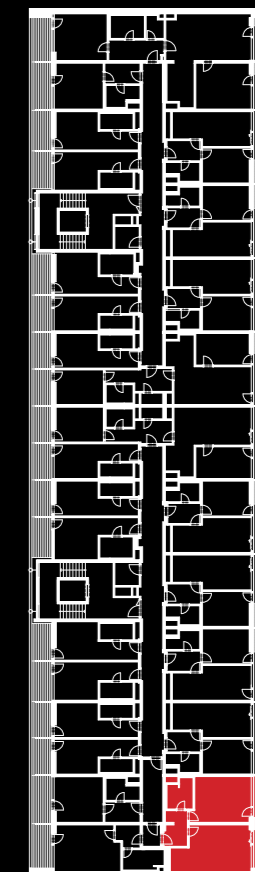

rodinný apartmán

objekt A1A2 • 2NP • byt A1.2.06b • 2+kk • 74,1 m²

0 5m

Dodatek:
Plochy jednotlivých místností jsou pouze orientační. Vyobrazené zařízení v plánech bytů (nábytek, kuch. linka, el. spotřebiče atd.) není součástí dodávky. Rozsah dodávky je specifikován ve standardu a finálně pak ve smlouvě.

TEE HOUSE ČELADNÁ

APARTMENTS & SPA

01	PŘEDSÍŇ	6,3 m ²
02	OBÝVACÍ POKOJ + KK	25,9 m ²
03	POKOJ	20,4 m ²
04	KOUPELNA	5,8 m ²
OBYTNÁ PLOCHA BYTU		58,4 m²
SVISLÉ KONSTRUKCE		2,1 m ²
PODLAHOVÁ PLOCHA BYTU		60,5 m²
05	LODŽIE	13,6 m ²