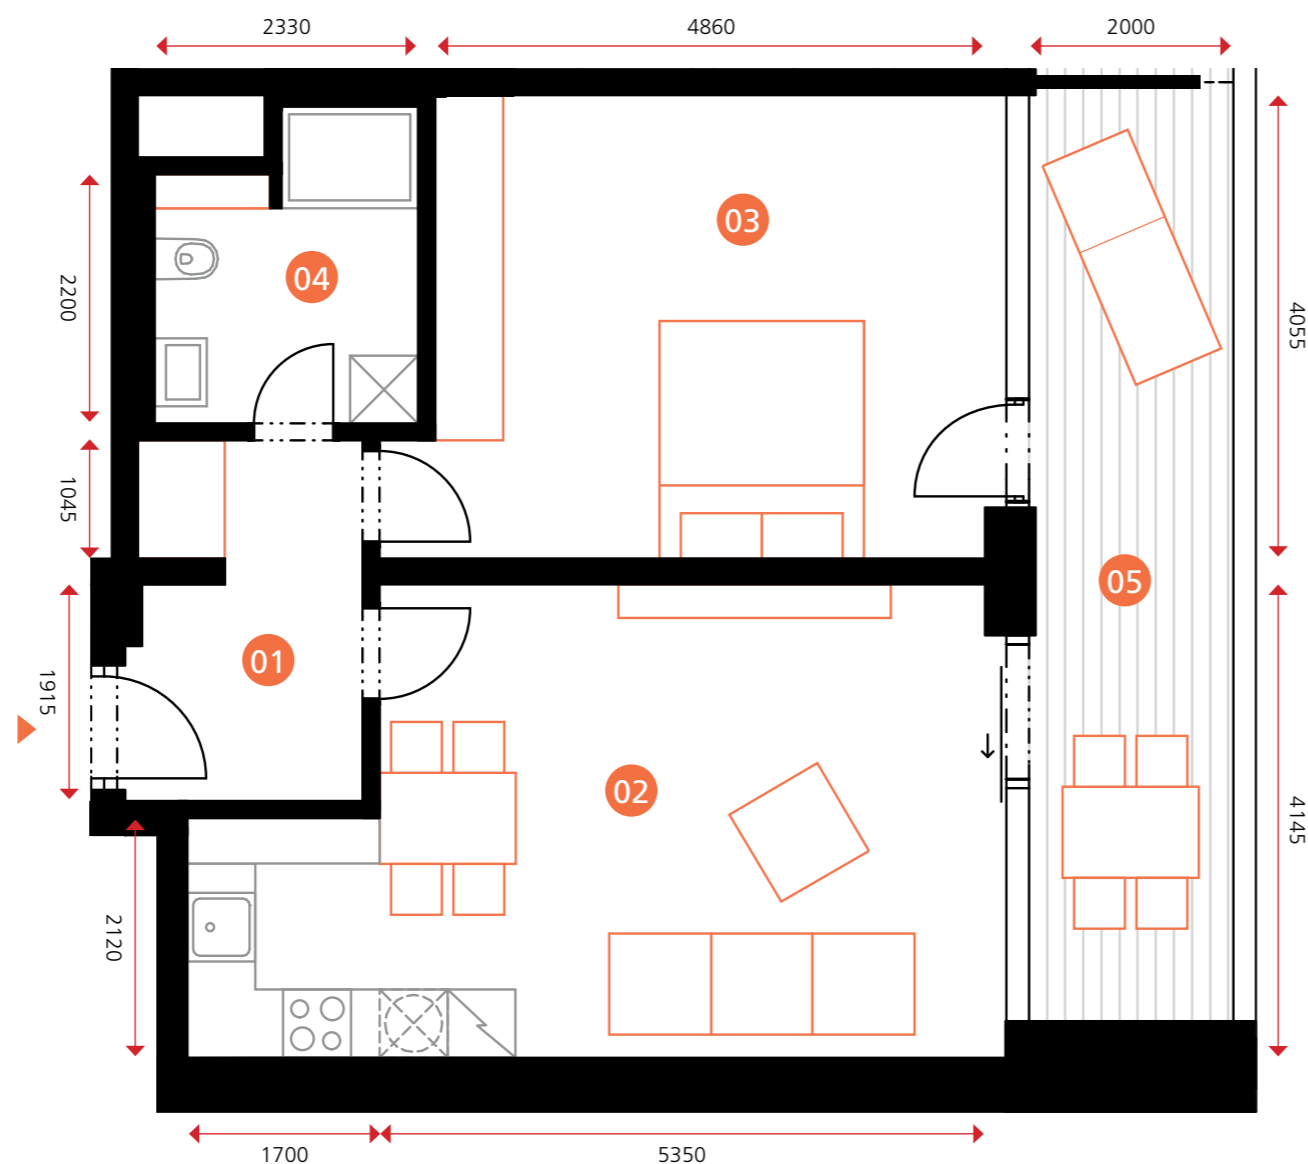

rodinný apartmán

objekt A1A2 • 2NP • byt A1.2.06b • 2+kk • 74,1 m²

0 5m

Dodatek:
Plochy jednotlivých místností jsou pouze orientační. Vyobrazené zařízení v plánech bytů (nábytek, kuch. linka, el. spotřebiče atd.) není součástí dodávky. Rozsah dodávky je specifikován ve standardu a finálně pak ve smlouvě.

TEE HOUSE ČELADNÁ

APARTMENTS & SPA

01	PŘEDSÍŇ	6,3 m ²
02	OBÝVACÍ POKOJ + KK	25,9 m ²
03	POKOJ	20,4 m ²
04	KOUPELNA	5,8 m ²
OBYTNÁ PLOCHA BYTU		58,4 m²
SVISLÉ KONSTRUKCE		2,1 m ²
PODLAHOVÁ PLOCHA BYTU		60,5 m²
05	LODŽIE	13,6 m ²