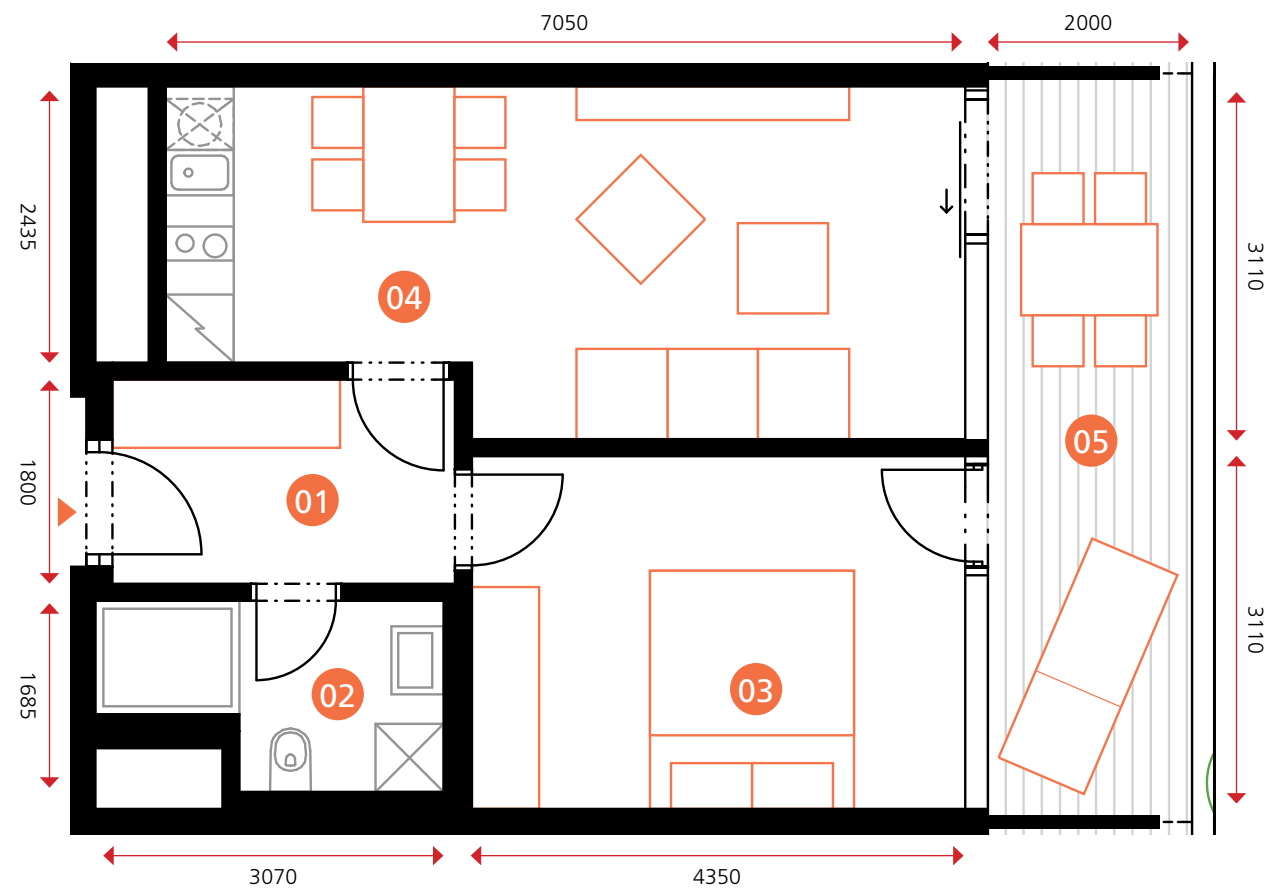

rodinný apartmán

objekt A1A2 • 2NP • byt A1.2.07 • 2+kk • 56,8 m²

0 5m

Dodatek:
Plochy jednotlivých místností jsou pouze orientační. Vyobrazené zařízení v plánech bytů (nábytek, kuch. linka, el. spotřebiče atd.) není součástí dodávky. Rozsah dodávky je specifikován ve standardu a finálně pak ve smlouvě.

TEE HOUSE ČELADNÁ

APARTMENTS & SPA

01	PŘEDSÍŇ	5,4 m ²
02	KOUPELNA	4,3 m ²
03	POKOJ	13,5 m ²
04	OBÝVACÍ POKOJ + KK	20,1 m ²
OBYTNÁ PLOCHA BYTU		43,3 m²
SVISLÉ KONSTRUKCE		2,8 m ²
PODLAHOVÁ PLOCHA BYTU		46,1 m²
05	LODŽIE	10,7 m ²