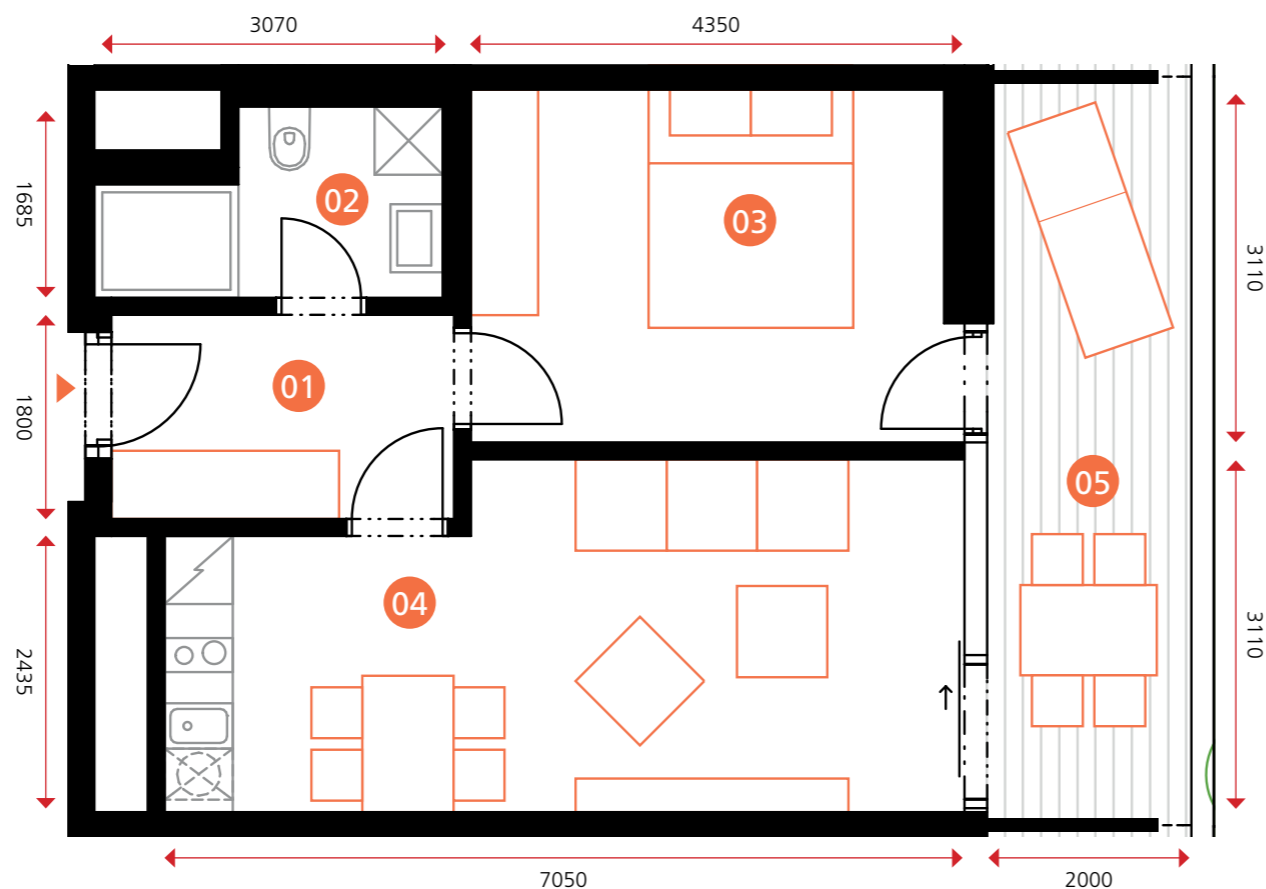

rodinný apartmán

objekt A1A2 • 2NP • byt A1.2.08 • 2+kk • 56,4 m²

0 5m

Dodatek:
Plochy jednotlivých místností jsou pouze orientační. Vyobrazené zařízení v plánech bytů (nábytek, kuch. linka, el. spotřebiče atd.) není součástí dodávky. Rozsah dodávky je specifikován ve standardu a finálně pak ve smlouvě.

TEE HOUSE ČELADNÁ

APARTMENTS & SPA

01	PŘEDSÍŇ	5,4 m ²
02	KOUPELNA	4,3 m ²
03	POKOJ	13,2 m ²
04	OBÝVACÍ POKOJ + KK	20,1 m ²
OBYTNÁ PLOCHA BYTU		43,0 m²
SVISLÉ KONSTRUKCE		2,7 m ²
PODLAHOVÁ PLOCHA BYTU		45,7 m²
05	LODŽIE	10,7 m ²