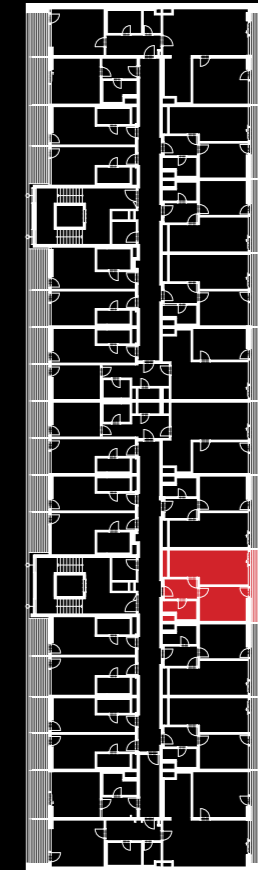

rodinný apartmán

objekt A1A2 • 2NP • byt A1.2.09 • 2+kk • 56,4 m²

0 5m

Dodatek:

Plochy jednotlivých místností jsou pouze orientační. Vyobrazené zařízení v plánech bytů (nábytek, kuch. linka, el. spotřebiče atd.) není součástí dodávky. Rozsah dodávky je specifikován ve standardu a finálně pak ve smlouvě.

TEE HOUSE ČELADNÁ

APARTMENTS & SPA

01	PŘEDSÍŇ	5,4 m ²
02	KOUPELNA	4,3 m ²
03	POKOJ	13,2 m ²
04	OBÝVACÍ POKOJ + KK	20,1 m ²
OBYTNÁ PLOCHA BYTU		43,0 m²
SVISLÉ KONSTRUKCE		2,7 m ²
PODLAHOVÁ PLOCHA BYTU		45,7 m²
05	LODŽIE	10,7 m ²