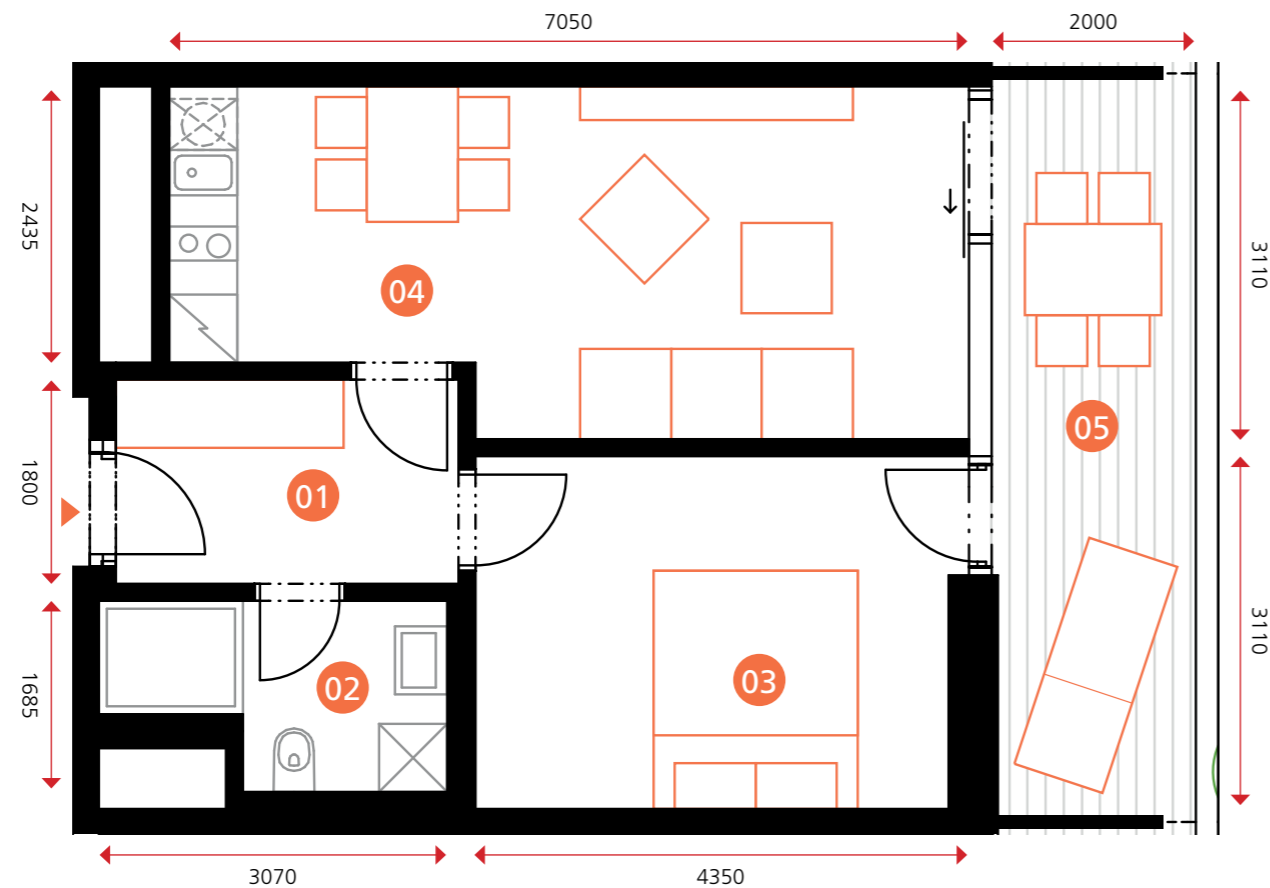

rodinný apartmán

objekt A1A2 • 2NP • byt A1.2.09 • 2+kk • 56,4 m²

0 5m

Dodatek:

Plochy jednotlivých místností jsou pouze orientační. Vyobrazené zařízení v plánech bytů (nábytek, kuch. linka, el. spotřebiče atd.) není součástí dodávky. Rozsah dodávky je specifikován ve standardu a finálně pak ve smlouvě.

TEE HOUSE ČELADNÁ

APARTMENTS & SPA

01	PŘEDSÍŇ	5,4 m ²
02	KOUPELNA	4,3 m ²
03	POKOJ	13,2 m ²
04	OBÝVACÍ POKOJ + KK	20,1 m ²
OBYTNÁ PLOCHA BYTU		43,0 m²
SVISLÉ KONSTRUKCE		2,7 m ²
PODLAHOVÁ PLOCHA BYTU		45,7 m²
05	LODŽIE	10,7 m ²