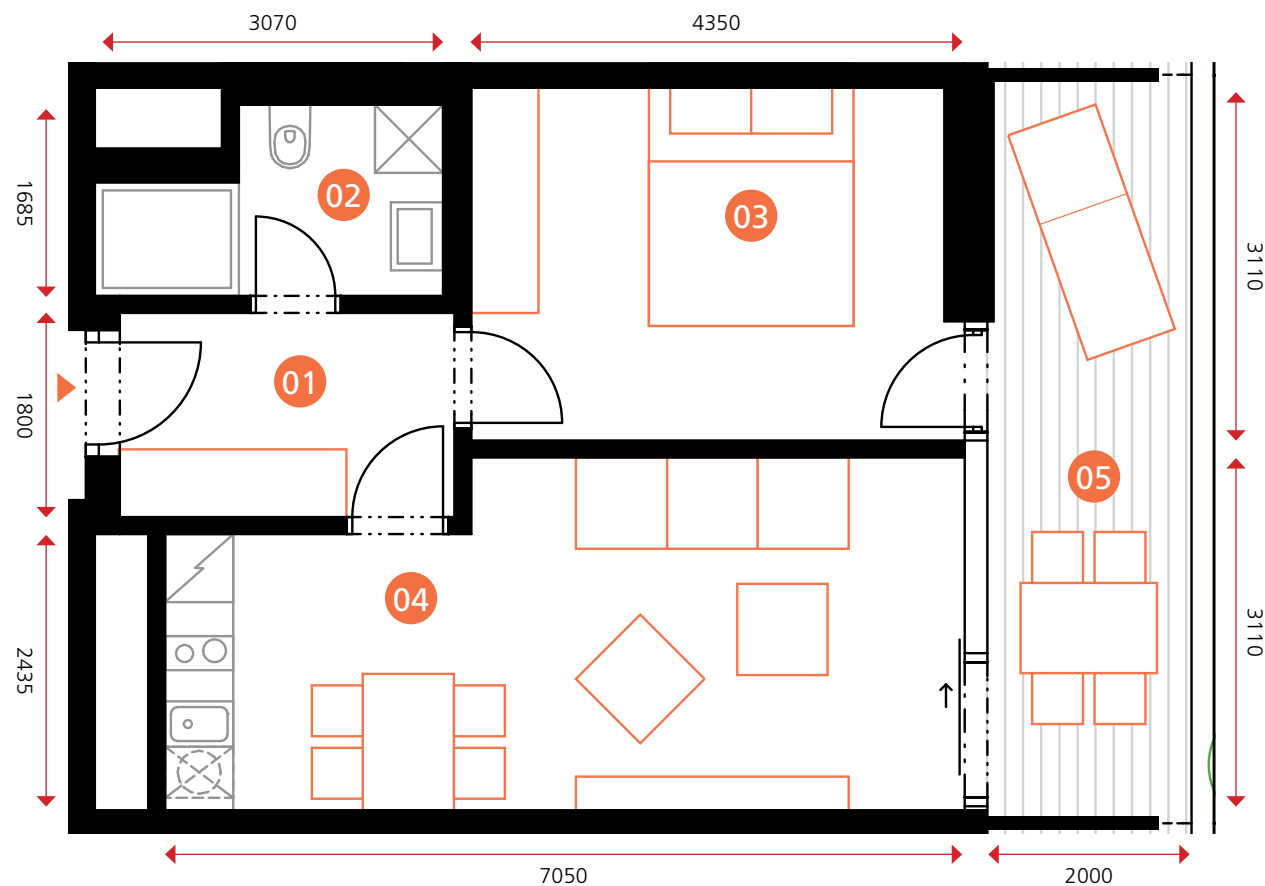

rodinný apartmán

objekt A1A2 • 2NP • byt A1.2.10 • 2+kk • 56,4 m²

0 5m

Dodatek:
Plochy jednotlivých místností jsou pouze orientační. Vyobrazené zařízení v plánech bytů (nábytek, kuch. linka, el. spotřebiče atd.) není součástí dodávky. Rozsah dodávky je specifikován ve standardu a finálně pak ve smlouvě.

TEE HOUSE ČELADNÁ

APARTMENTS & SPA

01	PŘEDSÍŇ	5,5 m ²
02	KOUPELNA	4,3 m ²
03	POKOJ	13,5 m ²
04	OBÝVACÍ POKOJ + KK	20,1 m ²
OBYTNÁ PLOCHA BYTU		43,4 m²
SVISLÉ KONSTRUKCE		2,3 m ²
PODLAHOVÁ PLOCHA BYTU		45,7 m²
05	LODŽIE	10,7 m ²