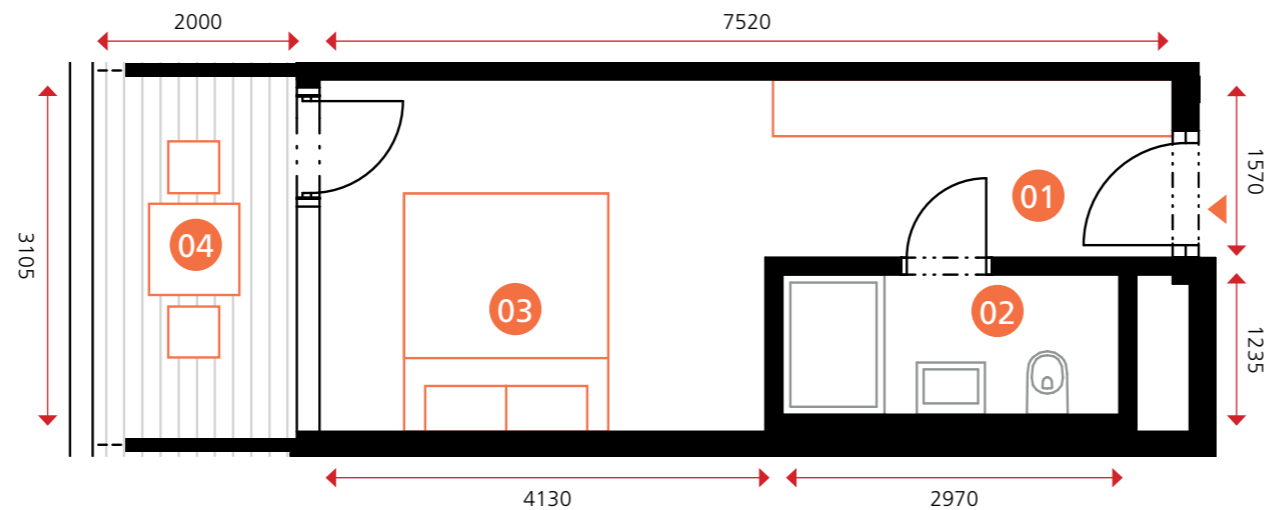

sportovní apartmán

objekt A1A2 • 2NP • byt A1.2.13 • 1+0 • 27,8 m²

0 5m

Dodatek:
Plochy jednotlivých místností jsou pouze orientační. Vyobrazené zařízení v plánech bytů (nábytek, kuch. linka, el. spotřebiče atd.) není součástí dodávky. Rozsah dodávky je specifikován ve standardu a finálně pak ve smlouvě.

TEE HOUSE ČELADNÁ

APARTMENTS & SPA

01	PŘEDSÍŇ	5,7 m ²
02	KOUPELNA	3,7 m ²
03	POKOJ	12,2 m ²
OBYTNÁ PLOCHA BYTU		21,6 m²
SVISLÉ KONSTRUKCE		1,0 m ²
PODLAHOVÁ PLOCHA BYTU		22,6 m²
04	LODŽIE	5,2 m ²

www.teehouse.cz