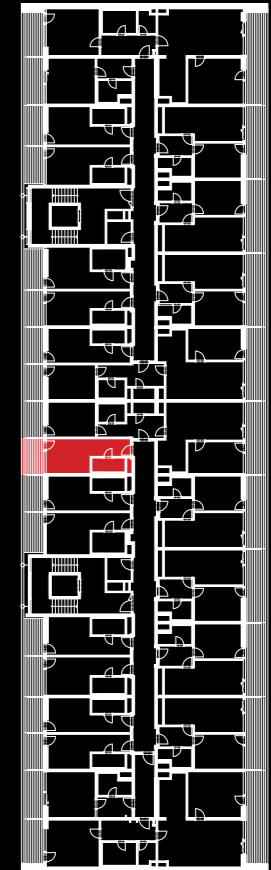

sportovní apartmán

objekt A1A2 • 2NP • byt A1.2.13 • 1+0 • 27,8 m²

0 5m

Dodatek:
Plochy jednotlivých místností jsou pouze orientační. Vyobrazené zařízení v plánech bytů (nábytek, kuch. linka, el. spotřebiče atd.) není součástí dodávky. Rozsah dodávky je specifikován ve standardu a finálně pak ve smlouvě.

TEE HOUSE ČELADNÁ

APARTMENTS & SPA

01	PŘEDSÍŇ	5,7 m ²
02	KOUPELNA	3,7 m ²
03	POKOJ	12,2 m ²
OBYTNÁ PLOCHA BYTU		21,6 m²
SVISLÉ KONSTRUKCE		1,0 m ²
PODLAHOVÁ PLOCHA BYTU		22,6 m²
04	LODŽIE	5,2 m ²

www.teehouse.cz