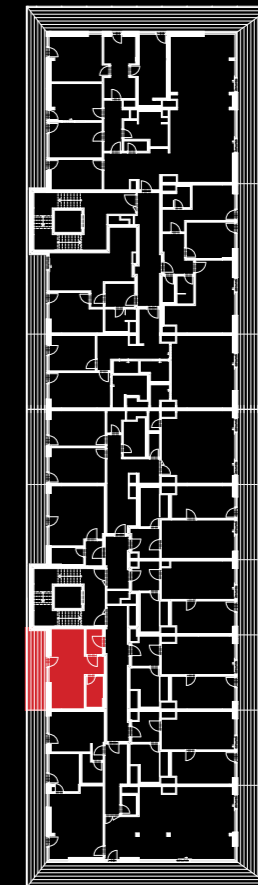

penthouse

objekt A1A2 • 3NP • byt A1.3.01 • 1+kk • 44,3 m²

0 5m

Dodatek:
Plochy jednotlivých místností jsou pouze orientační. Vyobrazené zařízení v plánech bytů (nábytek, kuch. linka, el. spotřebiče atd.) není součástí dodávky. Rozsah dodávky je specifikován ve standardu a finálně pak ve smlouvě.

TEE HOUSE ČELADNÁ

APARTMENTS & SPA

01	PŘEDSÍŇ	3,6 m ²
02	KOUPELNA	4,2 m ²
03	POKOJ	20,8 m ²
04	PŘEDPOKOJ	2,8 m ²
OBYTNÁ PLOCHA BYTU		31,4 m²
SVISLÉ KONSTRUKCE		1,4 m ²
PODLAHOVÁ PLOCHA BYTU		32,8 m²
05	TERASA	11,5 m ²