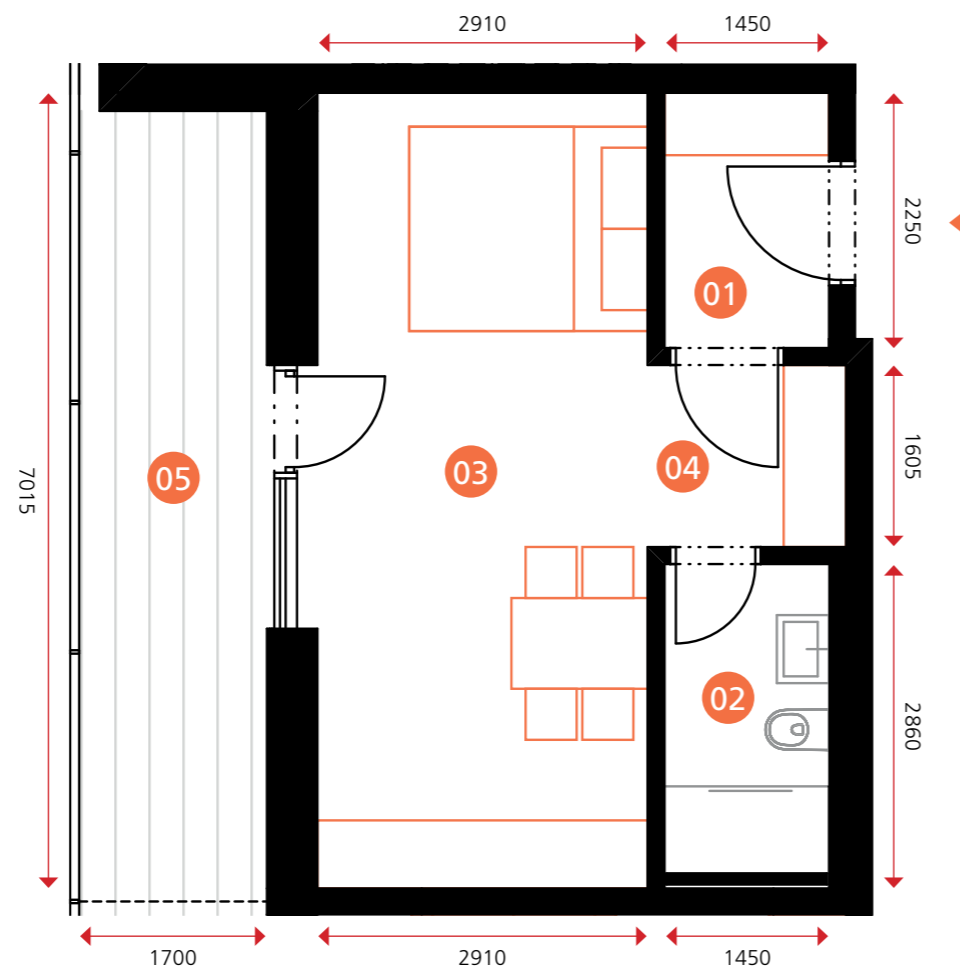

penthouse

objekt A1A2 • 3NP • byt A1.3.01 • 1+kk • 44,3 m²

0 5m

Dodatek:
Plochy jednotlivých místností jsou pouze orientační. Vyobrazené zařízení v plánech bytů (nábytek, kuch. linka, el. spotřebiče atd.) není součástí dodávky. Rozsah dodávky je specifikován ve standardu a finálně pak ve smlouvě.

TEE HOUSE ČELADNÁ

APARTMENTS & SPA

01	PŘEDSÍŇ	3,6 m ²
02	KOUPELNA	4,2 m ²
03	POKOJ	20,8 m ²
04	PŘEDPOKOJ	2,8 m ²
OBYTNÁ PLOCHA BYTU		31,4 m²
SVISLÉ KONSTRUKCE		1,4 m ²
PODLAHOVÁ PLOCHA BYTU		32,8 m²
05	TERASA	11,5 m ²