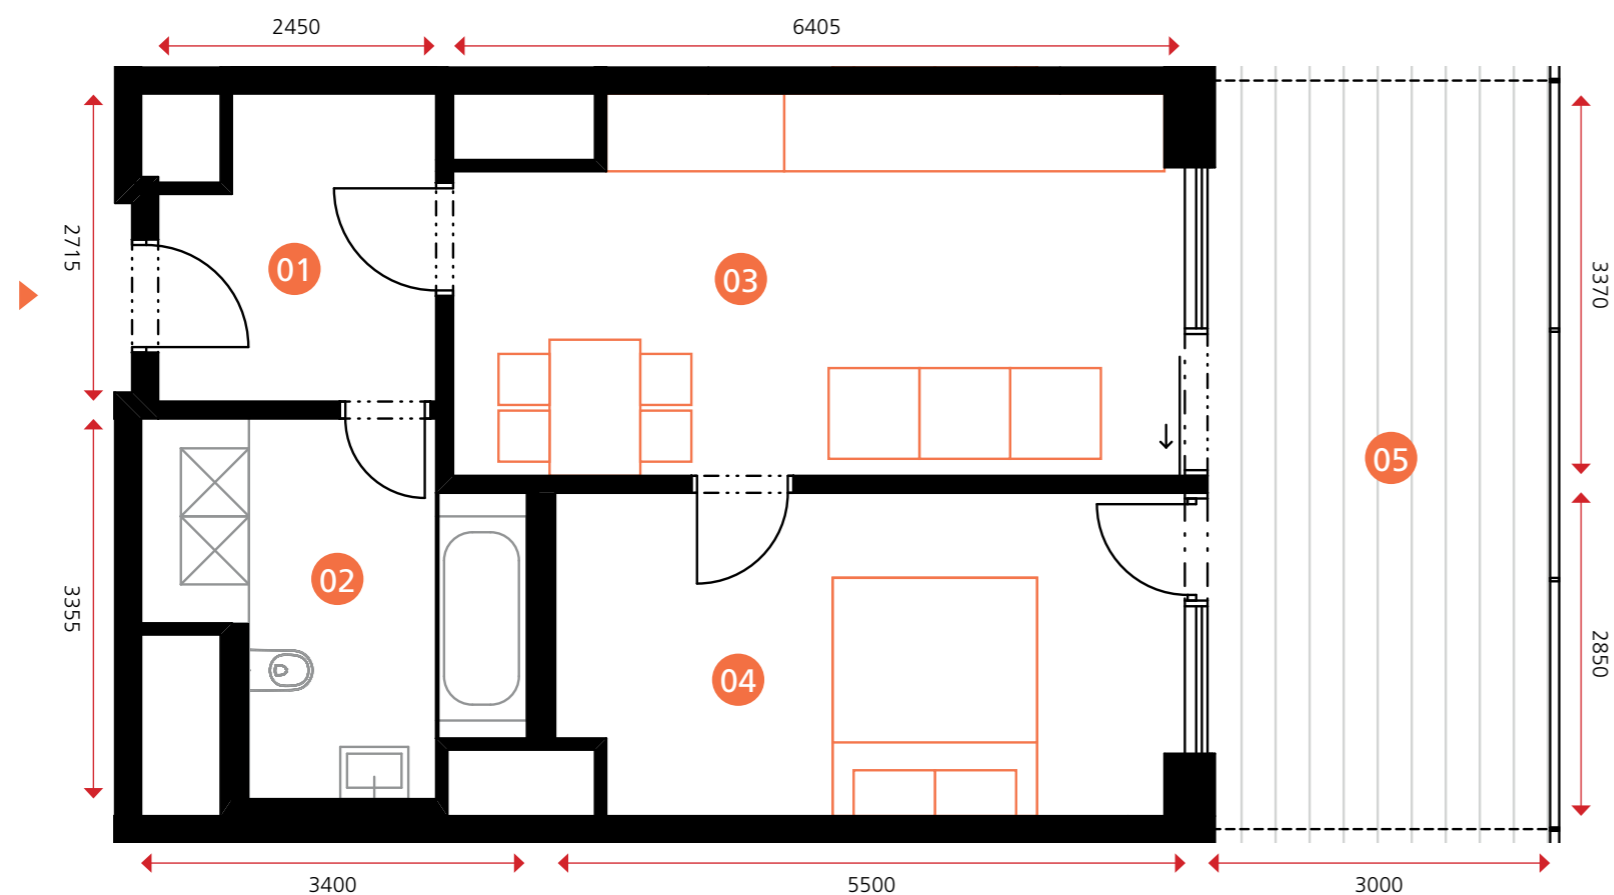

penthouse

objekt A1A2 • 3NP • byt A1.3.03 • 2+kk • 74 m²

0 5m

Dodatek:
Plochy jednotlivých místností jsou pouze orientační. Vyobrazené zařízení v plánech bytů (nábytek, kuch. linka, el. spotřebiče atd.) není součástí dodávky. Rozsah dodávky je specifikován ve standardu a finálně pak ve smlouvě.

TEE HOUSE ČELADNÁ

APARTMENTS & SPA

01	PŘEDSÍŇ	6,1 m ²
02	KOUPELNA	9,0 m ²
03	OBÝVACÍ POKOJ + KK	20,7 m ²
04	POKOJ	15,4 m ²
OBYTNÁ PLOCHA BYTU		51,2 m²
SVISLÉ KONSTRUKCE		2,8 m ²
PODLAHOVÁ PLOCHA BYTU		54,0 m²
05	TERASA	20,0 m ²