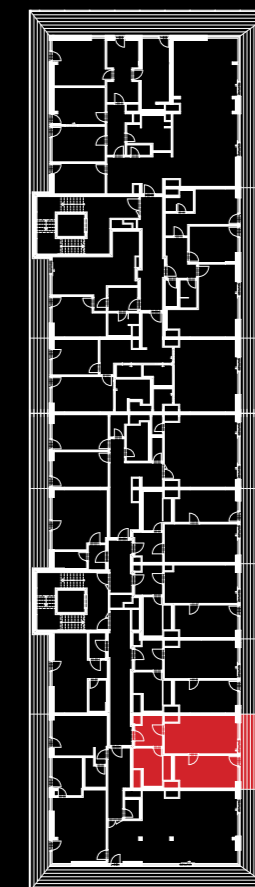

penthouse

objekt A1A2 • 3NP • byt A1.3.03 • 2+kk • 74 m²

0 5m

Dodatek:
Plochy jednotlivých místností jsou pouze orientační. Vyobrazené zařízení v plánech bytů (nábytek, kuch. linka, el. spotřebiče atd.) není součástí dodávky. Rozsah dodávky je specifikován ve standardu a finálně pak ve smlouvě.

TEE HOUSE ČELADNÁ

APARTMENTS & SPA

01	PŘEDSÍŇ	6,1 m ²
02	KOUPELNA	9,0 m ²
03	OBÝVACÍ POKOJ + KK	20,7 m ²
04	POKOJ	15,4 m ²
OBYTNÁ PLOCHA BYTU		51,2 m²
SVISLÉ KONSTRUKCE		2,8 m ²
PODLAHOVÁ PLOCHA BYTU		54,0 m²
05	TERASA	20,0 m ²