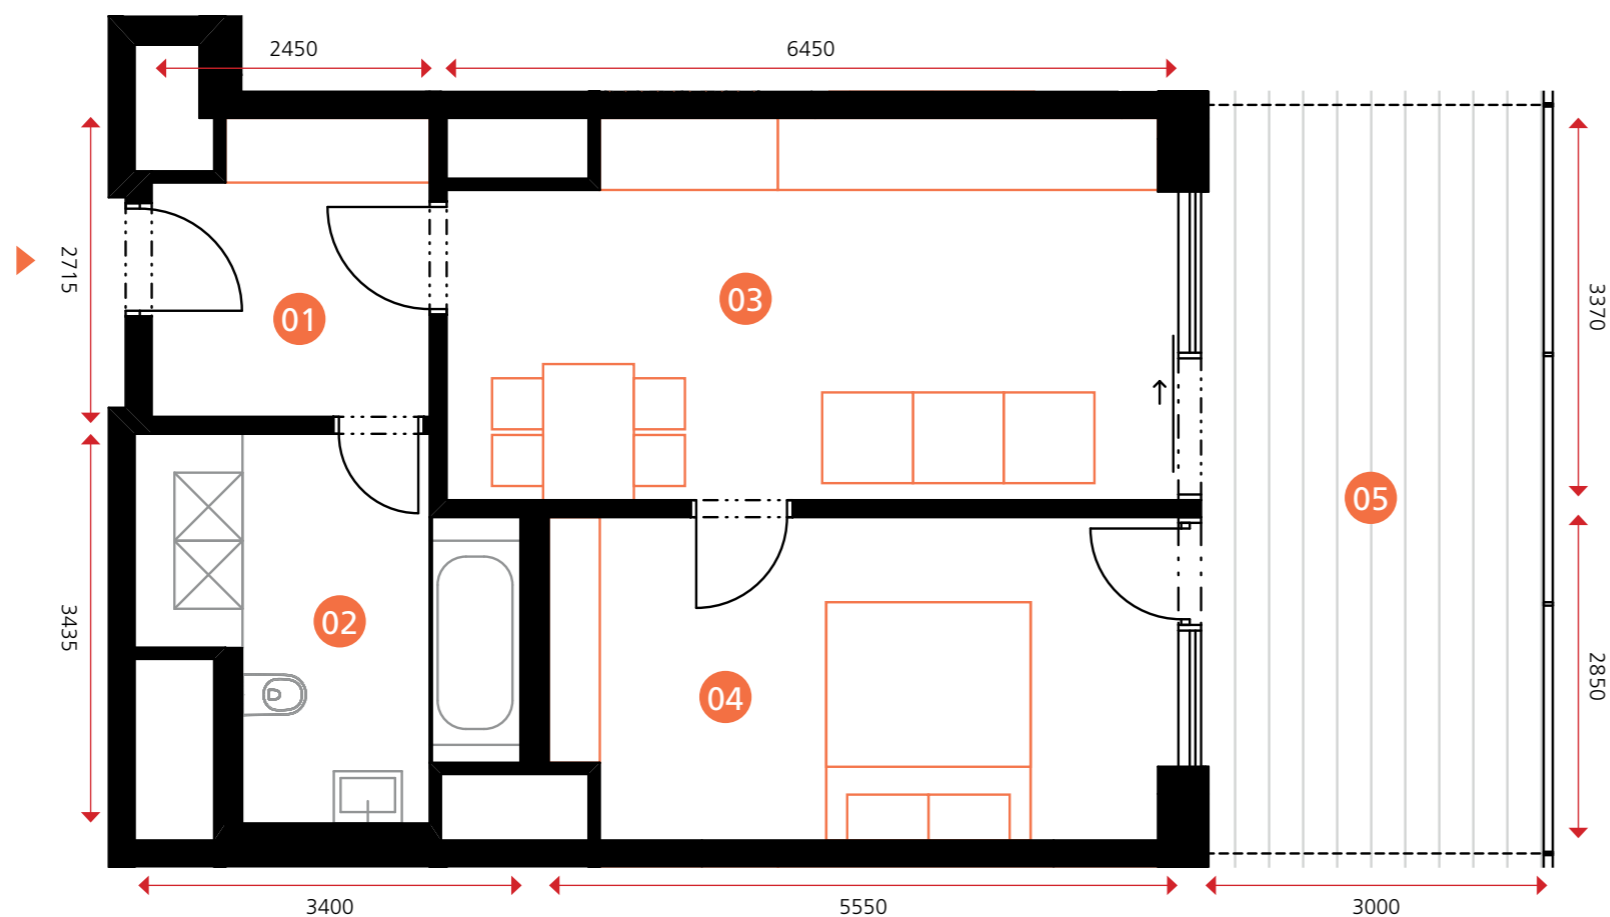

penthouse

objekt A1A2 • 3NP • byt A1.3.04 • 2+kk • 73,7 m²

0 5m

Dodatek:
Plochy jednotlivých místností jsou pouze orientační. Vyobrazené zařízení v plánech bytů (nábytek, kuch. linka, el. spotřebiče atd.) není součástí dodávky. Rozsah dodávky je specifikován ve standardu a finálně pak ve smlouvě.

TEE HOUSE ČELADNÁ

APARTMENTS & SPA

01	PŘEDSÍŇ	6,1 m ²
02	KOUPELNA	9,2 m ²
03	OBÝVACÍ POKOJ + KK	20,8 m ²
04	POKOJ	15,4 m ²
OBYTNÁ PLOCHA BYTU		51,4 m²
SVISLÉ KONSTRUKCE		2,8 m ²
PODLAHOVÁ PLOCHA BYTU		54,2 m²
05	TERASA	19,5 m ²