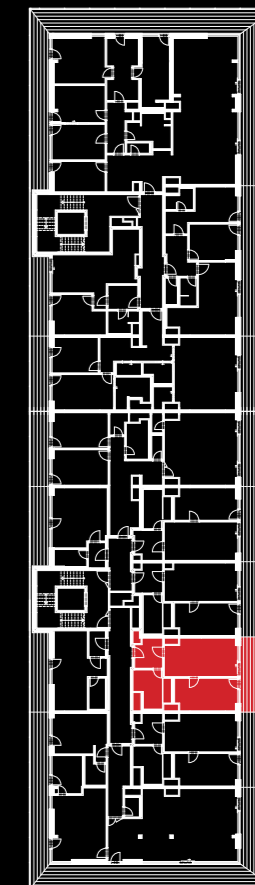

penthouse

objekt A1A2 • 3NP • byt A1.3.04 • 2+kk • 73,7 m²

0 5m

Dodatek:
Plochy jednotlivých místností jsou pouze orientační. Vyobrazené zařízení v plánech bytů (nábytek, kuch. linka, el. spotřebiče atd.) není součástí dodávky. Rozsah dodávky je specifikován ve standardu a finálně pak ve smlouvě.

TEE HOUSE ČELADNÁ

APARTMENTS & SPA

01	PŘEDSÍŇ	6,1 m ²
02	KOUPELNA	9,2 m ²
03	OBÝVACÍ POKOJ + KK	20,8 m ²
04	POKOJ	15,4 m ²
OBYTNÁ PLOCHA BYTU		51,4 m²
SVISLÉ KONSTRUKCE		2,8 m ²
PODLAHOVÁ PLOCHA BYTU		54,2 m²
05	TERASA	19,5 m ²