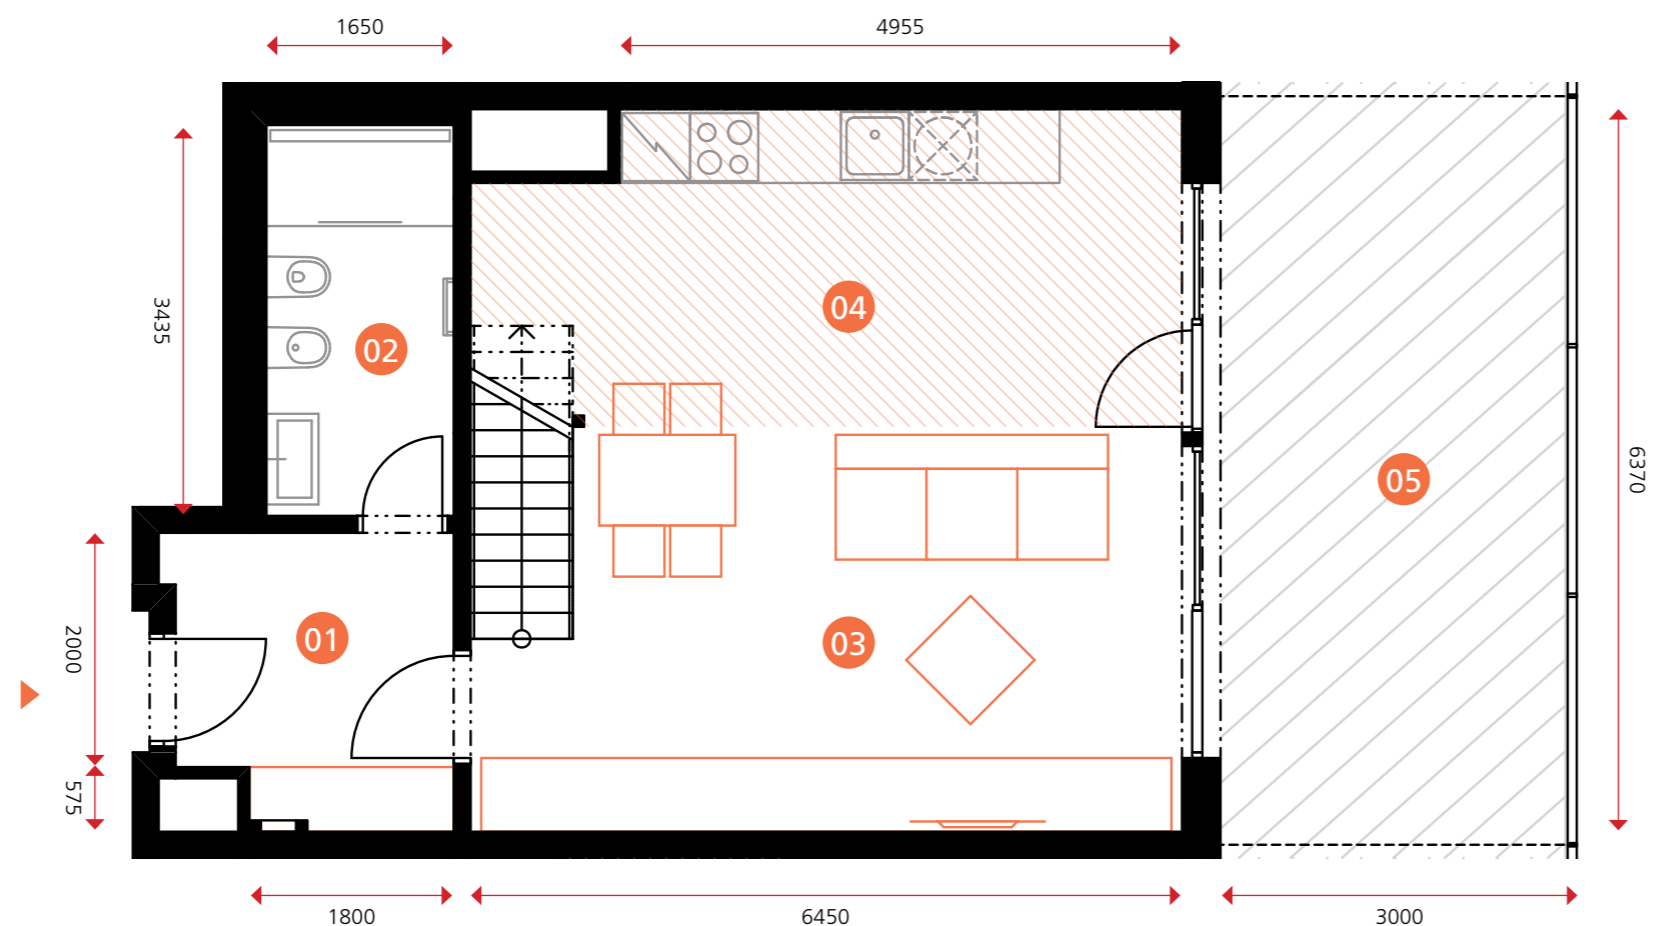

penthouse

objekt A1A2 • 3NP • byt A1.3.06 • 2+kk • 88,4 m²

0 5m

Dodatek:
Plochy jednotlivých místností jsou pouze orientační. Vyobrazené zařízení v plánech bytů (nábytek, kuch. linka, el. spotřebiče atd.) není součástí dodávky. Rozsah dodávky je specifikován ve standardu a finálně pak ve smlouvě.

TEE HOUSE ČELADNÁ

APARTMENTS & SPA

01	PŘEDSÍŇ	6,3 m ²
02	KOUPELNA	5,7 m ²
03	OBÝVACÍ POKOJ + KK	39,1 m ²
04	VLOŽENÉ MEZIPATRO	15,9 m ²
OBYTNÁ PLOCHA BYTU		67,0 m²
SVISLÉ KONSTRUKCE		1,9 m ²
PODLAHOVÁ PLOCHA BYTU		68,9 m²
05	TERASA	19,5 m ²