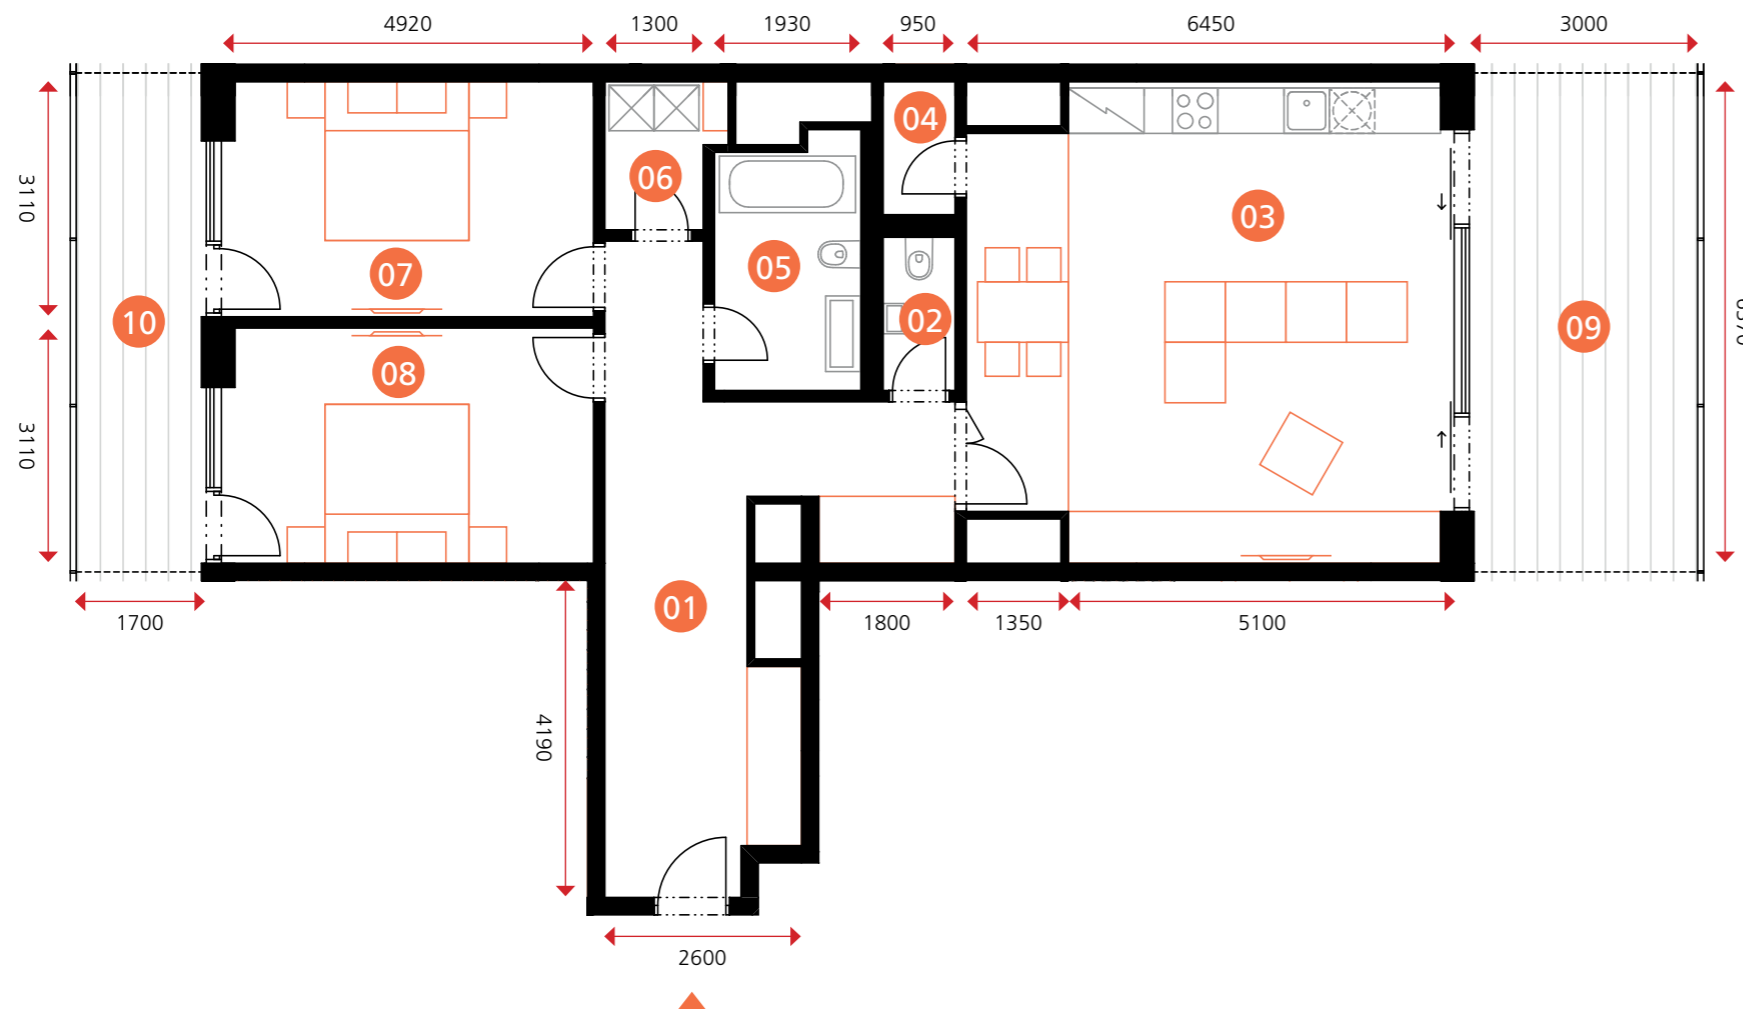

penthouse

objekt A1A2 • 3NP • byt A1.3.07 • 3+kk • 138,5 m²

TEE HOUSE ČELADNÁ

APARTMENTS & SPA

0 5m

Dodatek:

Plochy jednotlivých místností jsou pouze orientační. Vyobrazené zařízení v plánech bytů (nábytek, kuch. linka, el. spotřebiče atd.) není součástí dodávky. Rozsah dodávky je specifikován ve standardu a finálně pak ve smlouvě.

01	PŘEDSÍŇ	21,9 m ²
02	WC	1,9 m ²
03	OBÝVACÍ POKOJ +KK	39,0 m ²
04	SPÍŽ	1,7 m ²
05	KOUPELNA	6,3 m ²
06	PRÁDELNA	2,8 m ²
07	POKOJ	15,2 m ²
08	POKOJ	15,2 m ²
OBYTNÁ PLOCHA BYTU		103,9 m²
SVISLÉ KONSTRUKCE		4,8 m ²
PODLAHOVÁ PLOCHA BYTU		108,7 m²
09	TERASA	18,9 m ²
10	TERASA	10,9 m ²