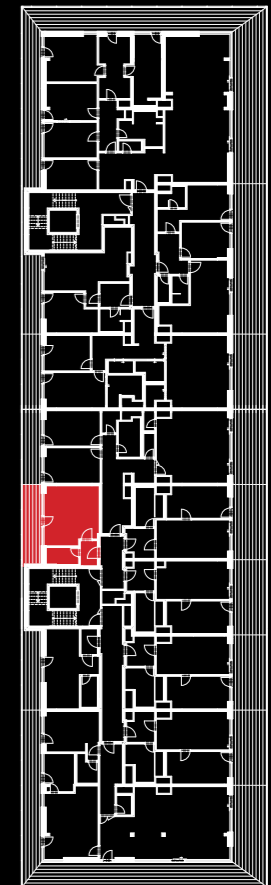

penthouse

objekt A1A2 • 3NP • byt A1.3.08 • 1+kk • 44,6 m²

Dodatek:
Plochy jednotlivých místností jsou pouze orientační. Vyobrazené zařízení v plánech bytů (nábytek, kuch. linka, el. spotřebiče atd.) není součástí dodávky. Rozsah dodávky je specifikován ve standardu a finálně pak ve smlouvě.

TEE HOUSE ČELADNÁ

APARTMENTS & SPA

01	PŘEDSÍŇ	3,3 m ²
02	KOUPELNA	4,2 m ²
03	POKOJ	24,3 m ²
OBYTNÁ PLOCHA BYTU		31,8 m²
SVISLÉ KONSTRUKCE		1,1 m ²
PODLAHOVÁ PLOCHA BYTU		32,9 m²
04	TERASA	11,7 m ²

www.teehouse.cz