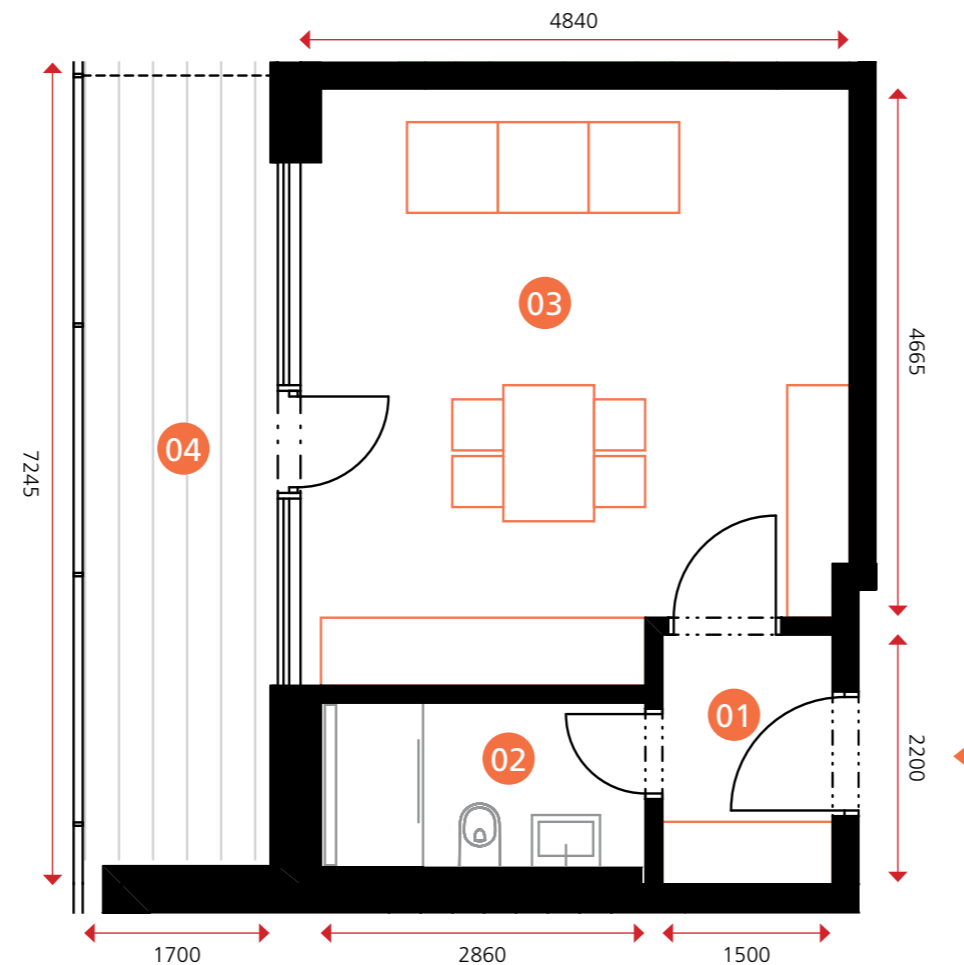

penthouse

objekt A1A2 • 3NP • byt A1.3.08 • 1+kk • 44,6 m²

Dodatek:
Plochy jednotlivých místností jsou pouze orientační. Vyobrazené zařízení v plánech bytů (nábytek, kuch. linka, el. spotřebiče atd.) není součástí dodávky. Rozsah dodávky je specifikován ve standardu a finálně pak ve smlouvě.

TEE HOUSE ČELADNÁ

APARTMENTS & SPA

01	PŘEDSÍŇ	3,3 m ²
02	KOUPELNA	4,2 m ²
03	POKOJ	24,3 m ²
OBYTNÁ PLOCHA BYTU		31,8 m²
SVISLÉ KONSTRUKCE		1,1 m ²
PODLAHOVÁ PLOCHA BYTU		32,9 m²
04	TERASA	11,7 m ²

www.teehouse.cz