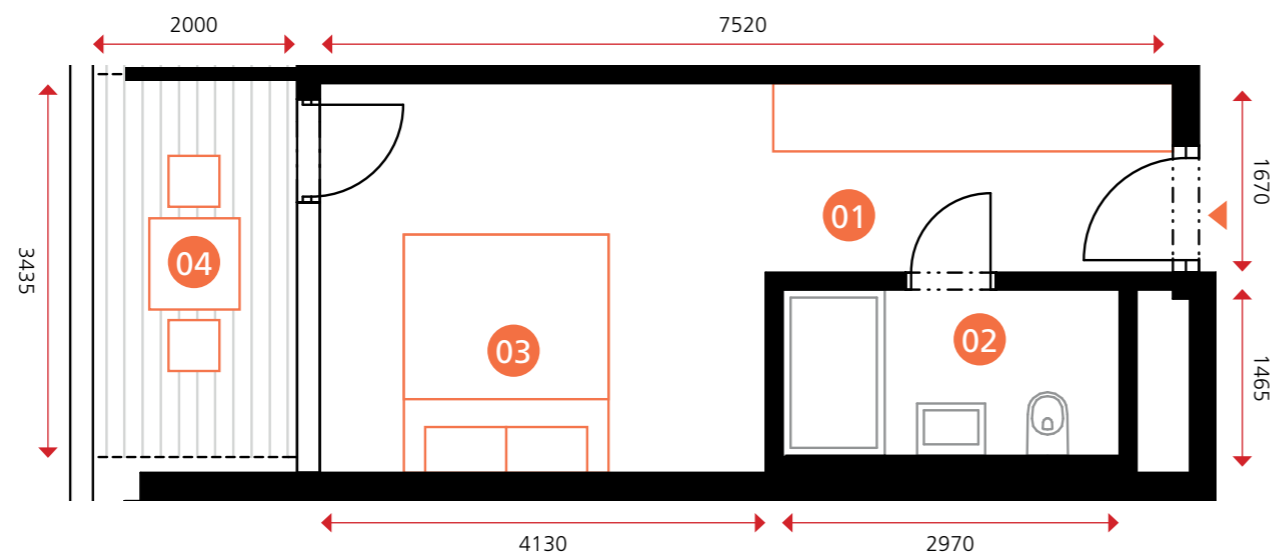

sportovní apartmán

objekt A1A2 • 1NP • byt A2.1.01 • 1+0 • 30,3 m²

0 5m

Dodatek:
Plochy jednotlivých místností jsou pouze orientační. Vyobrazené zařízení v plánech bytů (nábytek, kuch. linka, el. spotřebiče atd.) není součástí dodávky. Rozsah dodávky je specifikován ve standardu a finálně pak ve smlouvě.

TEE HOUSE ČELADNÁ

APARTMENTS & SPA

01	PŘEDSÍŇ	6,1 m ²
02	KOUPELNA	4,4 m ²
03	POKOJ	13,5 m ²
OBYTNÁ PLOCHA BYTU		24,0 m²
SVISLÉ KONSTRUKCE		1,0 m ²
PODLAHOVÁ PLOCHA BYTU		25,0 m²
04	LODŽIE	5,3 m ²

www.teehouse.cz