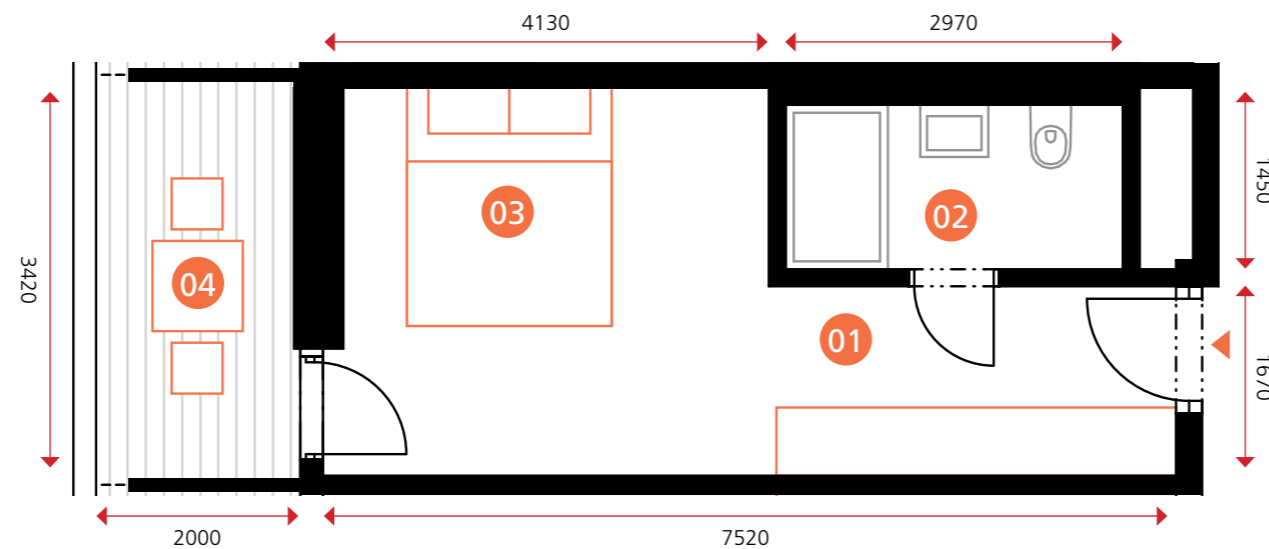

sportovní apartmán

objekt A1A2 • 1NP • byt A2.1.02 • 1+0 • 30,2 m²

0 5m

Dodatek:
Plochy jednotlivých místností jsou pouze orientační. Vyobrazené zařízení v plánech bytů (nábytek, kuch. linka, el. spotřebiče atd.) není součástí dodávky. Rozsah dodávky je specifikován ve standardu a finálně pak ve smlouvě.

TEE HOUSE ČELADNÁ

APARTMENTS & SPA

01	PŘEDSÍŇ	6,1 m ²
02	KOUPELNA	4,3 m ²
03	POKOJ	13,0 m ²
OBYTNÁ PLOCHA BYTU		23,4 m²
SVISLÉ KONSTRUKCE		1,1 m ²
PODLAHOVÁ PLOCHA BYTU		24,5 m²
04	LODŽIE	5,7 m ²

www.teehouse.cz