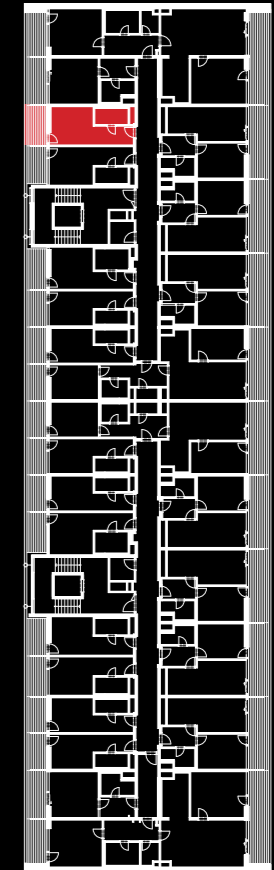

sportovní apartmán

objekt A1A2 • 1NP • byt A2.1.02 • 1+0 • 30,2 m²

0 5m

Dodatek:
Plochy jednotlivých místností jsou pouze orientační. Vyobrazené zařízení v plánech bytů (nábytek, kuch. linka, el. spotřebiče atd.) není součástí dodávky. Rozsah dodávky je specifikován ve standardu a finálně pak ve smlouvě.

TEE HOUSE ČELADNÁ

APARTMENTS & SPA

01	PŘEDSÍŇ	6,1 m ²
02	KOUPELNA	4,3 m ²
03	POKOJ	13,0 m ²
OBYTNÁ PLOCHA BYTU		23,4 m²
SVISLÉ KONSTRUKCE		1,1 m ²
PODLAHOVÁ PLOCHA BYTU		24,5 m²
04	LODŽIE	5,7 m ²

www.teehouse.cz