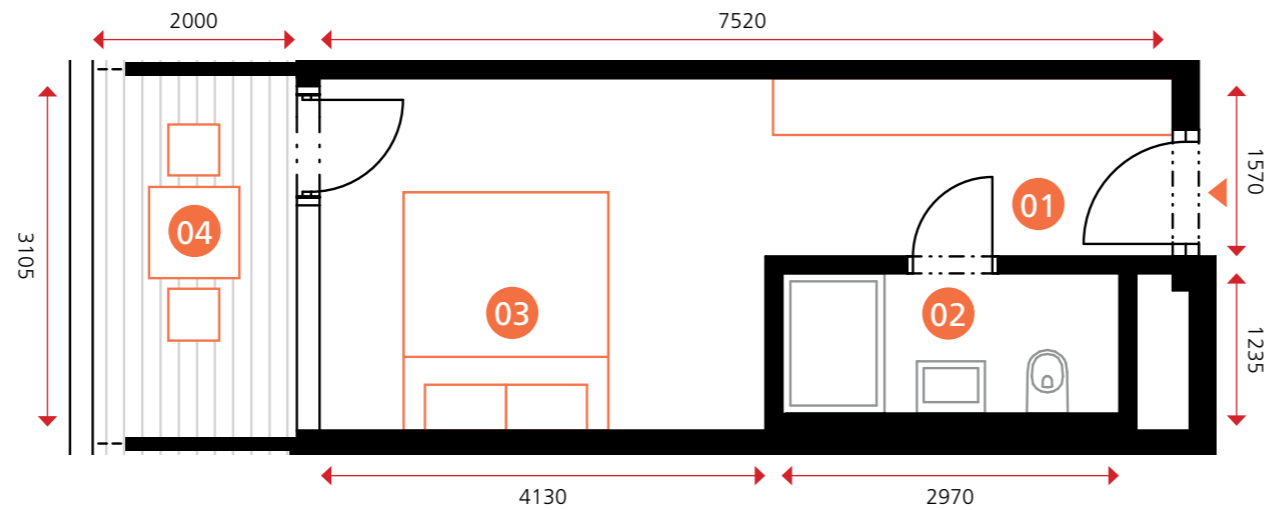

sportovní apartmán

objekt A1A2 • 1NP • byt A2.1.10 • 1+0 • 27,8 m²

0 5m

Dodatek:
Plochy jednotlivých místností jsou pouze orientační. Vyobrazené zařízení v plánech bytů (nábytek, kuch. linka, el. spotřebiče atd.) není součástí dodávky. Rozsah dodávky je specifikován ve standardu a finálně pak ve smlouvě.

TEE HOUSE ČELADNÁ

APARTMENTS & SPA

01	PŘEDSÍŇ	5,7 m ²
02	KOUPELNA	3,7 m ²
03	POKOJ	12,2 m ²
OBYTNÁ PLOCHA BYTU		21,6 m²
SVISLÉ KONSTRUKCE		1,0 m ²
PODLAHOVÁ PLOCHA BYTU		22,6 m²
04	LODŽIE	5,2 m ²

www.teehouse.cz