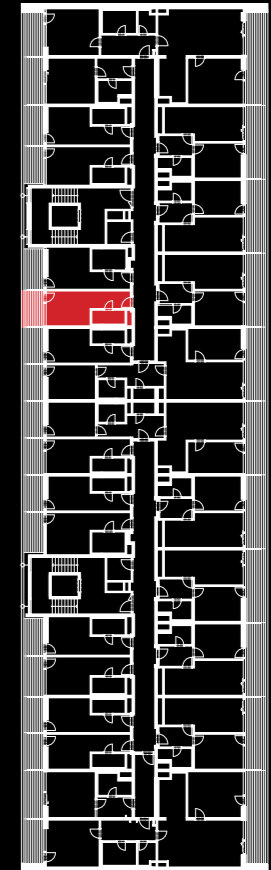

sportovní apartmán

objekt A1A2 • 1NP • byt A2.1.10 • 1+0 • 27,8 m²

0 5m

Dodatek:
Plochy jednotlivých místností jsou pouze orientační. Vyobrazené zařízení v plánech bytů (nábytek, kuch. linka, el. spotřebiče atd.) není součástí dodávky. Rozsah dodávky je specifikován ve standardu a finálně pak ve smlouvě.

TEE HOUSE ČELADNÁ

APARTMENTS & SPA

01	PŘEDSÍŇ	5,7 m ²
02	KOUPELNA	3,7 m ²
03	POKOJ	12,2 m ²
OBYTNÁ PLOCHA BYTU		21,6 m²
SVISLÉ KONSTRUKCE		1,0 m ²
PODLAHOVÁ PLOCHA BYTU		22,6 m²
04	LODŽIE	5,2 m ²

www.teehouse.cz