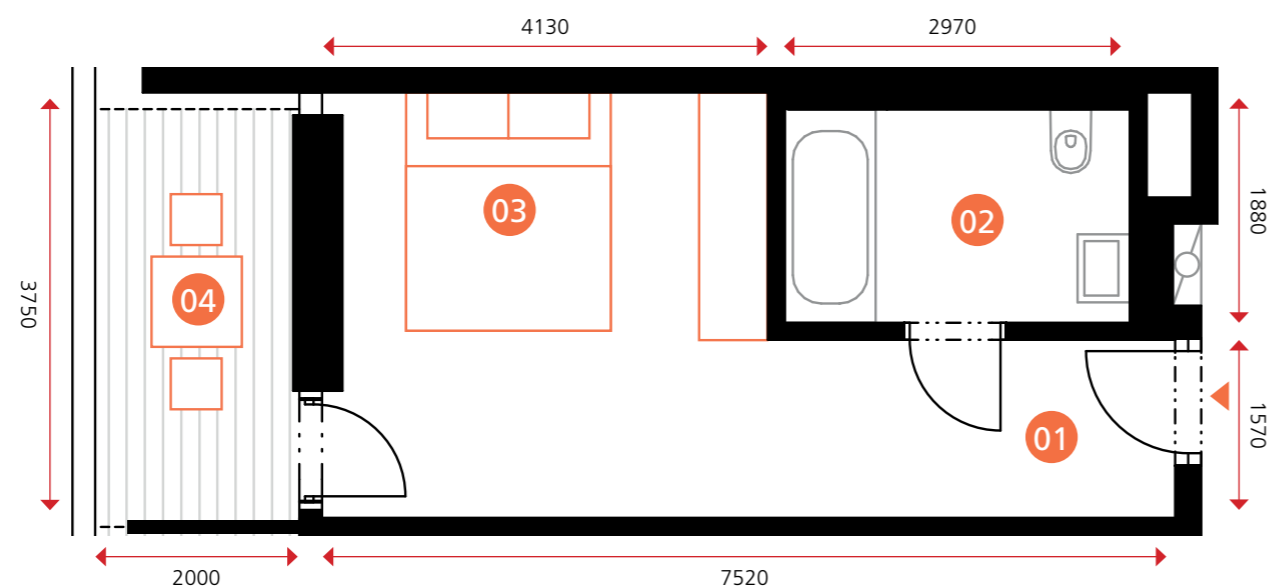

sportovní apartmán

objekt A1A2 • 1NP • byt A2.1.11 • 1+0 • 32,8 m²

0 5m

Dodatek:
Plochy jednotlivých místností jsou pouze orientační. Vyobrazené zařízení v plánech bytů (nábytek, kuch. linka, el. spotřebiče atd.) není součástí dodávky. Rozsah dodávky je specifikován ve standardu a finálně pak ve smlouvě.

TEE HOUSE ČELADNÁ

APARTMENTS & SPA

01	PŘEDSÍŇ	5,7 m ²
02	KOUPELNA	5,7 m ²
03	POKOJ	14,3 m ²
OBYTNÁ PLOCHA BYTU		25,7 m²
SVISLÉ KONSTRUKCE		1,2 m ²
PODLAHOVÁ PLOCHA BYTU		26,9 m²
04	LODŽIE	5,9 m ²

www.teehouse.cz