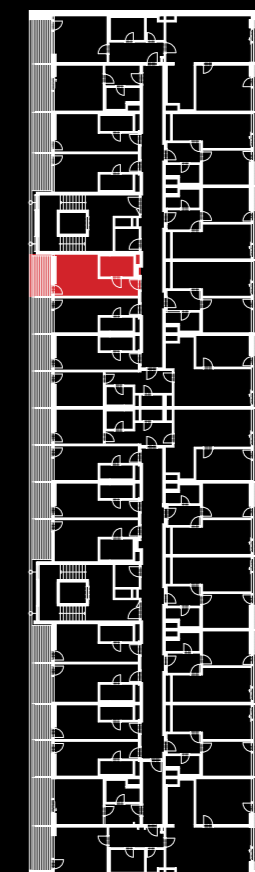

sportovní apartmán

objekt A1A2 • 1NP • byt A2.1.11 • 1+0 • 32,8 m²

0 5m

Dodatek:
Plochy jednotlivých místností jsou pouze orientační. Vyobrazené zařízení v plánech bytů (nábytek, kuch. linka, el. spotřebiče atd.) není součástí dodávky. Rozsah dodávky je specifikován ve standardu a finálně pak ve smlouvě.

TEE HOUSE ČELADNÁ

APARTMENTS & SPA

01	PŘEDSÍŇ	5,7 m ²
02	KOUPELNA	5,7 m ²
03	POKOJ	14,3 m ²
OBYTNÁ PLOCHA BYTU		25,7 m²
SVISLÉ KONSTRUKCE		1,2 m ²
PODLAHOVÁ PLOCHA BYTU		26,9 m²
04	LODŽIE	5,9 m ²

www.teehouse.cz