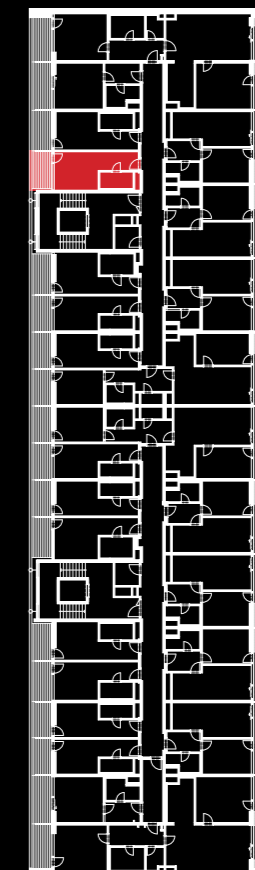

sportovní apartmán

objekt A1A2 • 2NP • byt A2.2.01 • 1+0 • 30,3 m²

0 5m

Dodatek:

Plochy jednotlivých místností jsou pouze orientační. Vyobrazené zařízení v plánech bytů (nábytek, kuch. linka, el. spotřebiče atd.) není součástí dodávky. Rozsah dodávky je specifikován ve standardu a finálně pak ve smlouvě.

TEE HOUSE ČELADNÁ

APARTMENTS & SPA

01	PŘEDSÍŇ	6,1 m ²
02	KOUPELNA	4,4 m ²
03	POKOJ	13,5 m ²
OBYTNÁ PLOCHA BYTU		24,0 m²
SVISLÉ KONSTRUKCE		1,0 m ²
PODLAHOVÁ PLOCHA BYTU		25,0 m²
04	LODŽIE	5,3 m ²

www.teehouse.cz