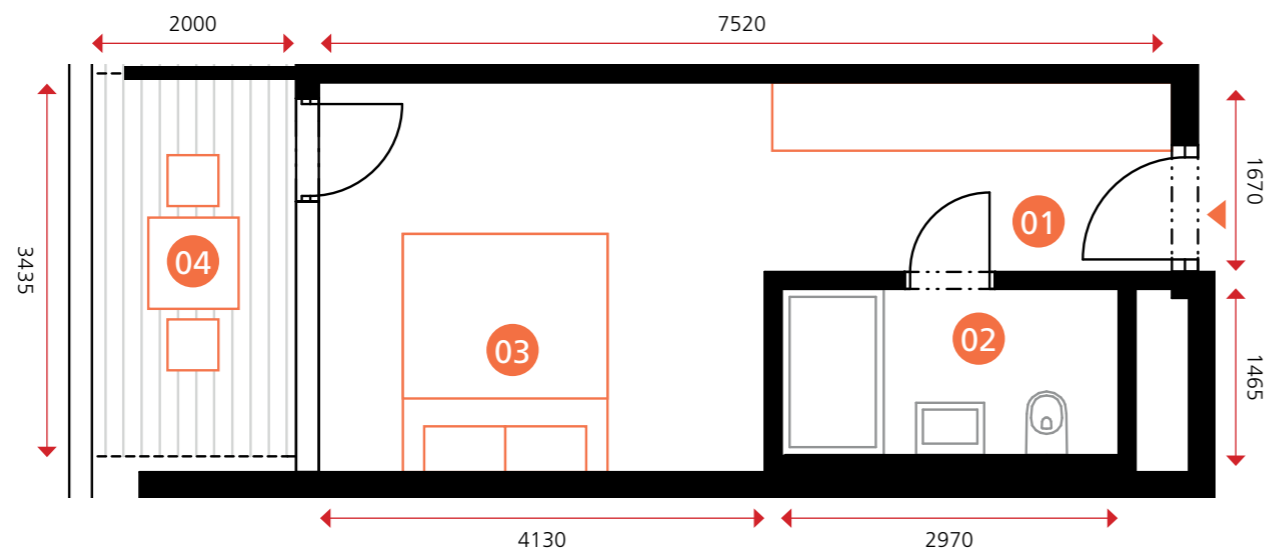

sportovní apartmán

objekt A1A2 • 2NP • byt A2.2.01 • 1+0 • 30,3 m²

0 5m

Dodatek:

Plochy jednotlivých místností jsou pouze orientační. Vyobrazené zařízení v plánech bytů (nábytek, kuch. linka, el. spotřebiče atd.) není součástí dodávky. Rozsah dodávky je specifikován ve standardu a finálně pak ve smlouvě.

TEE HOUSE ČELADNÁ

APARTMENTS & SPA

01	PŘEDSÍŇ	6,1 m ²
02	KOUPELNA	4,4 m ²
03	POKOJ	13,5 m ²
OBYTNÁ PLOCHA BYTU		24,0 m²
SVISLÉ KONSTRUKCE		1,0 m ²
PODLAHOVÁ PLOCHA BYTU		25,0 m²
04	LODŽIE	5,3 m ²

www.teehouse.cz