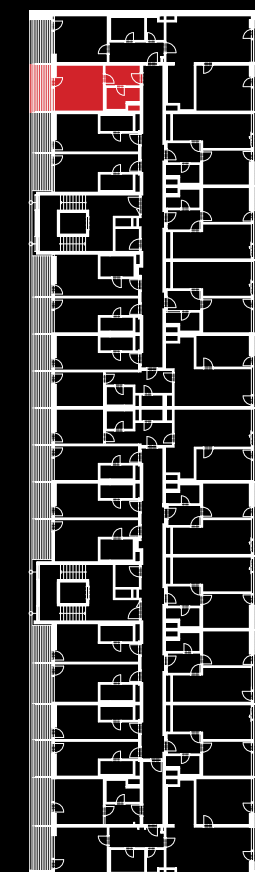

sportovní apartmán

objekt A1A2 • 2NP • byt A2.2.03 • 1+kk • 36,9 m²

0 5m

Dodatek:
Plochy jednotlivých místností jsou pouze orientační. Vyobrazené zařízení v plánech bytů (nábytek, kuch. linka, el. spotřebiče atd.) není součástí dodávky. Rozsah dodávky je specifikován ve standardu a finálně pak ve smlouvě.

TEE HOUSE ČELADNÁ

APARTMENTS & SPA

01	PŘEDSÍŇ	5,8 m ²
02	KOUPELNA	5,1 m ²
03	POKOJ	17,8 m ²
OBYTNÁ PLOCHA BYTU		28,7 m²
SVISLÉ KONSTRUKCE		1,3 m ²
PODLAHOVÁ PLOCHA BYTU		30,0 m²
04	LODŽIE	6,9 m ²

www.teehouse.cz