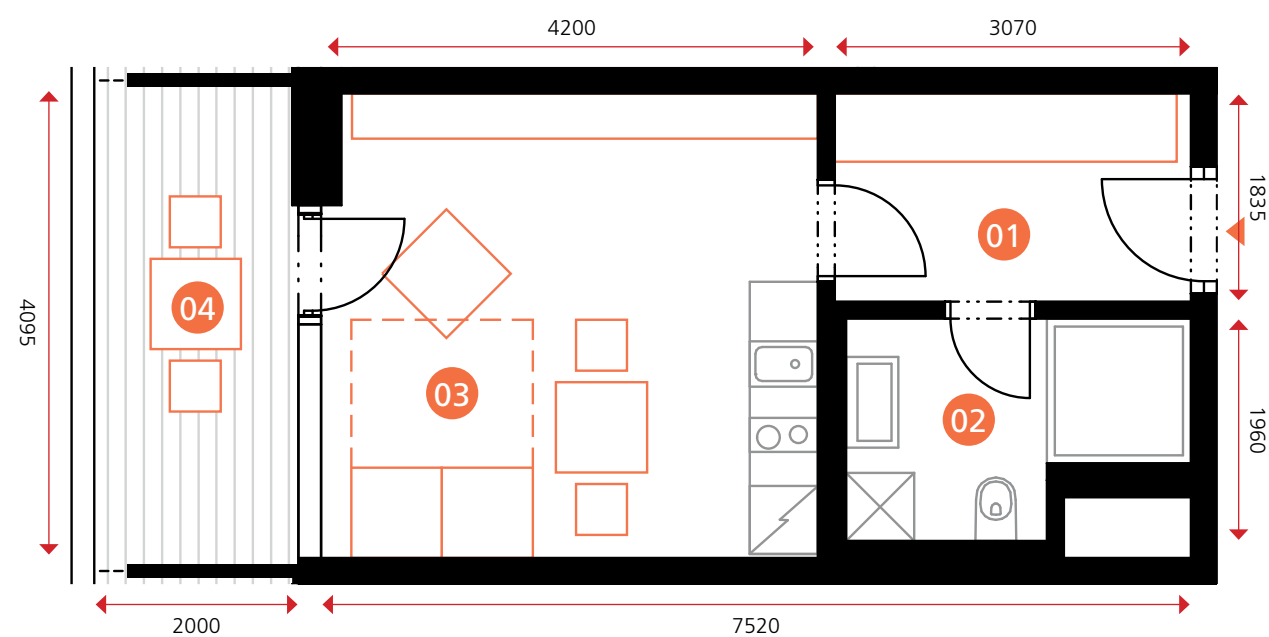

sportovní apartmán

objekt A1A2 • 2NP • byt A2.2.03 • 1+kk • 36,9 m²

0 5m

Dodatek:
Plochy jednotlivých místností jsou pouze orientační. Vyobrazené zařízení v plánech bytů (nábytek, kuch. linka, el. spotřebiče atd.) není součástí dodávky. Rozsah dodávky je specifikován ve standardu a finálně pak ve smlouvě.

TEE HOUSE ČELADNÁ

APARTMENTS & SPA

01	PŘEDSÍŇ	5,8 m ²
02	KOUPELNA	5,1 m ²
03	POKOJ	17,8 m ²
OBYTNÁ PLOCHA BYTU		28,7 m²
SVISLÉ KONSTRUKCE		1,3 m ²
PODLAHOVÁ PLOCHA BYTU		30,0 m²
04	LODŽIE	6,9 m ²

www.teehouse.cz