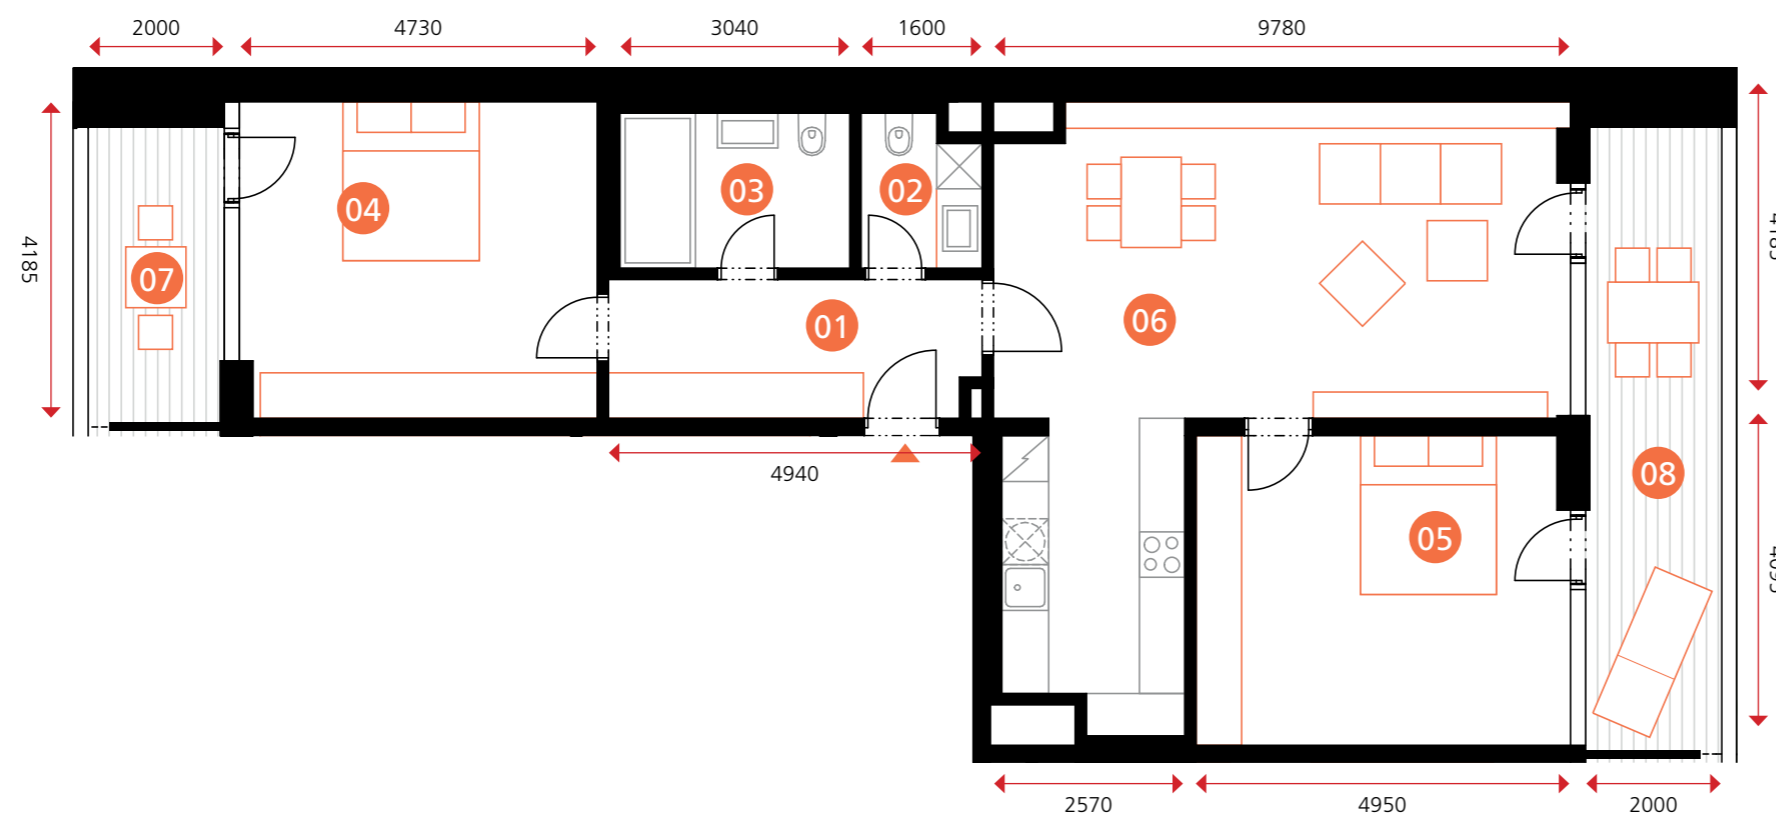

rodinný apartmán

objekt A1A2 • 2NP • byt A2.2.04 • 3+kk • 124,2 m²

0 5m

01	PŘEDSÍŇ	8,9 m ²
02	WC	3,0 m ²
03	KOUPELNA	6,2 m ²
04	POKOJ	19,7 m ²
05	OBÝVACÍ POKOJ+KK	40,7 m ²
06	POKOJ	20,1 m ²
OBYTNÁ PLOCHA BYTU		98,6 m²
SVISLÉ KONSTRUKCE		5,6 m ²
PODLAHOVÁ PLOCHA BYTU		104,2 m²
07	LODŽIE	6,4 m ²
08	LODŽIE	13,6 m ²

Dodatek:

Plochy jednotlivých místností jsou pouze orientační. Vyobrazené zařízení v plánech bytů (nábytek, kuch. linka, el. spotřebiče atd.) není součástí dodávky. Rozsah dodávky je specifikován ve standardu a finálně pak ve smlouvě.