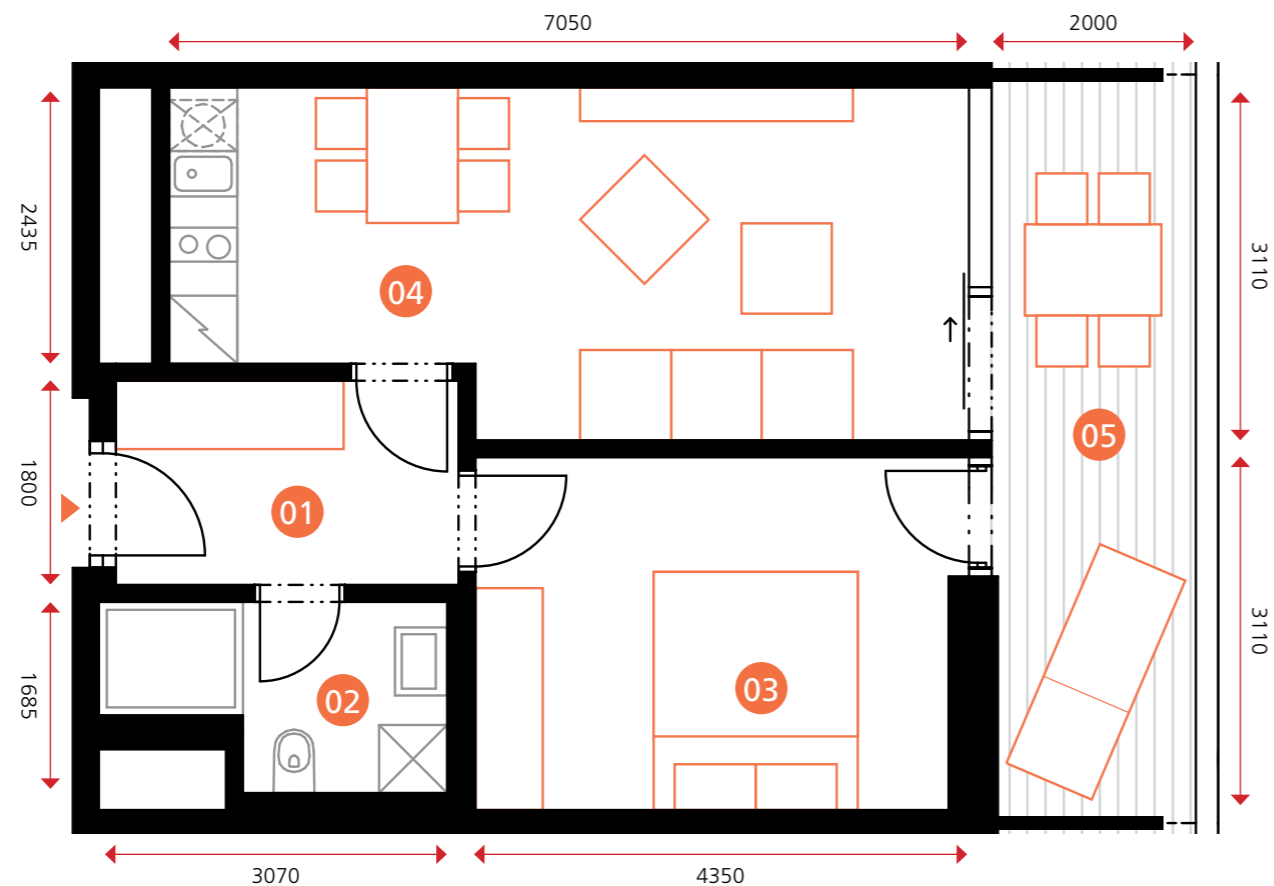

rodinný apartmán

objekt A1A2 • 2NP • byt A2.2.05 • 2+kk • 56,4 m²

0 5m

Dodatek:

Plochy jednotlivých místností jsou pouze orientační. Vyobrazené zařízení v plánech bytů (nábytek, kuch. linka, el. spotřebiče atd.) není součástí dodávky. Rozsah dodávky je specifikován ve standardu a finálně pak ve smlouvě.

TEE HOUSE ČELADNÁ

APARTMENTS & SPA

01	PŘEDSÍŇ	5,4 m ²
02	KOUPELNA	4,3 m ²
03	POKOJ	13,2 m ²
04	OBÝVACÍ POKOJ + KK	20,1 m ²
OBYTNÁ PLOCHA BYTU		43,0 m²
SVISLÉ KONSTRUKCE		2,7 m ²
PODLAHOVÁ PLOCHA BYTU		45,7 m²
05	LODŽIE	10,7 m ²