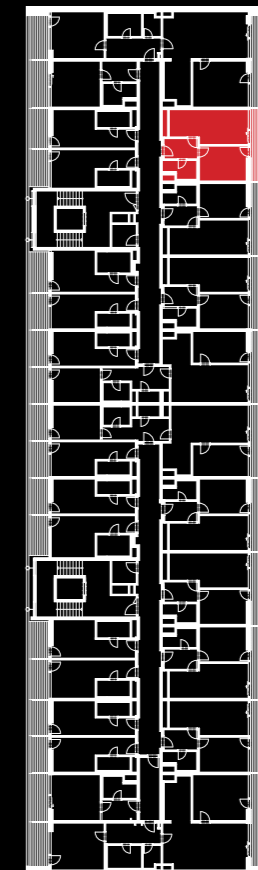

rodinný apartmán

objekt A1A2 • 2NP • byt A2.2.05 • 2+kk • 56,4 m²

0 5m

Dodatek:

Plochy jednotlivých místností jsou pouze orientační. Vyobrazené zařízení v plánech bytů (nábytek, kuch. linka, el. spotřebiče atd.) není součástí dodávky. Rozsah dodávky je specifikován ve standardu a finálně pak ve smlouvě.

TEE HOUSE ČELADNÁ

APARTMENTS & SPA

01	PŘEDSÍŇ	5,4 m ²
02	KOUPELNA	4,3 m ²
03	POKOJ	13,2 m ²
04	OBÝVACÍ POKOJ + KK	20,1 m ²
OBYTNÁ PLOCHA BYTU		43,0 m²
SVISLÉ KONSTRUKCE		2,7 m ²
PODLAHOVÁ PLOCHA BYTU		45,7 m²
05	LODŽIE	10,7 m ²