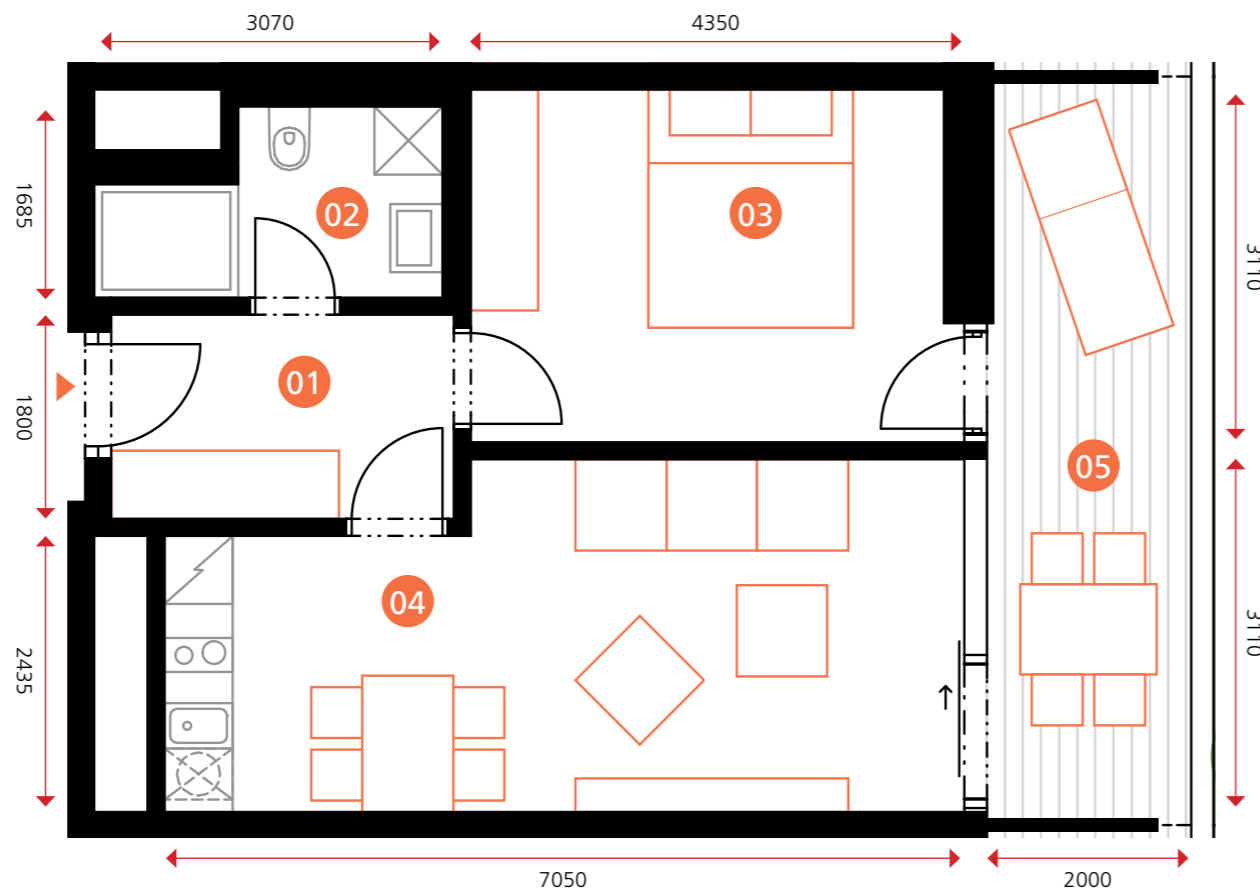

rodinný apartmán

objekt A1A2 • 2NP • byt A2.2.06 • 2+kk • 56,4 m²

Dodatek:
Plochy jednotlivých místností jsou pouze orientační. Vyobrazené zařízení v plánech bytů (nábytek, kuch. linka, el. spotřebiče atd.) není součástí dodávky. Rozsah dodávky je specifikován ve standardu a finálně pak ve smlouvě.

TEE HOUSE ČELADNÁ

APARTMENTS & SPA

01	PŘEDSÍŇ	5,4 m ²
02	KOUPELNA	4,3 m ²
03	POKOJ	13,2 m ²
04	OBÝVACÍ POKOJ+KK	20,1 m ²
OBYTNÁ PLOCHA BYTU		43,0 m²
SVISLÉ KONSTRUKCE		2,7 m ²
PODLAHOVÁ PLOCHA BYTU		45,7 m²
05	LODŽIE	10,7 m ²