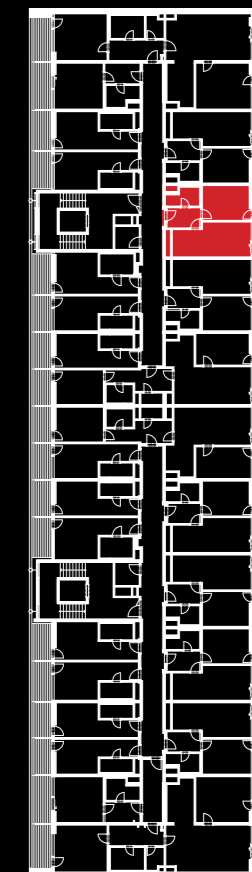

rodinný apartmán

objekt A1A2 • 2NP • byt A2.2.06 • 2+kk • 56,4 m²

Dodatek:
Plochy jednotlivých místností jsou pouze orientační. Vyobrazené zařízení v plánech bytů (nábytek, kuch. linka, el. spotřebiče atd.) není součástí dodávky. Rozsah dodávky je specifikován ve standardu a finálně pak ve smlouvě.

TEE HOUSE ČELADNÁ

APARTMENTS & SPA

01	PŘEDSÍŇ	5,4 m ²
02	KOUPELNA	4,3 m ²
03	POKOJ	13,2 m ²
04	OBÝVACÍ POKOJ+KK	20,1 m ²
OBYTNÁ PLOCHA BYTU		43,0 m²
SVISLÉ KONSTRUKCE		2,7 m ²
PODLAHOVÁ PLOCHA BYTU		45,7 m²
05	LODŽIE	10,7 m ²