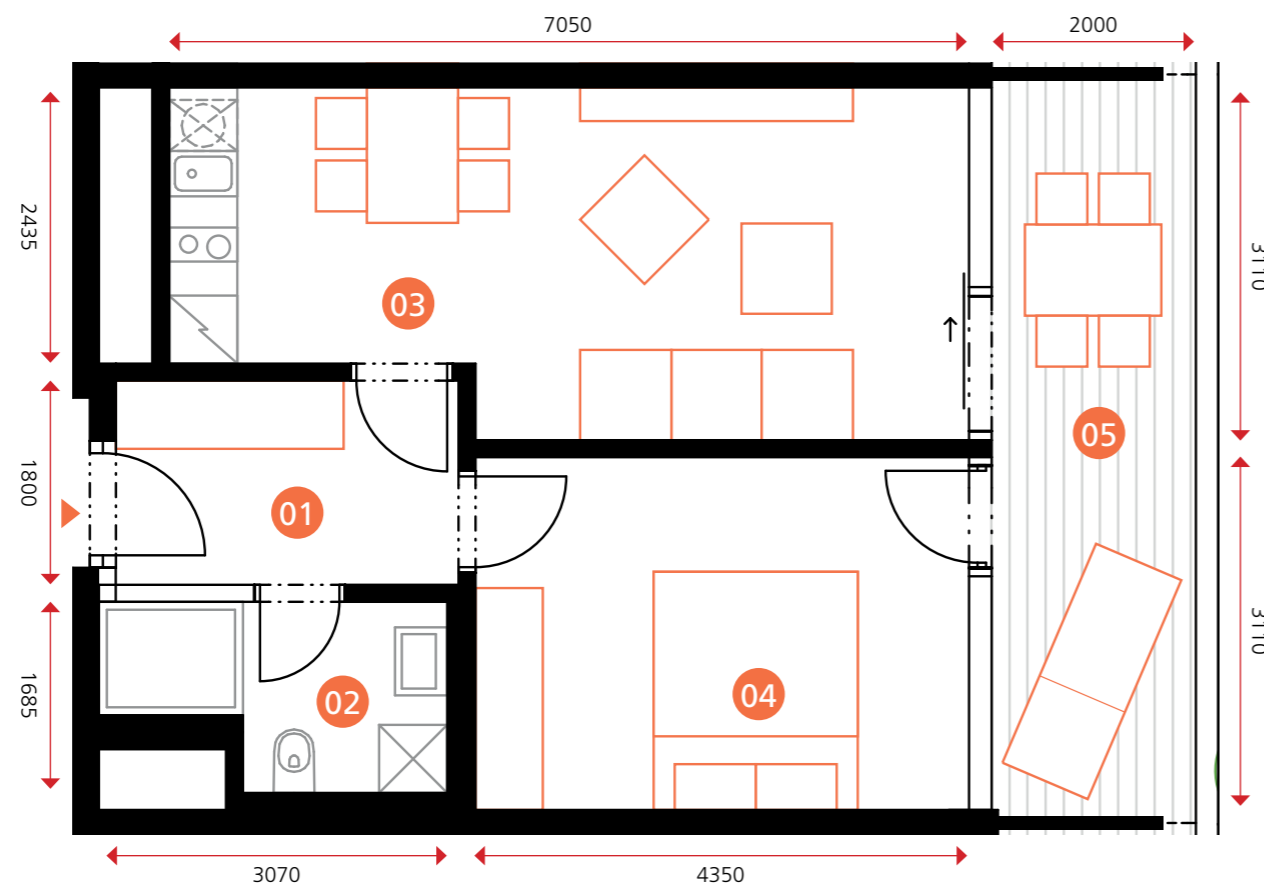

rodinný apartmán

objekt A1A2 • 2NP • byt A2.2.07 • 2+kk • 56,8 m²

TEE HOUSE ČELADNÁ

APARTMENTS & SPA

0 5m

Dodatek:

Plochy jednotlivých místností jsou pouze orientační. Vyobrazené zařízení v plánech bytů (nábytek, kuch. linka, el. spotřebiče atd.) není součástí dodávky. Rozsah dodávky je specifikován ve standardu a finálně pak ve smlouvě.

01	PŘEDSÍŇ	5,5 m ²
02	KOUPELNA	4,3 m ²
03	OBÝVACÍ POKOJ + KK	20,1 m ²
04	POKOJ	13,5 m ²
OBYTNÁ PLOCHA BYTU		43,4 m²
SVISLÉ KONSTRUKCE		2,7 m ²
PODLAHOVÁ PLOCHA BYTU		46,1 m²
05	LODŽIE	10,7 m ²

www.teehouse.cz