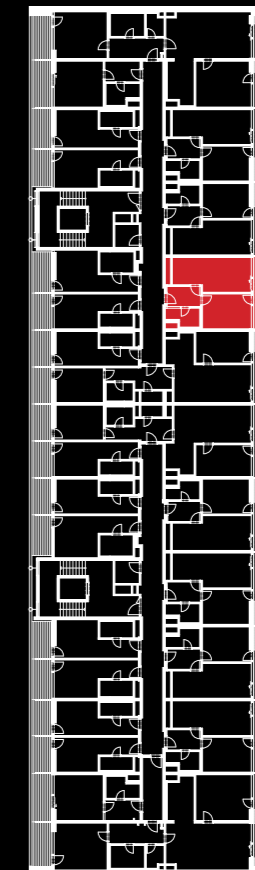

rodinný apartmán

objekt A1A2 • 2NP • byt A2.2.07 • 2+kk • 56,8 m²

TEE HOUSE ČELADNÁ

APARTMENTS & SPA

0 5m

Dodatek:

Plochy jednotlivých místností jsou pouze orientační. Vyobrazené zařízení v plánech bytů (nábytek, kuch. linka, el. spotřebiče atd.) není součástí dodávky. Rozsah dodávky je specifikován ve standardu a finálně pak ve smlouvě.

01	PŘEDSÍŇ	5,5 m ²
02	KOUPELNA	4,3 m ²
03	OBÝVACÍ POKOJ + KK	20,1 m ²
04	POKOJ	13,5 m ²
OBYTNÁ PLOCHA BYTU		43,4 m²
SVISLÉ KONSTRUKCE		2,7 m ²
PODLAHOVÁ PLOCHA BYTU		46,1 m²
05	LODŽIE	10,7 m ²

www.teehouse.cz