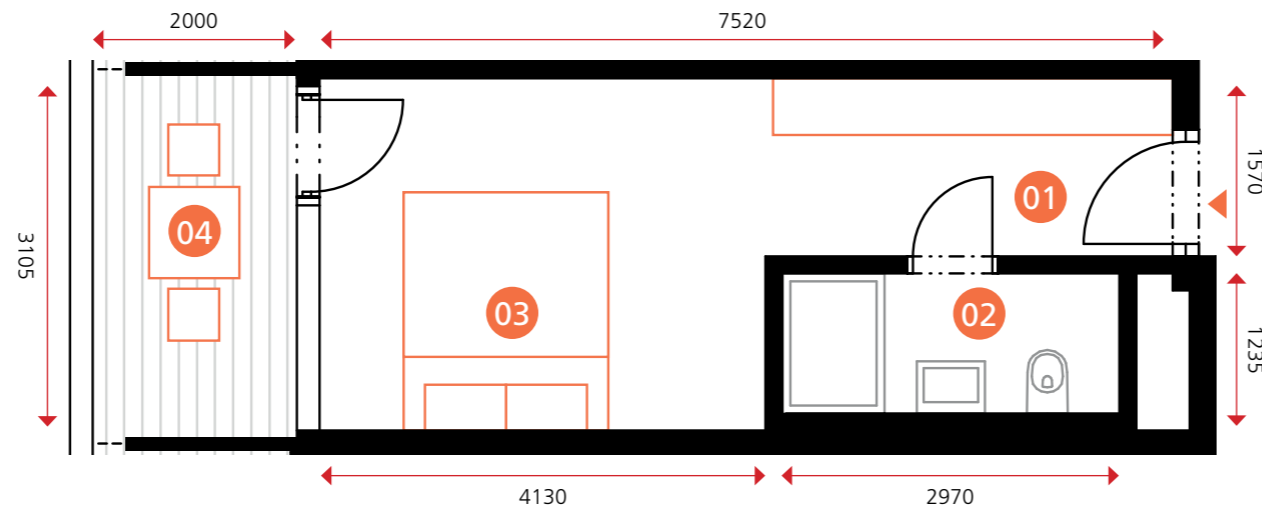

sportovní apartmán

objekt A1A2 • 2NP • byt A2.2.10 • 1+0 • 27,8 m²

0 5m

Dodatek:
Plochy jednotlivých místností jsou pouze orientační. Vyobrazené zařízení v plánech bytů (nábytek, kuch. linka, el. spotřebiče atd.) není součástí dodávky. Rozsah dodávky je specifikován ve standardu a finálně pak ve smlouvě.

TEE HOUSE ČELADNÁ

APARTMENTS & SPA

01	PŘEDSÍŇ	5,7 m ²
02	KOUPELNA	3,7 m ²
03	POKOJ	12,2 m ²
OBYTNÁ PLOCHA BYTU		21,6 m²
SVISLÉ KONSTRUKCE		1,0 m ²
PODLAHOVÁ PLOCHA BYTU		22,6 m²
04	LODŽIE	5,2 m ²

www.teehouse.cz