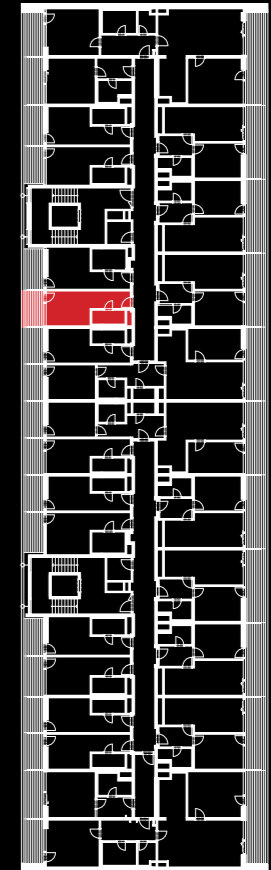

sportovní apartmán

objekt A1A2 • 2NP • byt A2.2.10 • 1+0 • 27,8 m²

0 5m

Dodatek:
Plochy jednotlivých místností jsou pouze orientační. Vyobrazené zařízení v plánech bytů (nábytek, kuch. linka, el. spotřebiče atd.) není součástí dodávky. Rozsah dodávky je specifikován ve standardu a finálně pak ve smlouvě.

TEE HOUSE ČELADNÁ

APARTMENTS & SPA

01	PŘEDSÍŇ	5,7 m ²
02	KOUPELNA	3,7 m ²
03	POKOJ	12,2 m ²
OBYTNÁ PLOCHA BYTU		21,6 m²
SVISLÉ KONSTRUKCE		1,0 m ²
PODLAHOVÁ PLOCHA BYTU		22,6 m²
04	LODŽIE	5,2 m ²

www.teehouse.cz