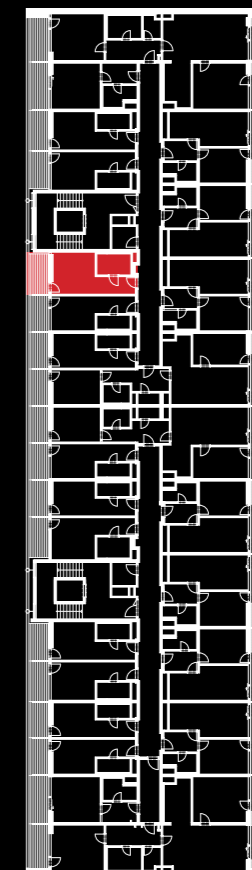

sportovní apartmán

objekt A1A2 • 2NP • byt A2.2.11 • 1+0 • 32,8 m²

0 5m

Dodatek:
Plochy jednotlivých místností jsou pouze orientační. Vyobrazené zařízení v plánech bytů (nábytek, kuch. linka, el. spotřebiče atd.) není součástí dodávky. Rozsah dodávky je specifikován ve standardu a finálně pak ve smlouvě.

TEE HOUSE ČELADNÁ

APARTMENTS & SPA

01	PŘEDSÍŇ	5,7 m ²
02	KOUPELNA	5,7 m ²
03	POKOJ	14,3 m ²
OBYTNÁ PLOCHA BYTU		25,7 m²
SVISLÉ KONSTRUKCE		1,2 m ²
PODLAHOVÁ PLOCHA BYTU		26,9 m²
04	LODŽIE	5,9 m ²

www.teehouse.cz