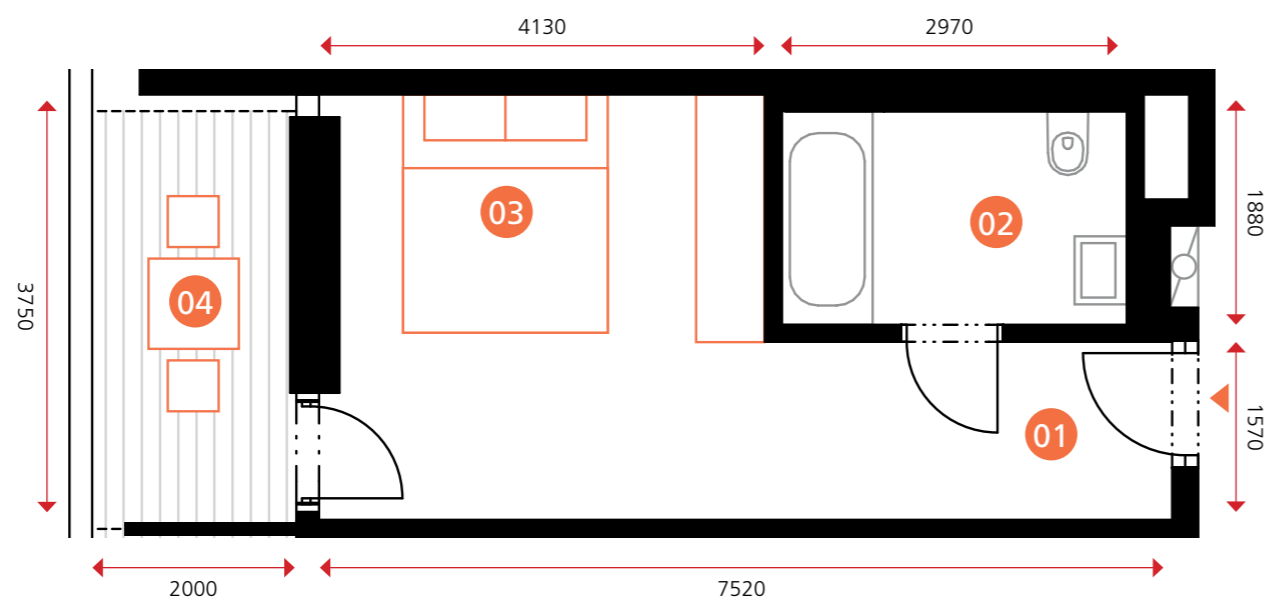

sportovní apartmán

objekt A1A2 • 2NP • byt A2.2.11 • 1+0 • 32,8 m²

0 5m

Dodatek:
Plochy jednotlivých místností jsou pouze orientační. Vyobrazené zařízení v plánech bytů (nábytek, kuch. linka, el. spotřebiče atd.) není součástí dodávky. Rozsah dodávky je specifikován ve standardu a finálně pak ve smlouvě.

TEE HOUSE ČELADNÁ

APARTMENTS & SPA

01	PŘEDSÍŇ	5,7 m ²
02	KOUPELNA	5,7 m ²
03	POKOJ	14,3 m ²
OBYTNÁ PLOCHA BYTU		25,7 m²
SVISLÉ KONSTRUKCE		1,2 m ²
PODLAHOVÁ PLOCHA BYTU		26,9 m²
04	LODŽIE	5,9 m ²

www.teehouse.cz