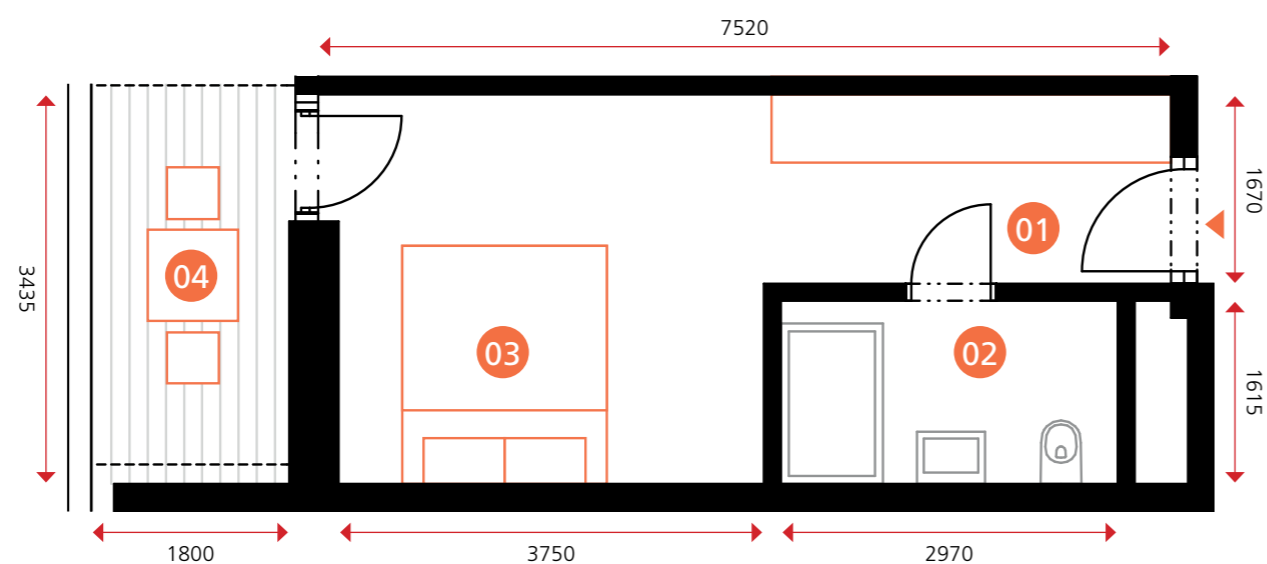

sportovní apartmán

objekt A3 • 1NP • byt A3.1.01 • 1+0 • 29,9 m²

0 5m

Dodatek:
Plochy jednotlivých místností jsou pouze orientační. Vyobrazené zařízení v plánech bytů (nábytek, kuch. linka, el. spotřebiče atd.) není součástí dodávky. Rozsah dodávky je specifikován ve standardu a finálně pak ve smlouvě.

TEE HOUSE ČELADNÁ

APARTMENTS & SPA

01	PŘEDSÍŇ	6,1 m ²
02	KOUPELNA	4,4 m ²
03	POKOJ	13,1 m ²
OBYTNÁ PLOCHA BYTU		23,6 m²
SVISLÉ KONSTRUKCE		1,0 m ²
PODLAHOVÁ PLOCHA BYTU		24,6 m²
04	LODŽIE	5,3 m ²

www.teehouse.cz