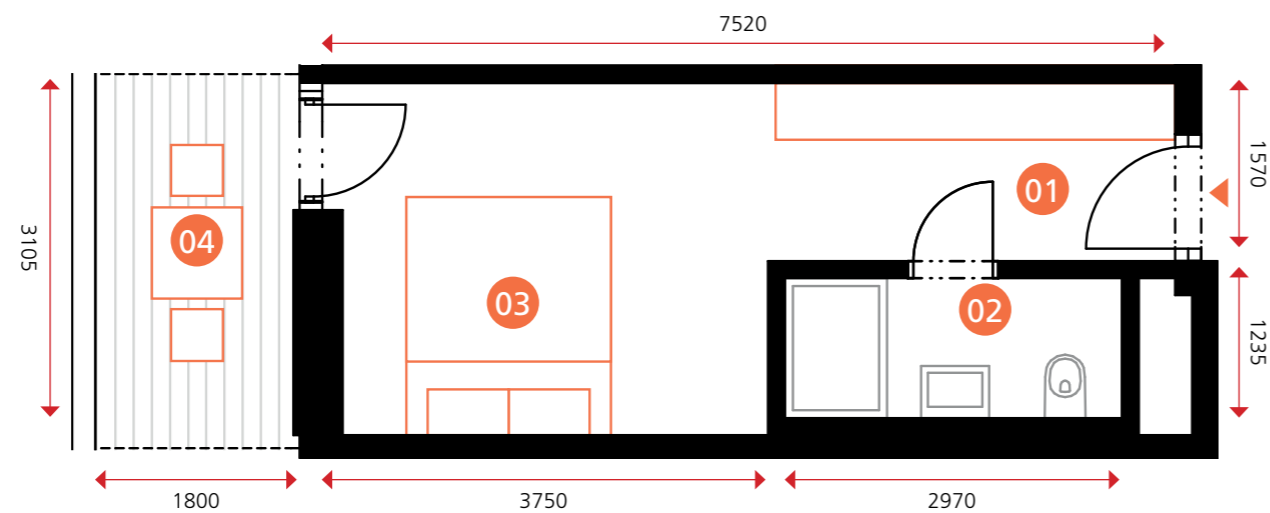

sportovní apartmán

objekt A3 • 1NP • byt A3.1.03 • 1+0 • 27,5 m²

0 5m

Dodatek:

Plochy jednotlivých místností jsou pouze orientační. Vyobrazené zařízení v plánech bytů (nábytek, kuch. linka, el. spotřebiče atd.) není součástí dodávky. Rozsah dodávky je specifikován ve standardu a finálně pak ve smlouvě.

TEE HOUSE ČELADNÁ

APARTMENTS & SPA

01	PŘEDSÍŇ	5,7 m ²
02	KOUPELNA	3,7 m ²
03	POKOJ	11,9 m ²
OBYTNÁ PLOCHA BYTU		21,3 m²
SVISLÉ KONSTRUKCE		1,0 m ²
PODLAHOVÁ PLOCHA BYTU		22,3 m²
04	LODŽIE	5,2 m ²

www.teehouse.cz