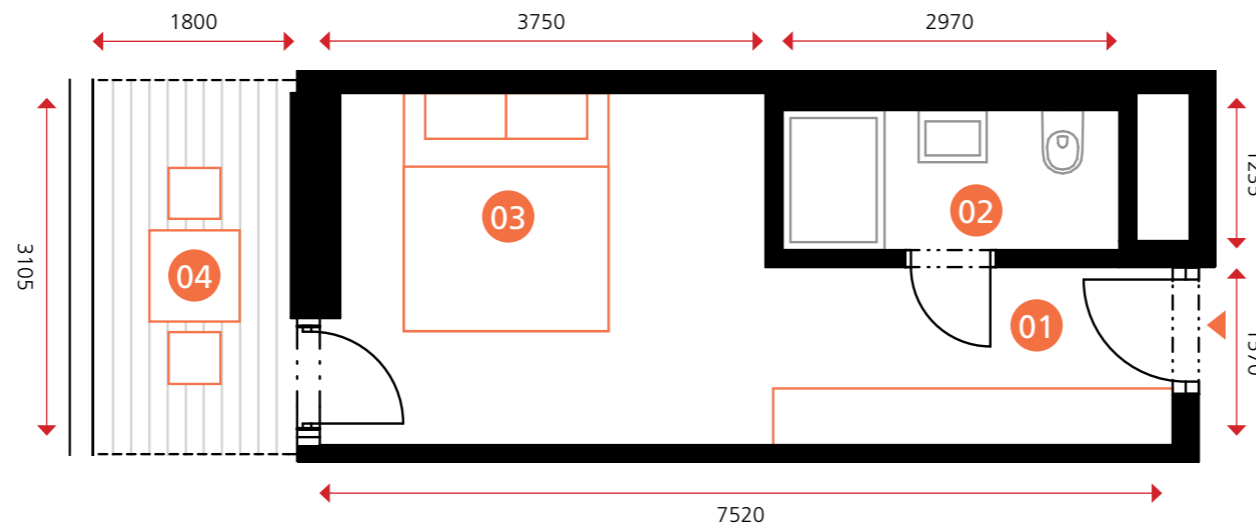

sportovní apartmán

objekt A3 • 1NP • byt A3.1.04 • 1+0 • 27,5 m²

TEE HOUSE ČELADNÁ

APARTMENTS & SPA

0 5m

Dodatek:

Plochy jednotlivých místností jsou pouze orientační. Vyobrazené zařízení v plánech bytů (nábytek, kuch. linka, el. spotřebiče atd.) není součástí dodávky. Rozsah dodávky je specifikován ve standardu a finálně pak ve smlouvě.

01	PŘEDSÍŇ	5,7 m ²
02	KOUPELNA	3,7 m ²
03	POKOJ	11,9 m ²
OBYTNÁ PLOCHA BYTU		21,3 m²
SVISLÉ KONSTRUKCE		1,0 m ²
PODLAHOVÁ PLOCHA BYTU		22,3 m²
04	LODŽIE	5,2 m ²

www.teehouse.cz