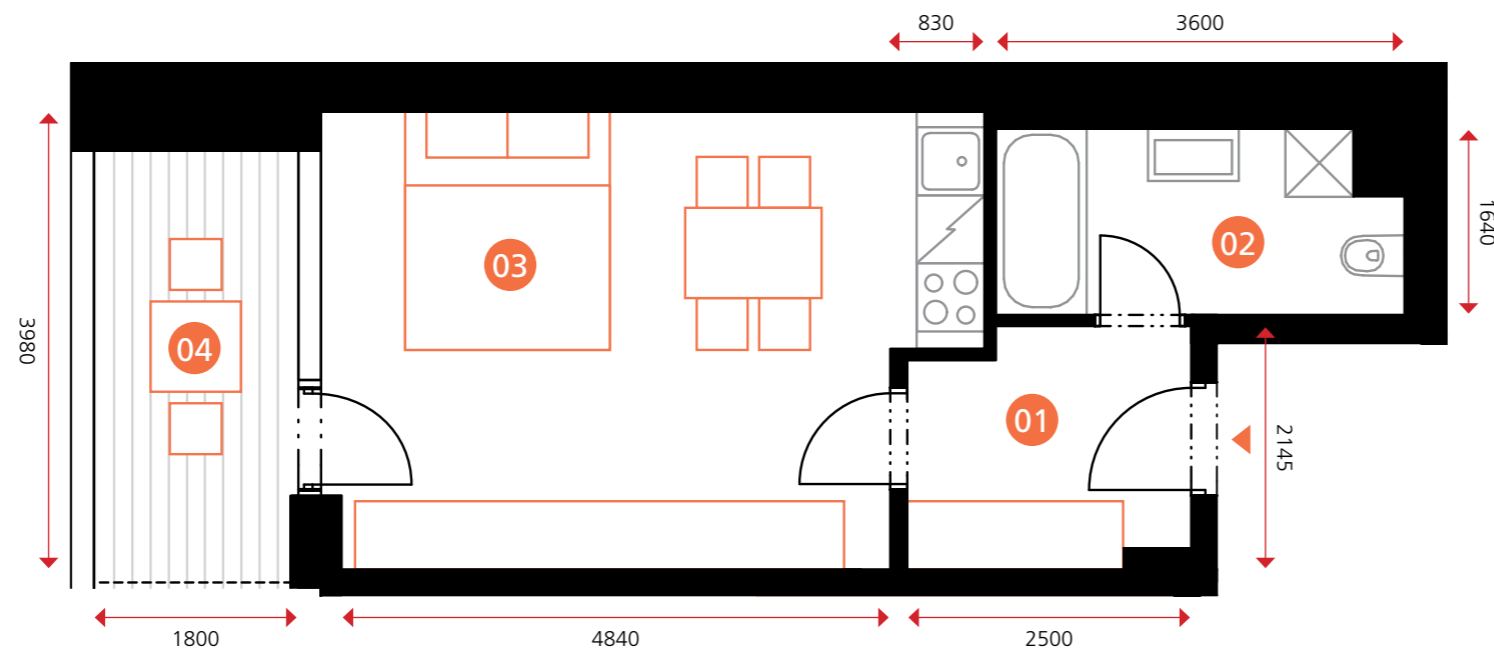

sportovní apartmán

objekt A3 • 1NP • byt A3.1.06a • 1+kk • 39,9 m²

0 5m

Dodatek:
Plochy jednotlivých místností jsou pouze orientační. Vyobrazené zařízení v plánech bytů (nábytek, kuch. linka, el. spotřebiče atd.) není součástí dodávky. Rozsah dodávky je specifikován ve standardu a finálně pak ve smlouvě.

TEE HOUSE ČELADNÁ

APARTMENTS & SPA

01	PŘEDSÍŇ	5,0 m ²
02	KOUPELNA	5,6 m ²
03	OBÝVACÍ POKOJ + KK	21,8 m ²
OBYTNÁ PLOCHA BYTU		32,4 m²
SVISLÉ KONSTRUKCE		1,3 m ²
PODLAHOVÁ PLOCHA BYTU		33,7 m²
04	LODŽIE	6,2 m ²