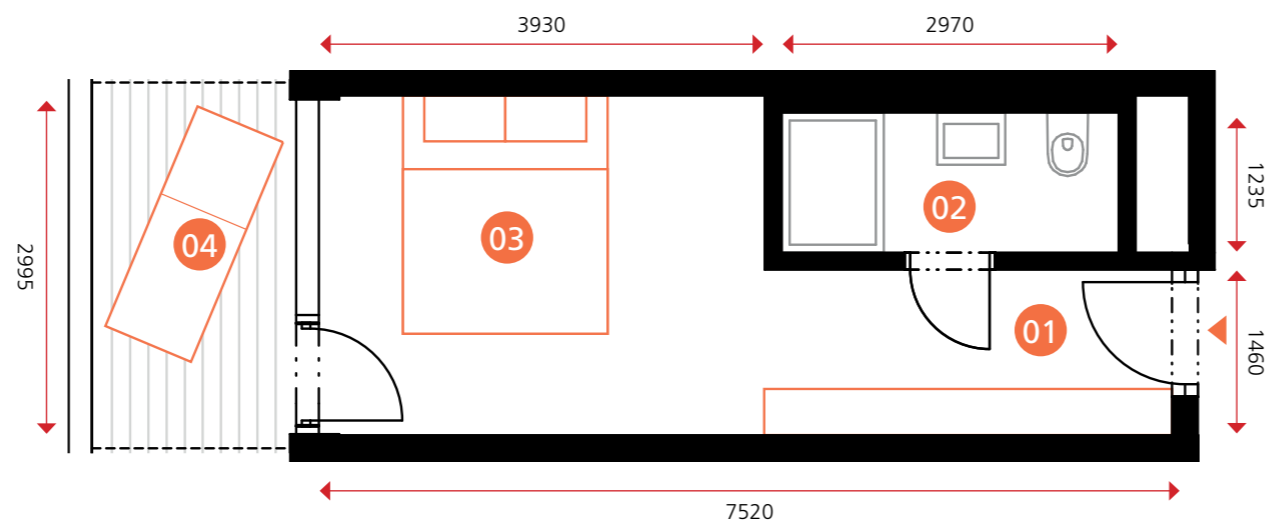

sportovní apartmán

objekt A3 • 1NP • byt A3.1.12 • 1+0 • 26,9 m²

0 5m

Dodatek:
Plochy jednotlivých místností jsou pouze orientační. Vyobrazené zařízení v plánech bytů (nábytek, kuch. linka, el. spotřebiče atd.) není součástí dodávky. Rozsah dodávky je specifikován ve standardu a finálně pak ve smlouvě.

TEE HOUSE ČELADNÁ

APARTMENTS & SPA

01	PŘEDSÍŇ	5,6 m ²
02	KOUPELNA	3,7 m ²
03	POKOJ	11,8 m ²
OBYTNÁ PLOCHA BYTU		21,1 m²
SVISLÉ KONSTRUKCE		0,7 m ²
PODLAHOVÁ PLOCHA BYTU		21,8 m²
04	LODŽIE	5,1 m ²

www.teehouse.cz