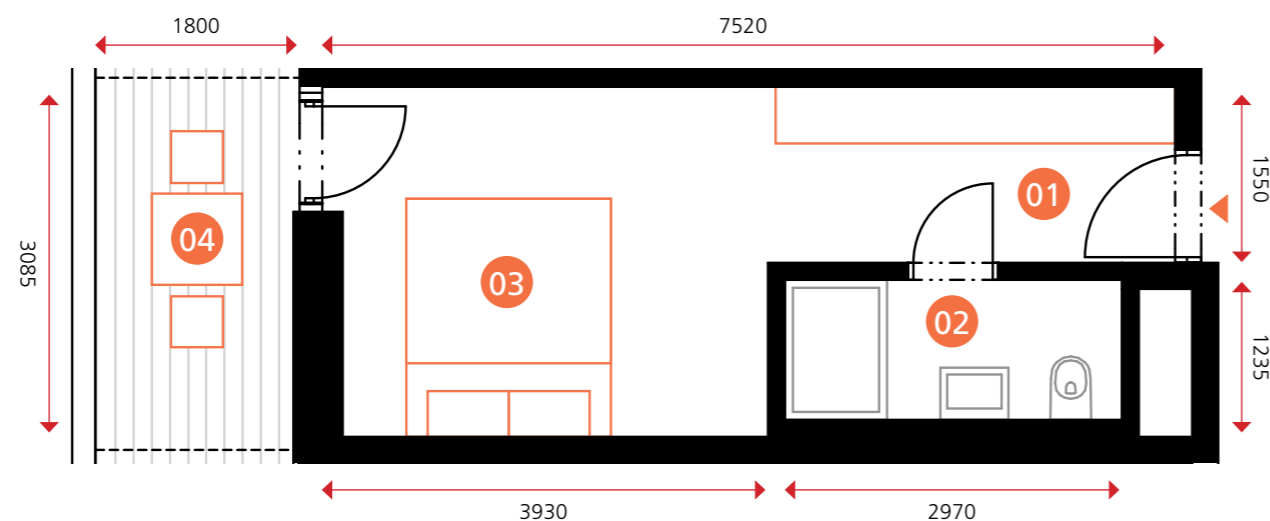

sportovní apartmán

objekt A3 • 1NP • byt A3.1.13 • 1+0 • 27,3 m²

0 5m

Dodatek:
Plochy jednotlivých místností jsou pouze orientační. Vyobrazené zařízení v plánech bytů (nábytek, kuch. linka, el. spotřebiče atd.) není součástí dodávky. Rozsah dodávky je specifikován ve standardu a finálně pak ve smlouvě.

TEE HOUSE ČELADNÁ

APARTMENTS & SPA

01	PŘEDSÍŇ	5,7 m ²
02	KOUPELNA	3,7 m ²
03	POKOJ	11,8 m ²
OBYTNÁ PLOCHA BYTU		21,2 m²
SVISLÉ KONSTRUKCE		0,9 m ²
PODLAHOVÁ PLOCHA BYTU		22,1 m²
04	LODŽIE	5,2 m ²

www.teehouse.cz