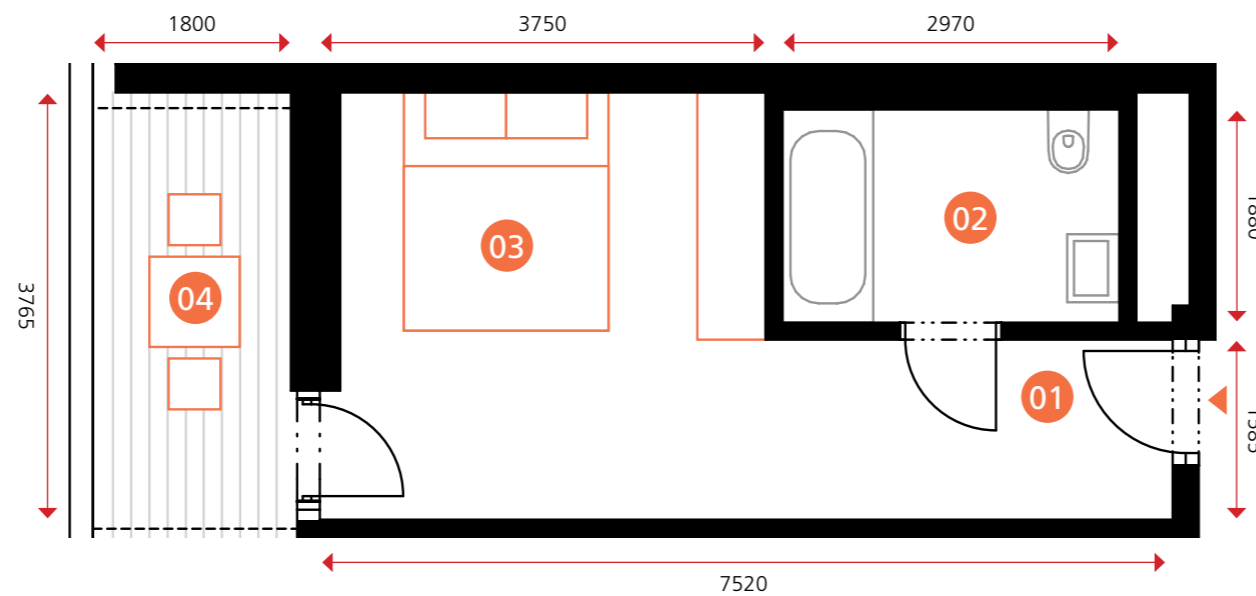

sportovní apartmán

objekt A3 • 1NP • byt A3.1.14 • 1+0 • 32,8 m²

TEE HOUSE ČELADNÁ

APARTMENTS & SPA

0 5m

Dodatek:

Plochy jednotlivých místností jsou pouze orientační. Vyobrazené zařízení v plánech bytů (nábytek, kuch. linka, el. spotřebiče atd.) není součástí dodávky. Rozsah dodávky je specifikován ve standardu a finálně pak ve smlouvě.

01	PŘEDSÍŇ	5,8 m ²
02	KOUPELNA	5,6 m ²
03	POKOJ	14,4 m ²
OBYTNÁ PLOCHA BYTU		25,8 m²
SVISLÉ KONSTRUKCE		1,1 m ²
PODLAHOVÁ PLOCHA BYTU		26,9 m²
04	LODŽIE	5,9 m ²

www.teehouse.cz