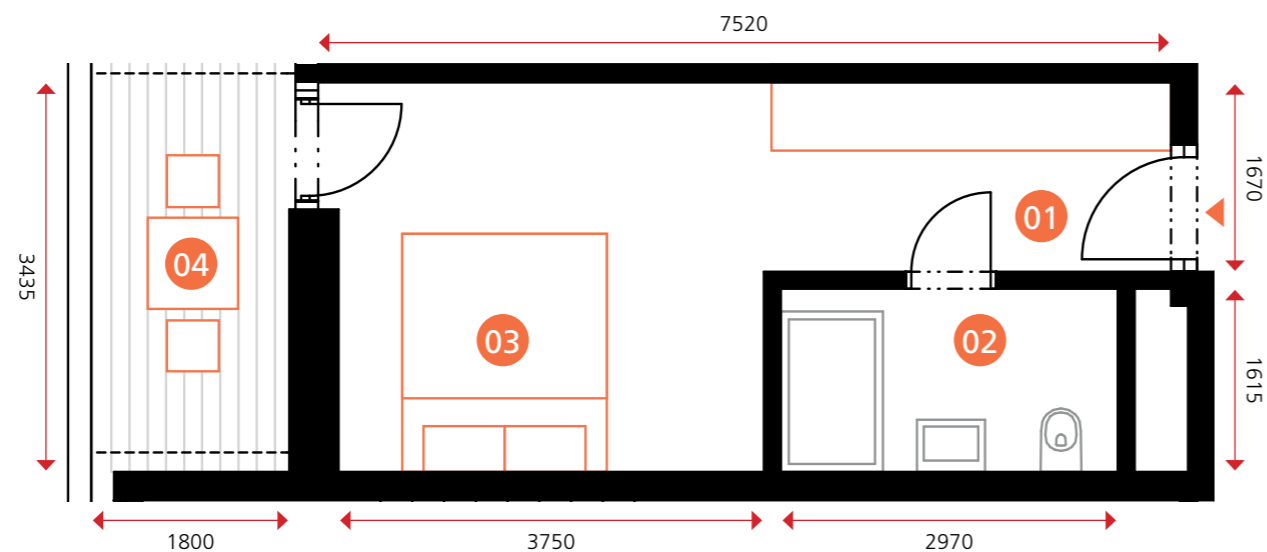

sportovní apartmán

objekt A3 • 2NP • byt A3.2.01 • 1+0 • 29,9 m²

0 5m

Dodatek:

Plochy jednotlivých místností jsou pouze orientační. Vyobrazené zařízení v plánech bytů (nábytek, kuch. linka, el. spotřebiče atd.) není součástí dodávky. Rozsah dodávky je specifikován ve standardu a finálně pak ve smlouvě.

TEE HOUSE ČELADNÁ

APARTMENTS & SPA

01	PŘEDSÍŇ	6,1 m ²
02	KOUPELNA	4,4 m ²
03	POKOJ	13,1 m ²
OBYTNÁ PLOCHA BYTU		23,6 m²
SVISLÉ KONSTRUKCE		1,0 m ²
PODLAHOVÁ PLOCHA BYTU		24,6 m²
04	LODŽIE	5,3 m ²

www.teehouse.cz