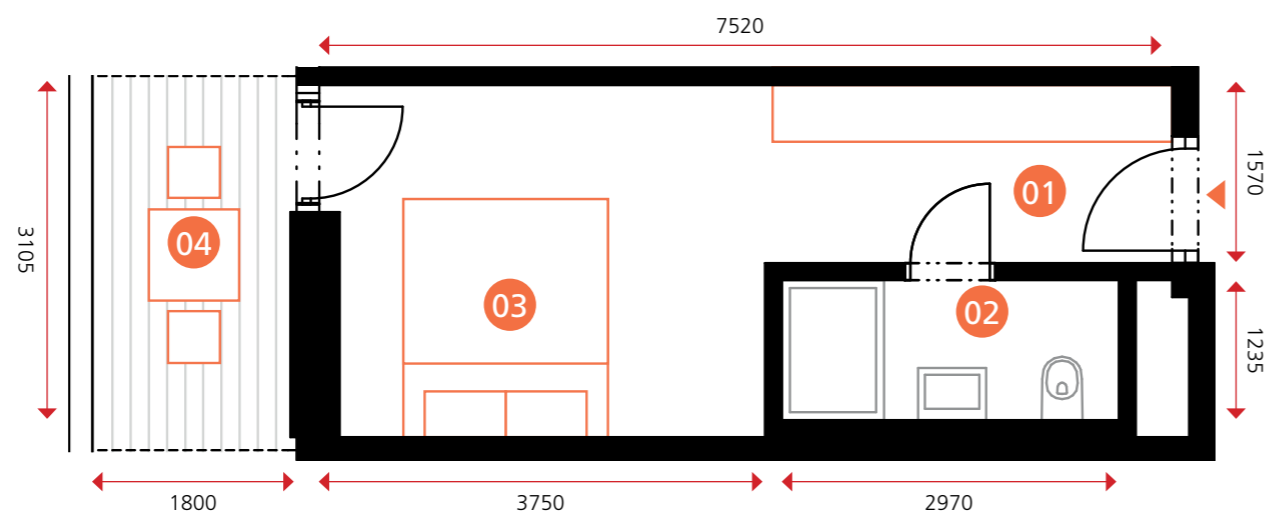

sportovní apartmán

objekt A3 • 2NP • byt A3.2.03 • 1+0 • 27,5 m²

0 5m

Dodatek:
Plochy jednotlivých místností jsou pouze orientační. Vyobrazené zařízení v plánech bytů (nábytek, kuch. linka, el. spotřebiče atd.) není součástí dodávky. Rozsah dodávky je specifikován ve standardu a finálně pak ve smlouvě.

TEE HOUSE ČELADNÁ

APARTMENTS & SPA

01	PŘEDSÍŇ	5,7 m ²
02	KOUPELNA	3,7 m ²
03	POKOJ	11,9 m ²
OBYTNÁ PLOCHA BYTU		21,3 m²
SVISLÉ KONSTRUKCE		1,0 m ²
PODLAHOVÁ PLOCHA BYTU		22,3 m²
04	LODŽIE	5,2 m ²

www.teehouse.cz