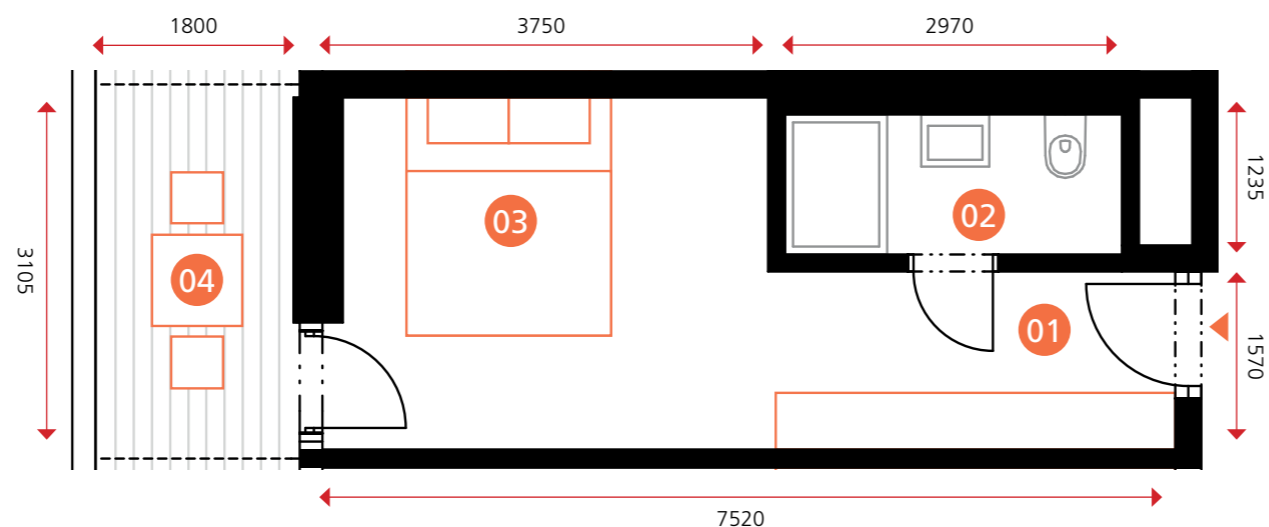

sportovní apartmán

objekt A3 • 2NP • byt A3.2.04 • 1+0 • 27,5 m²

0 5m

Dodatek:
Plochy jednotlivých místností jsou pouze orientační. Vyobrazené zařízení v plánech bytů (nábytek, kuch. linka, el. spotřebiče atd.) není součástí dodávky. Rozsah dodávky je specifikován ve standardu a finálně pak ve smlouvě.

TEE HOUSE ČELADNÁ

APARTMENTS & SPA

01	PŘEDSÍŇ	5,7 m ²
02	KOUPELNA	3,7 m ²
03	POKOJ	11,9 m ²
OBYTNÁ PLOCHA BYTU		21,3 m²
SVISLÉ KONSTRUKCE		1,0 m ²
PODLAHOVÁ PLOCHA BYTU		22,3 m²
04	LODŽIE	5,2 m ²

www.teehouse.cz