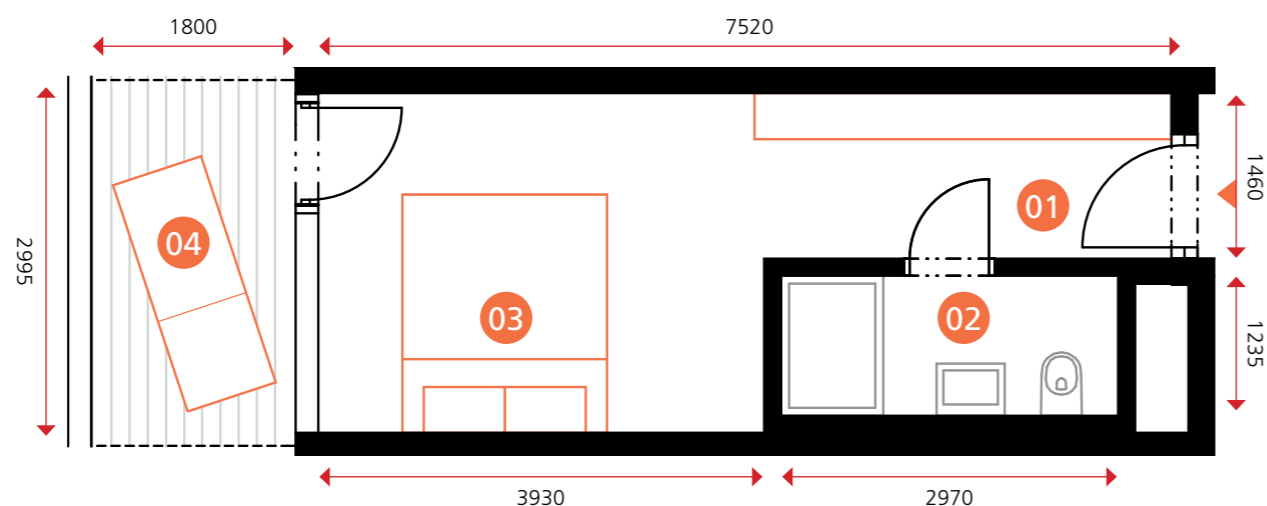

sportovní apartmán

objekt A3 • 2NP • byt A3.2.05 • 1+0 • 27,1 m²

0 5m

Dodatek:

Plochy jednotlivých místností jsou pouze orientační. Vyobrazené zařízení v plánech bytů (nábytek, kuch. linka, el. spotřebiče atd.) není součástí dodávky. Rozsah dodávky je specifikován ve standardu a finálně pak ve smlouvě.

TEE HOUSE ČELADNÁ

APARTMENTS & SPA

01	PŘEDSÍŇ	5,6 m ²
02	KOUPELNA	3,7 m ²
03	POKOJ	11,8 m ²
OBYTNÁ PLOCHA BYTU		21,1 m²
SVISLÉ KONSTRUKCE		0,9 m ²
PODLAHOVÁ PLOCHA BYTU		22,0 m²
04	LODŽIE	5,1 m ²

www.teehouse.cz