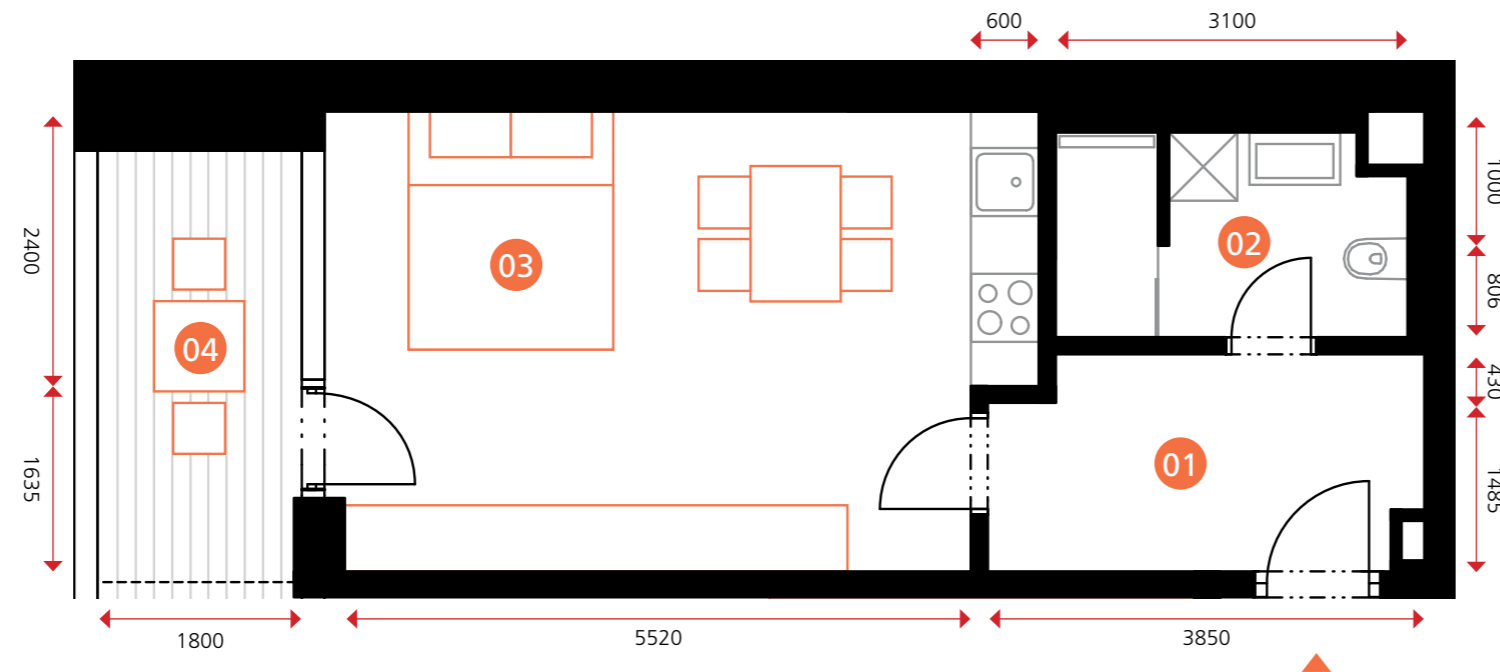

sportovní apartmán

objekt A3 • 2NP • byt A3.2.06a • 1+kk • 44,5 m²

0 5m

Dodatek:
Plochy jednotlivých místností jsou pouze orientační. Vyobrazené zařízení v plánech bytů (nábytek, kuch. linka, el. spotřebiče atd.) není součástí dodávky. Rozsah dodávky je specifikován ve standardu a finálně pak ve smlouvě.

01	PŘEDSÍŇ	6,9 m ²
02	KOUPELNA	5,5 m ²
03	OBÝVACÍ POKOJ + KK	24,3 m ²
OBYTNÁ PLOCHA BYTU		36,7 m²
SVISLÉ KONSTRUKCE		1,6 m ²
PODLAHOVÁ PLOCHA BYTU		38,3 m²
04	LODŽIE	6,2 m ²