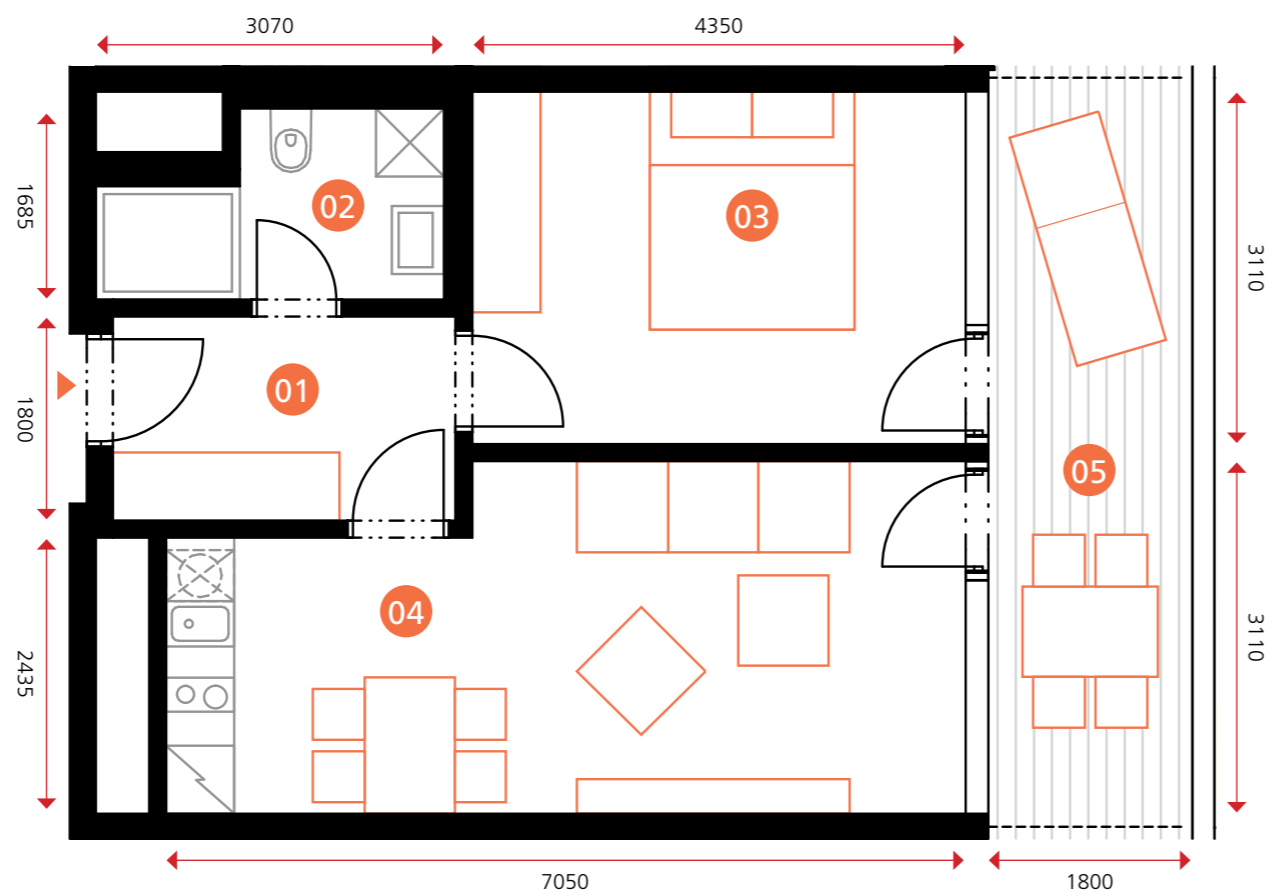

rodinný apartmán

objekt A3 • 2NP • byt A3.2.08 • 2+kk • 56,8 m²

0 5m

Dodatek:
Plochy jednotlivých místností jsou pouze orientační. Vyobrazené zařízení v plánech bytů (nábytek, kuch. linka, el. spotřebiče atd.) není součástí dodávky. Rozsah dodávky je specifikován ve standardu a finálně pak ve smlouvě.

TEE HOUSE ČELADNÁ

APARTMENTS & SPA

01	PŘEDSÍŇ	5,5 m ²
02	KOUPELNA	4,3 m ²
03	POKOJ	13,5 m ²
04	OBÝVACÍ POKOJ + KK	20,1 m ²
OBYTNÁ PLOCHA BYTU		43,4 m²
SVISLÉ KONSTRUKCE		2,7 m ²
PODLAHOVÁ PLOCHA BYTU		46,1 m²
05	LODŽIE	10,7 m ²