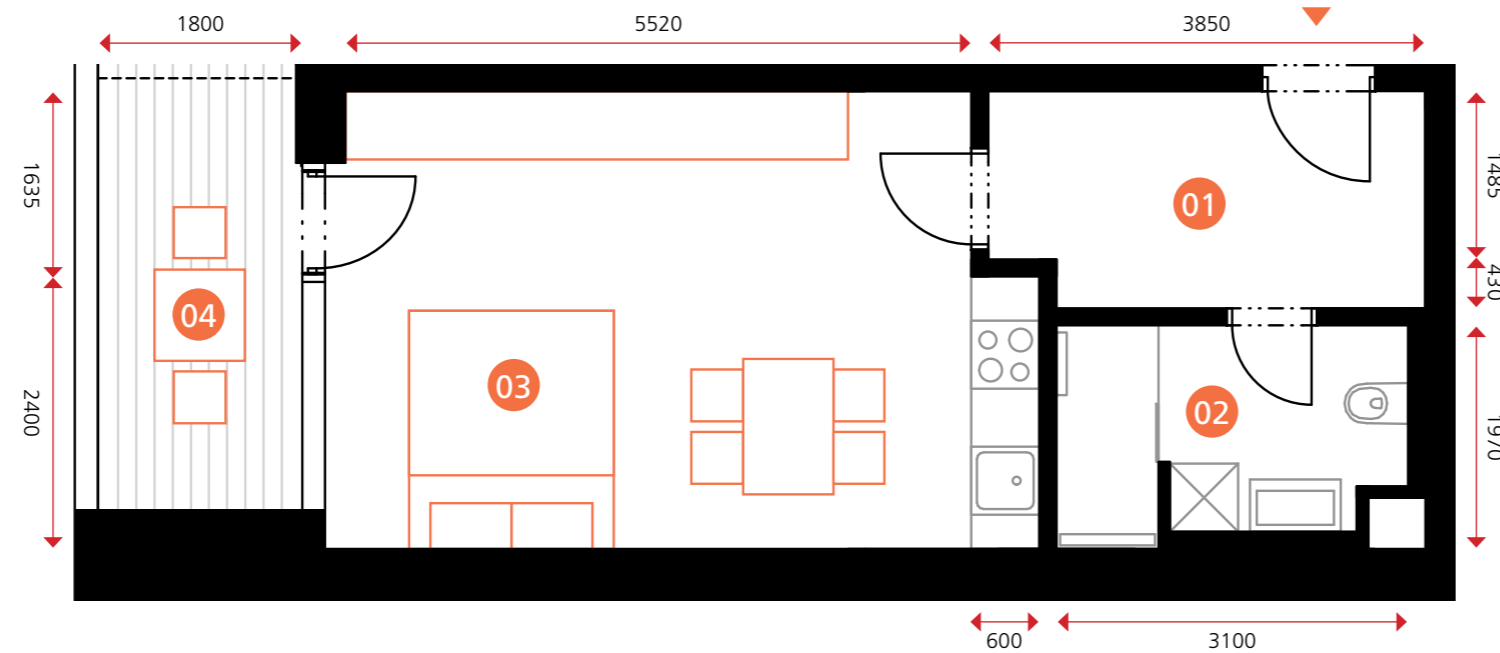

sportovní apartmán

objekt A3 • 2NP • byt A3.2.11b • 1+kk • 44,5 m²

0 5m

Dodatek:
Plochy jednotlivých místností jsou pouze orientační. Vyobrazené zařízení v plánech bytů (nábytek, kuch. linka, el. spotřebiče atd.) není součástí dodávky. Rozsah dodávky je specifikován ve standardu a finálně pak ve smlouvě.

TEE HOUSE ČELADNÁ

APARTMENTS & SPA

01	PŘEDSÍŇ	6,9 m ²
02	KOUPELNA	5,5 m ²
03	OBÝVACÍ POKOJ + KK	24,3 m ²
OBYTNÁ PLOCHA BYTU		36,7 m²
SVISLÉ KONSTRUKCE		1,6 m ²
PODLAHOVÁ PLOCHA BYTU		38,3 m²
04	LODŽIE	6,2 m ²