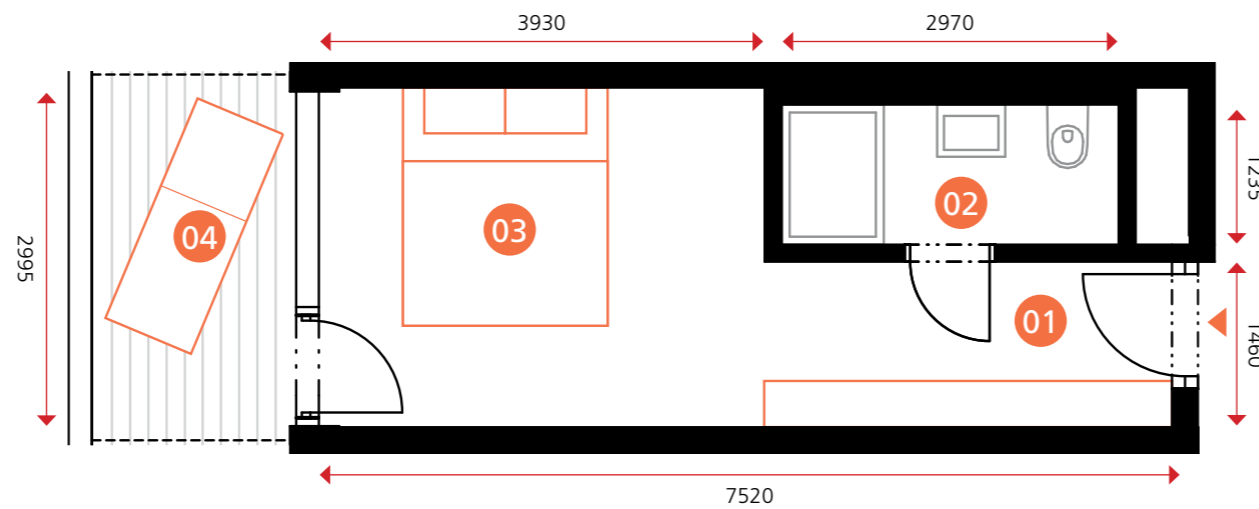

sportovní apartmán

objekt A3 • 2NP • byt A3.2.12 • 1+0 • 26,9 m²

0 5m

Dodatek:
Plochy jednotlivých místností jsou pouze orientační. Vyobrazené zařízení v plánech bytů (nábytek, kuch. linka, el. spotřebiče atd.) není součástí dodávky. Rozsah dodávky je specifikován ve standardu a finálně pak ve smlouvě.

01	PŘEDSÍŇ	5,6 m ²
02	KOUPELNA	3,7 m ²
03	POKOJ	11,8 m ²
OBYTNÁ PLOCHA BYTU		21,1 m²
SVISLÉ KONSTRUKCE		0,7 m ²
PODLAHOVÁ PLOCHA BYTU		21,8 m²
04	LODŽIE	5,1 m ²